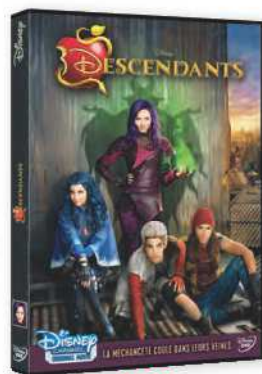

BRACELETS MODE CHICA VAMPIRO

Crée ton propre style et assemble les bracelets à volonté! Inclus 6 bracelets! Dès 8 ans.

1668

DVD DESCENDANTS

Vous aimez les méchants Disney, vous allez adorer leurs enfants! Film Disney durée 2 h environ. Pour tous publics