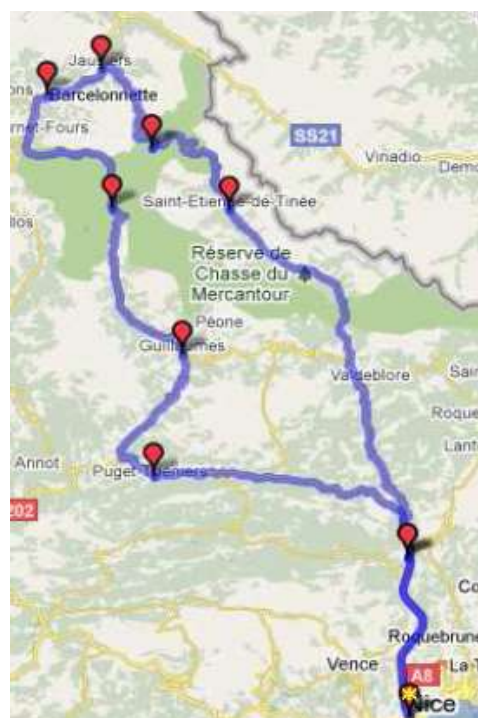

*Première
sortie moto
organisée par
la section :*

**dimanche
19
septembre**

**Ballade en haute
montagne**

Les grands cols :

La Bonnette

Escale à

Barcelonnette

*(Participation financière
de l'ASCEE au déjeuner)*

La Cayolle