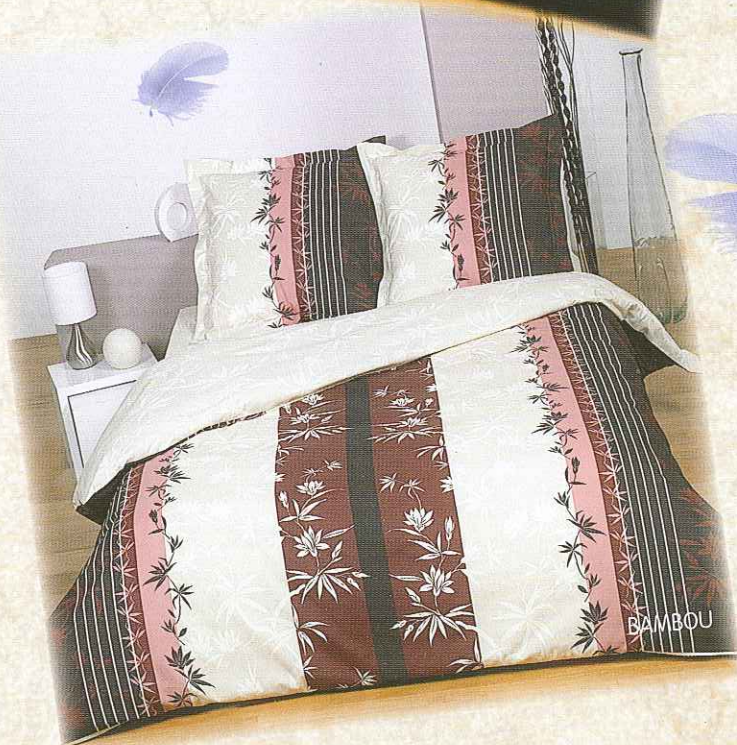

100% coton - 550 g/m²

PARURE HOUSSE COUETTE 4 PIÈCES

1 housse de couette 220 x 240
1 drap housse 140 x 190
2 taies 65 x 65 cm

100% coton - 57 fils/cm²

Vente réservée exclusivement aux Comités d'Entreprises, Collectivités et Coopératives.

PARURES HOUSSE BICOLORES

1 housse de couette 220 x 240 cm
1 drap housse 140 x 190 cm
(bonnet 27 cm)
2 taies 65 x 65 cm
(+ volant plat)

100 % coton - 57 fils/cm²

existe aussi pou

OCEANE

NATACHA

de COUETTE 4 PIÈCES ou IMPRIMÉES

35€
la parure housse de couette 4 pièces

qualité
supérieure
fibre de haute
résistance
Lavage 60°

SAPORRO

TANGER

REBECA

lit 160 x 200 cm

ENSEMBLE ÉPONGE 5 PIÈCES

100 % coton - 550 g/m²