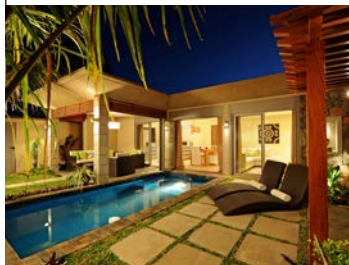

EXEMPLES DE PRIX

TROU AUX BICHES

Résidence Pierre & Vacances Be Cosy

Située à 100m de l'une des plages les plus réputées de l'île, la résidence dispose d'une piscine extérieure, d'un restaurant et d'un bar.

À partir de **471 €**⁽²⁾ la semaine du 19/03/16 en studio 2 personnes
Hors transport aérien et transferts

GRAND BAIÉ

Résidence Pierre & Vacances Premium Les Villas Athéna

Villas très spacieuses disposant d'une piscine privée et d'un jardin, dans un cadre chic et design, idéales pour les familles