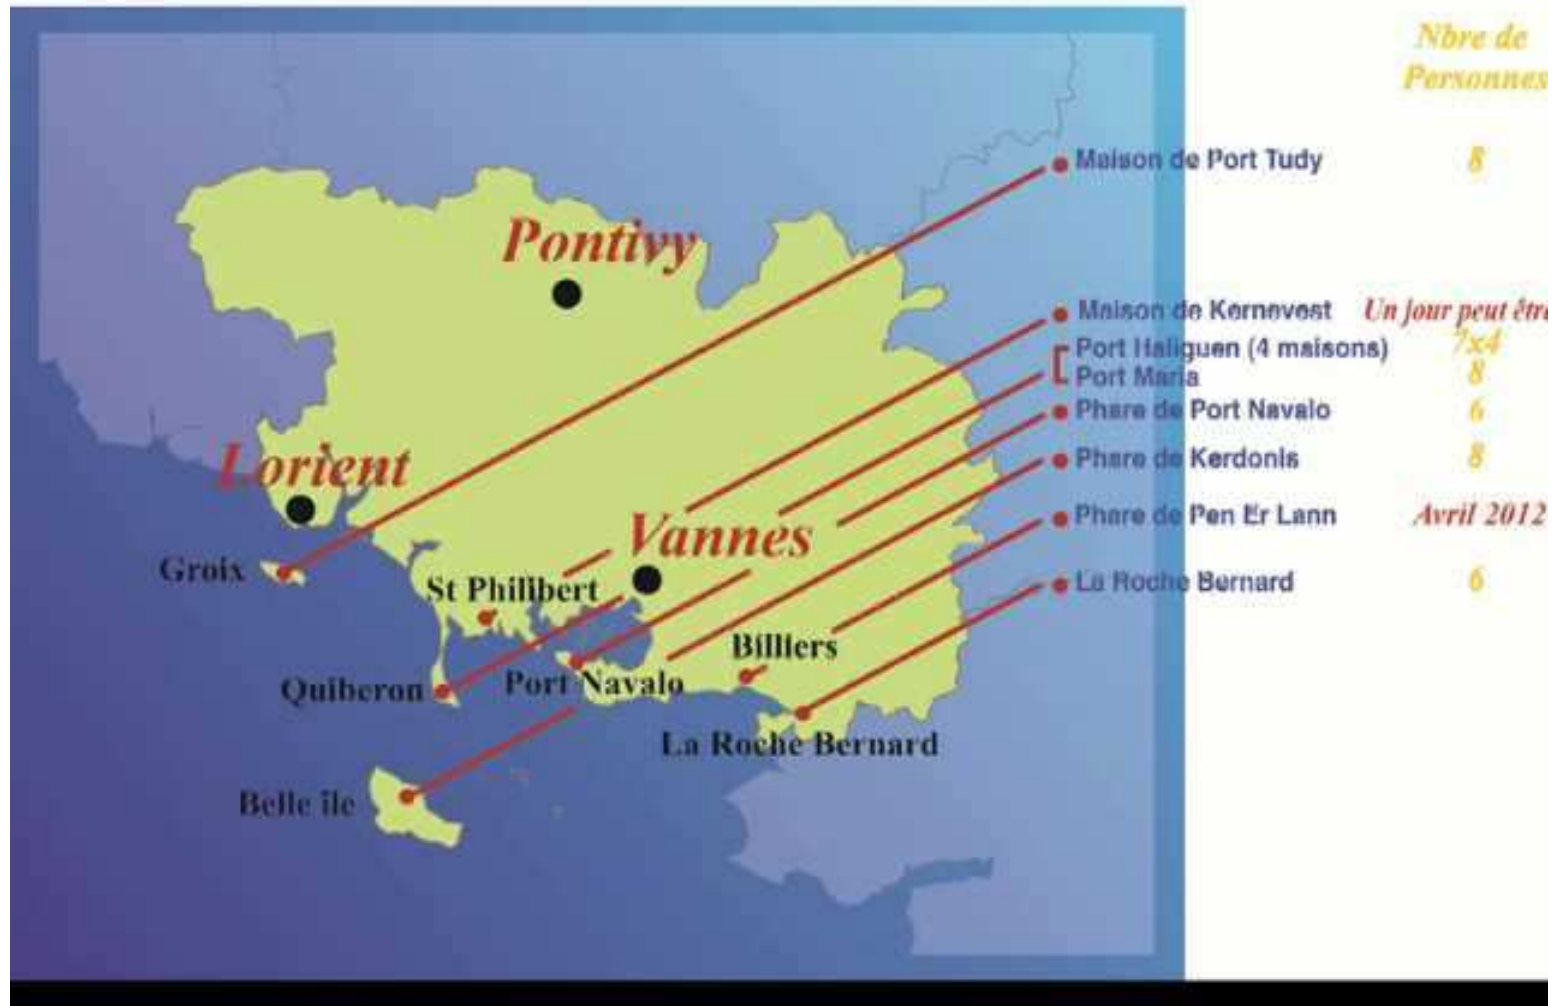

ASCE 56

couleur passion

Les  
unités d'accueil  
du Morbihan

# Les unités d'accueil

*Port  
Maria*

*Port  
Haliguen*

*Maison  
de  
La  
Roche  
Bernard*

*Maison  
de  
Port Tudy  
à  
Groix*

*Phare  
de  
Port  
Navalo*

*Phare  
de  
Kerdonis  
à  
Belle Ile*

*Phare  
de  
Kerdonis  
à  
Belle Ile*