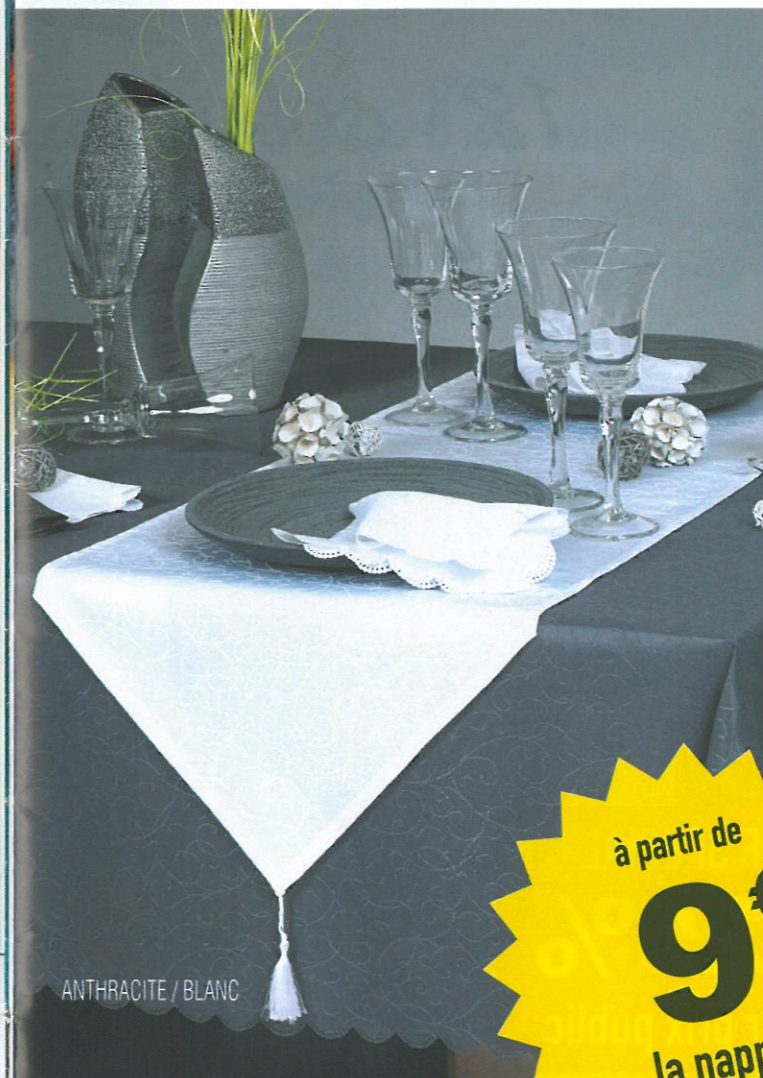

MIEL / CHOCOLAT

TAUPE / GRIS PERLE

GRIS PERLE / GRENADE

CHOCOLAT / FUSHIA