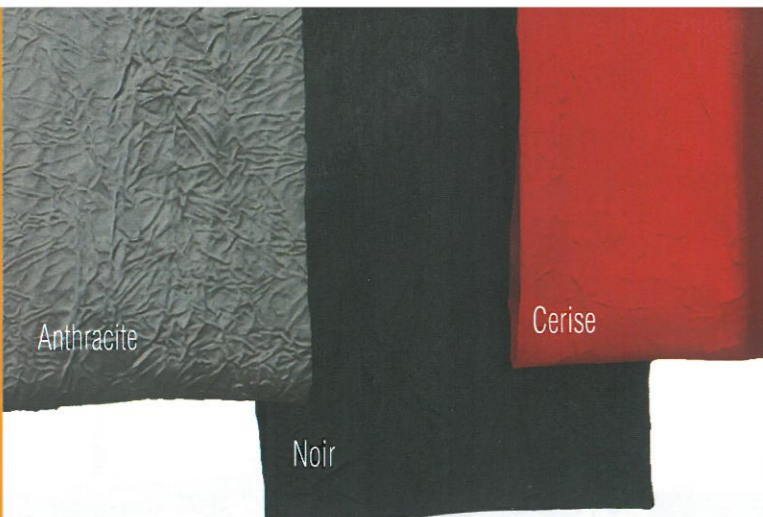

Notre conseil

Les serviettes et les chemins de table peuvent avoir un bain de teinture différent des nappes, pensez à coordonner vos ensembles avec d'autres coloris.

à partir de
9€
la nappe

MIEL / CHOCOLAT

TAUPE / GRIS PERLE

GRIS PERLE / GRENADE

CHOCOLAT / FUSHIA

12 coloris au choix

- 100% POLYESTER
- TRAITÉE ANTI-TACHE
- QUALITÉ LOURDE
- REPASSAGE SUPERFLU
- ENTRETIEN FACILE

TARIF SPECIAL C.E
- 25%
sur prix public