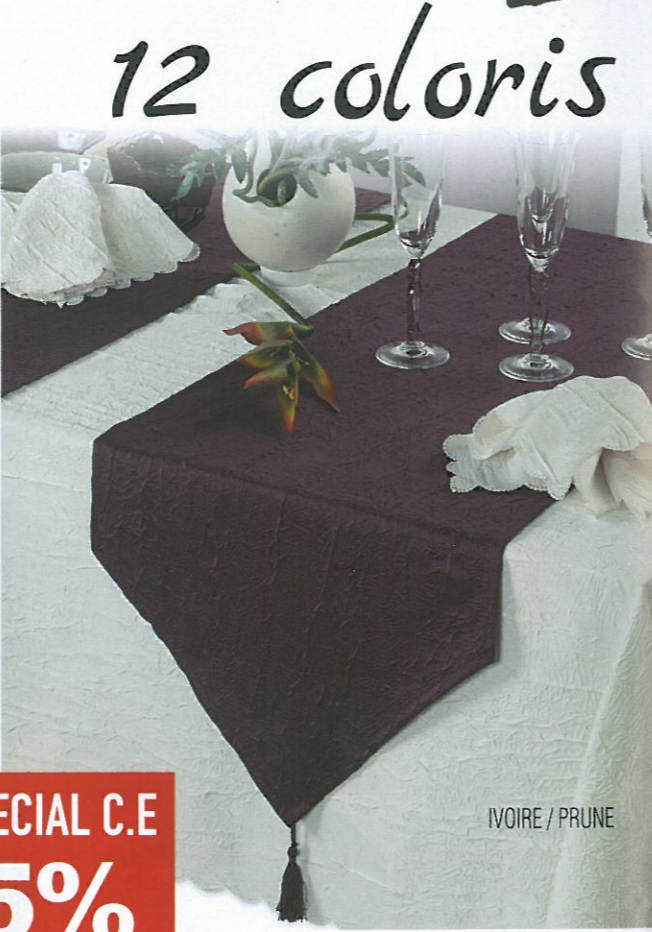

Notre conseil

Les serviettes et les chemins de table peuvent avoir un bain de teinture différent des nappes, pensez à coordonner vos ensembles avec d'autres coloris.

à partir de
9€
la nappe

MIEL / CHOCOLAT

TAUPE / GRIS PERLE

GRIS PERLE / GRENADE

CHOCOLAT / FUSHIA

12 coloris au choix

- 100% POLYESTER
- TRAITÉE ANTI-TACHE
- QUALITÉ LOURDE
- REPASSAGE SUPERFLU
- ENTRETIEN FACILE

TARIF SPECIAL C.E
- 25%
sur prix public