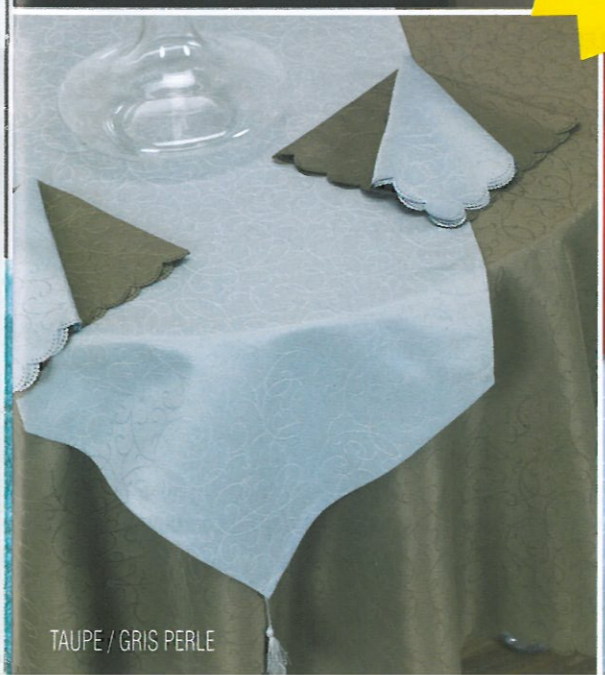

TAUPE / GRIS PERLE

GRIS PERLE / GRENADE