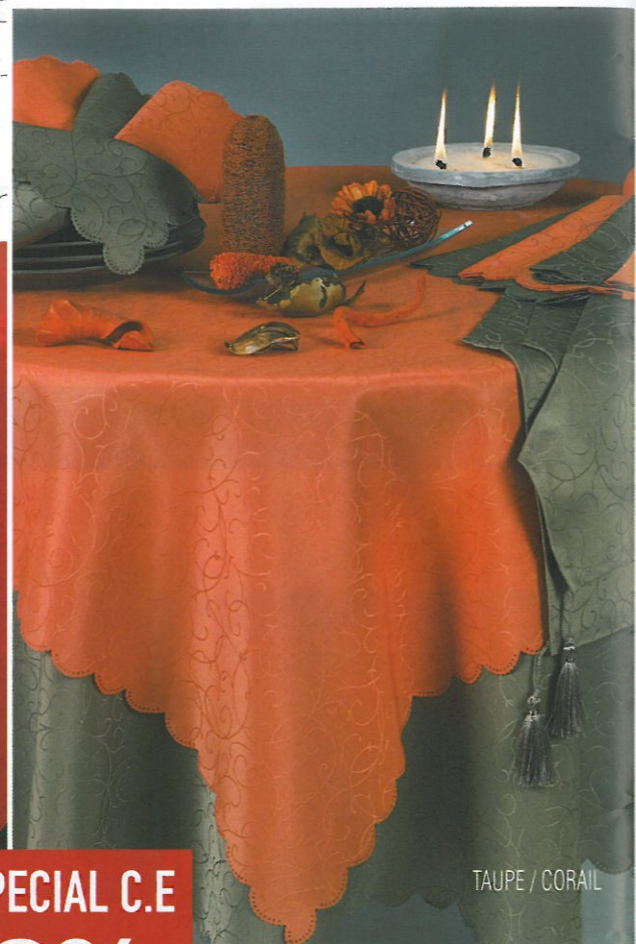

MIEL / CHOCOLAT

TAUPE / GRIS PERLE

GRIS PERLE / GRENADE

CHOCOLAT / FUSHIA