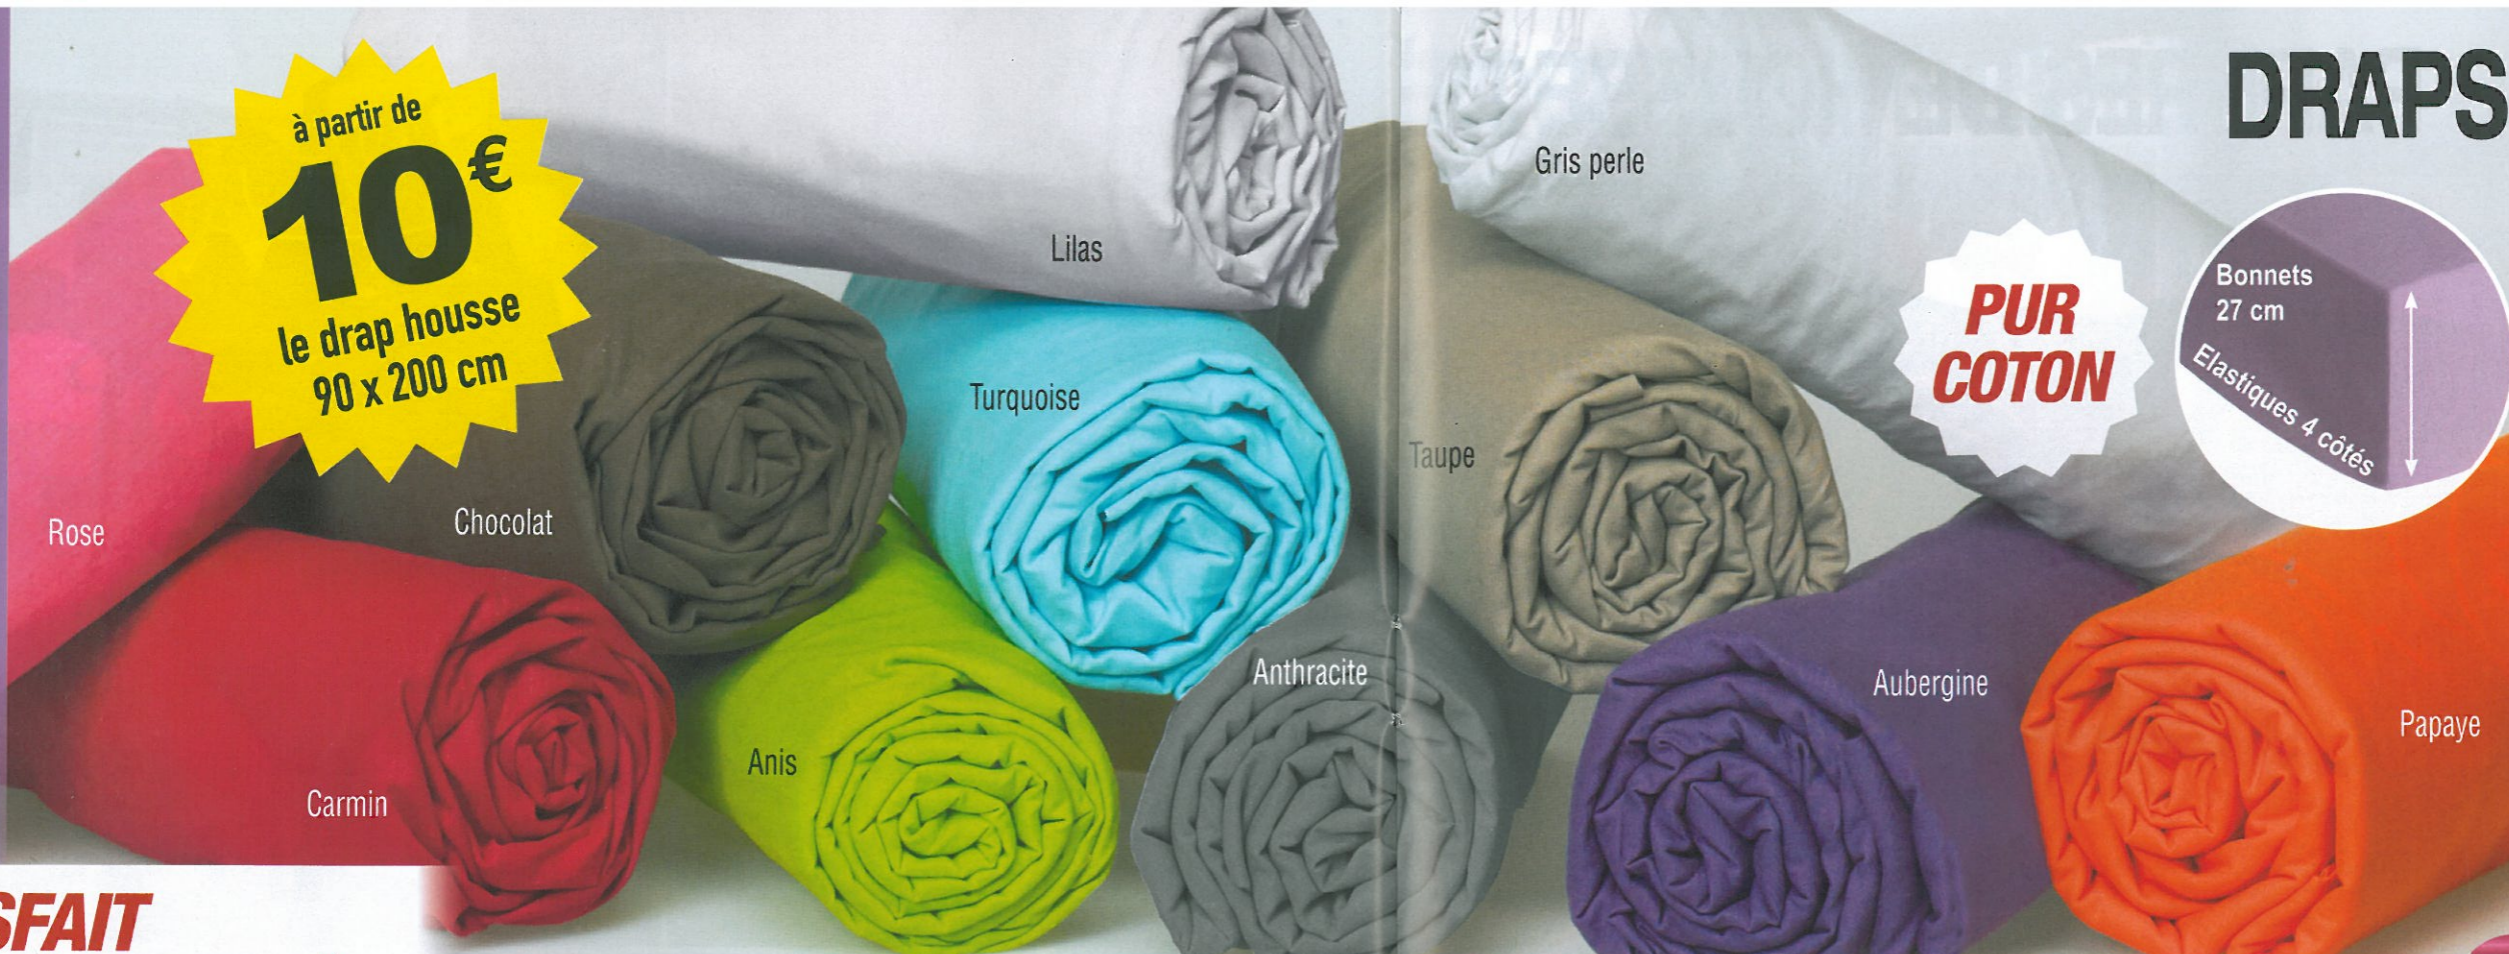

BORDEAUX / ARGENT

TAUPE / VERVEINE

Nappe ronde
Finition feston

CORAIL / ARGENT

à partir de
13€
la nappe

TAUPE / CHOCOLAT

à partir de
10€
le drap housse
90 x 200 cm

DRAPS HOUSSES