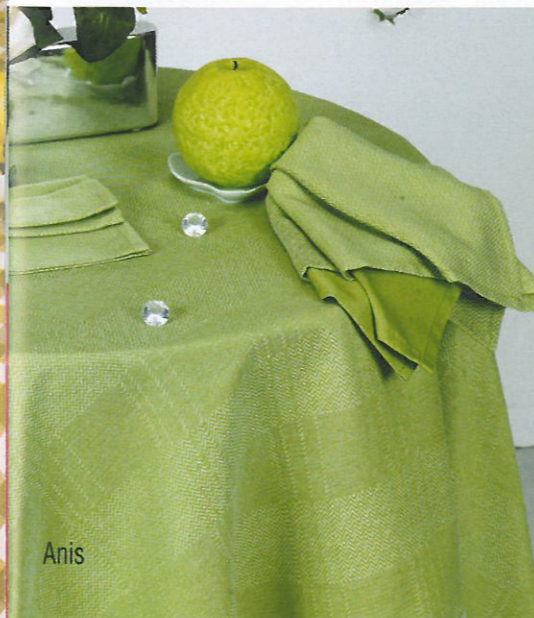

REPASSAGE SUPERFLU
ENTRETIEN FACILE

TRAITÉE ANTI-TACHE
QUALITÉ SUPÉRIEURE

Vienne

à partir de
18€
la nappe

Refllet brillant,
Fil argenté

Chambord

NAPPE MARRON

MOUTARDE

Anis

Gris

Roma

8 coloris au choix

CHOCOLAT / BLANC

QUALITÉ LOURDE
REPASSAGE SUPERFLU
ENTRETIEN FACILE

50% COTON
50% POLYESTER
TRAITÉE ANTI-TACHE

ANTHRACITE / ARGENT