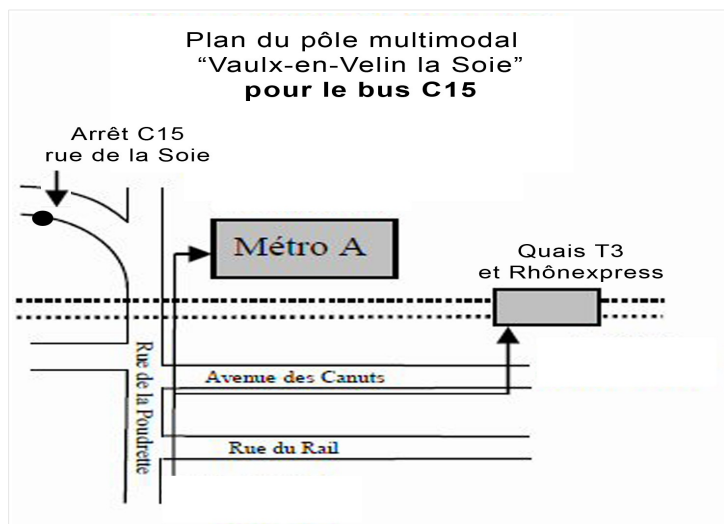

Métro D Direction "Gare de Vénissieux"
 Correspondance à "Grange-Blanche"
 (4^{ème} station)

Tram T5 Direction "Parc du Chêne-Eurexpo"
 Arrêt "Parc du Chêne" (9^{ème} station)

L'entrée de la cité des mobilités est à 50 m de la station

▼ De la gare TGV - Aéroport Saint-Exupéry (50 mn)

Navette "Rhônexpress" - Direction "Lyon-Centre"
 Correspondance à "Vaulx-en-Velin - la Soie"

Bus C15 Direction "Bachut-Mairie du 8^{ème}"
 Arrêt "Lycée Jean-Paul Sartre"

L'entrée de la cité des mobilités est à 150 m de la station

▼ De la gare de PERRACHE (40 mn)

Tram T2 Direction St Priest Bel Air
 Correspondance à « Bron Hôtel de Ville » (14^{ème} station)

Tram T5 Direction "Parc du Chêne-Eurexpo"
 Arrêt « Parc du Chêne » (4^{ème} station)

▼ En voiture

Le stationnement avenue François Mitterrand est gratuit.

▼ Accès livraisons et véhicules

Allée du Général Benoist :
 Suivre "Cité des mobilités"

Coordonnées GPS :
 Longitude : 4,9267 Est (4°55, 602'E)
 Latitude : 45,7366 Nord (45°44, 196'N)