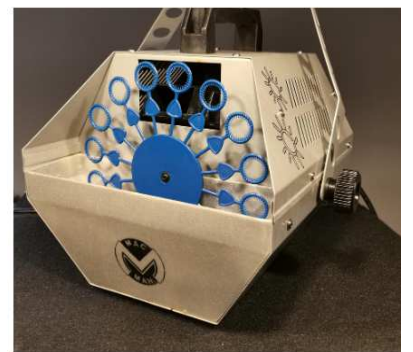

## Le kit lumière comprend :

**1 Devil Light**

**1 Mushroom**

**1 Stroboscope**

**2 supports  
trépieds**

**1 Régie lumière**

**1 Flower**

**1 Machine à  
Fumée**

**1 Mini Laser**

**1 Machine à  
bulles**