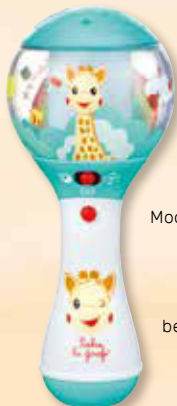

SHAKE SHAKE SOPHIE LA GIRAFE

Hochet électronique avec détecteur de mouvements ! Mode éveil : 4 modes musicaux différents, plus le hochet est agité et plus les sons s'accroissent et la lumière clignote. Un mode boîte à musique composée de 6 berceuses pour apaiser bébé. Fonctionne avec une pile LR06 fournie. Dès 3 mois.

0185

COFFRET SAUVEGARDONS LES GIRAFES

Il contient Sophie la Girafe composée de caoutchouc 100% naturel qui met tous ses sens en éveil et un porte-clés Sophie la Girafe. Dès la naissance.

0191

LIVRE TOUDOUX DES LOULOUS

Livre parlant et musical en tissu pour de nombreuses découvertes sur le thème de la nature et des animaux. 7 pages interactives pour stimuler les sens de bébé. Les nombreuses manipulations, matières et textures, lui réservent plein de surprises et de découvertes au fil des pages. Plus de 55 chansons, mélodies, sons et phrases. Fonctionne avec 1 pile LR03 fournie. Dès 6 mois.