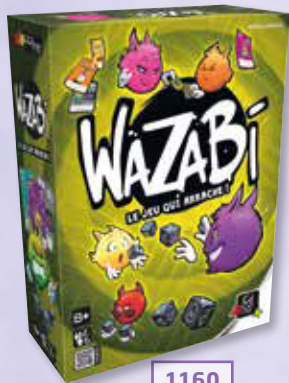

### VALISSE MAQUILLAGE LICORNE ET SIRENE

Valisette de maquillage avec double décor extérieur : une face licorne et une face sirène. Elle contient 9 teintes d'ombres à paupières en crème, 18 teintes de gloss, 2 godets de gloss en forme de coquillage, 2 vernis à ongles (à l'eau), 2 barrettes, 1 pinceau à lèvres et 1 applicateur embout mousse. 25x16,5x9 cm.