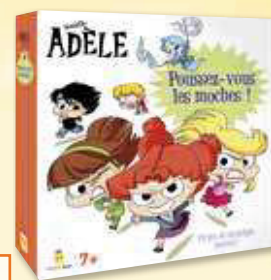

1158

MORTELLE ADELE, PUSSEZ-VOUS LES MOCHES !

Adèle et Jade s'affrontent en permanence : normal, ce sont les pires ennemies ! Mais il n'y a pas de place pour 2... que la bataille commence : poussez-vous les moches ! Un jeu de stratégie et de tactique. 2 à 4 joueurs. Dès 7 ans.