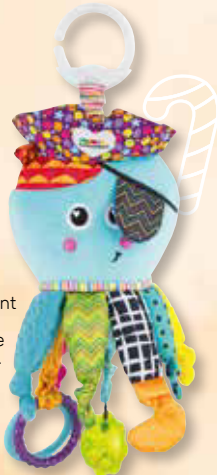

CAPTAIN CALAMAR

Les 2 anneaux éveillent la curiosité de bébé et encouragent à la manipulation. Le chapeau et les tentacules font un bruit de papier froissé. Les pattes et autres morceaux en tissu incitent à la manipulation et développent la micro-motricité. La boule contient des billes de couleurs et sert de hochet. L'attache permet de l'accrocher partout ! Dès la naissance.