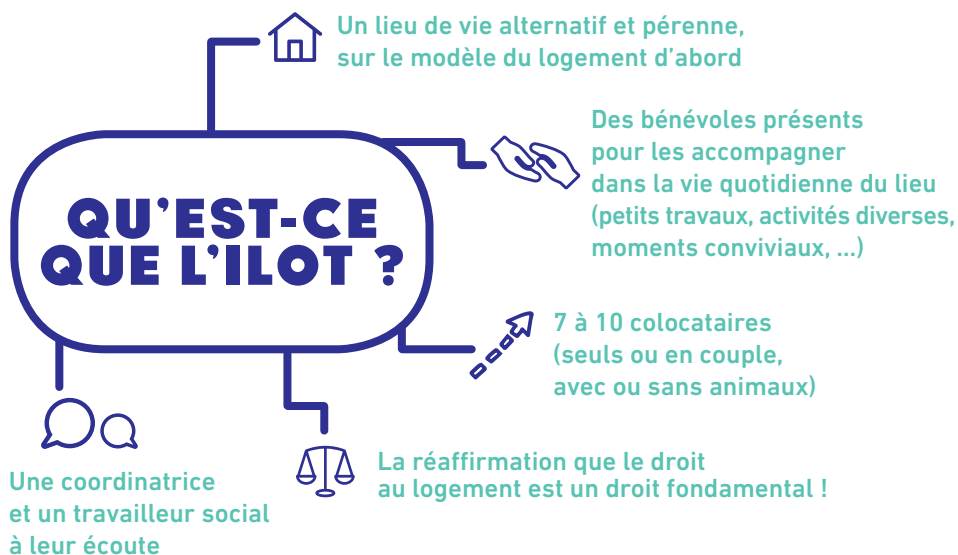

WWW.LILOT-ASSO.EU

ASSOCIATION

L'  LOT

☎ 03.88.55.74.83

📍 4 RUE DE LÜBECK

✉ CONTACT@LILOT-ASSO.EU

AVEC LE SOUTIEN
DE L'EUROMÉTROPOLE DE STRASBOURG,
DE LAFAYETTE PATRIMOINE
FINANCES ET DE LA DDCS 67

ASSOCIATION
L'ILLOT
WWW.LILOT-ASSO.EU