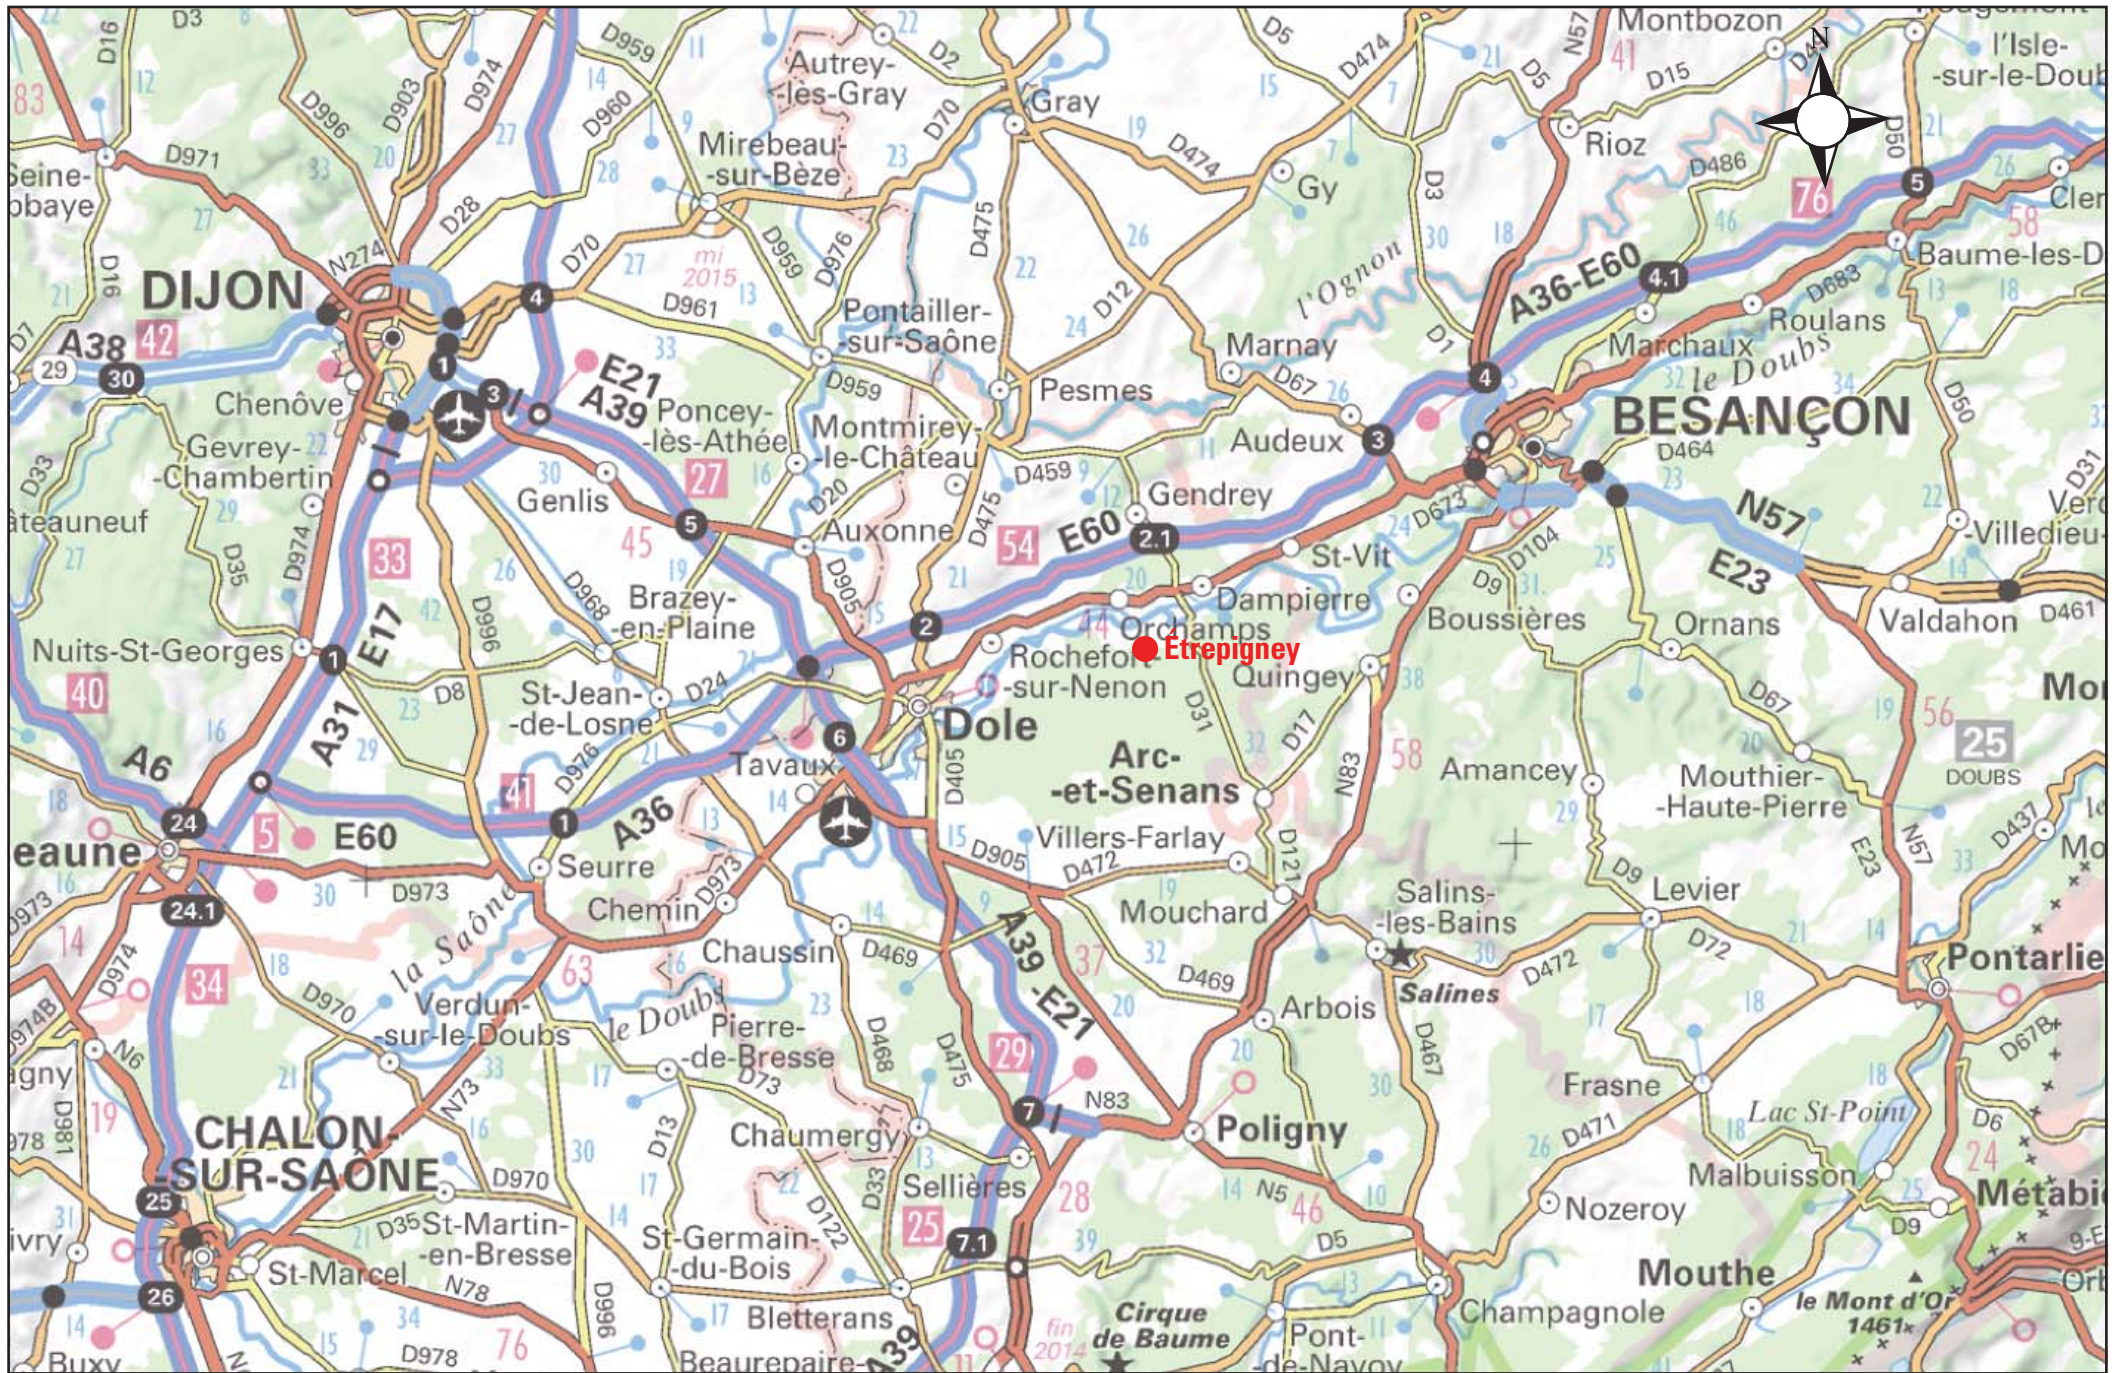

Sentier du guêpier

Échelle
0 5 10 15 20 km