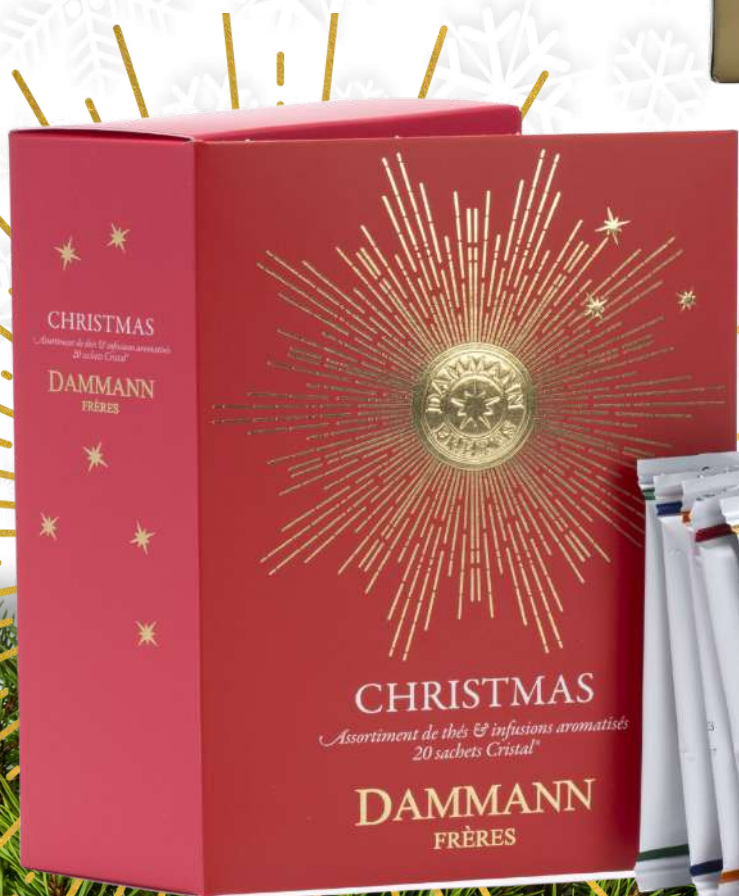

Coffret
THES ET INFUSIONS DE NOËL

Assortiment de 5 mélanges de
Noël : Christmas Tea noir et vert,
Rooïbos de Noël, Tisane de Noël
et Carcadet de Noël
20 sachets individuels
4 sachets de chaque recette
réf. **CHRIS2020** ..... 19€00