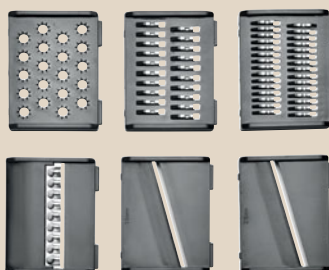

6 Lames interchangeables pour trancher, gratter, découper et julienne.