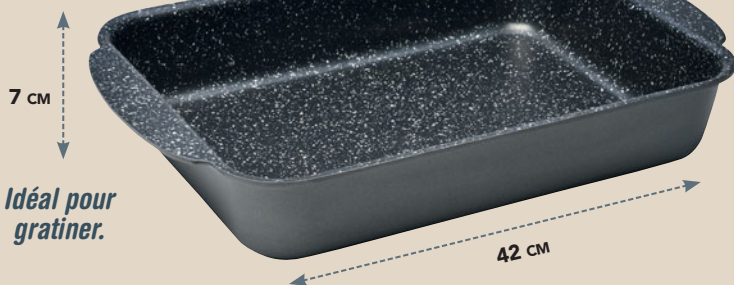

LA PLANCHA GRILL
~~79€_{.90}~~
39€_{.95}

Plancha grand format avec un côté pour griller et l'autre pour saisir.

Le bon matériel

Léger et

Répartition homogène de la chaleur grâce au fond à induction.

PLANCHA GRILL

44 x 29 x 5,1 cm

Réf : 451-7 / 79.90€ / **39.95€**

Fonte d'aluminium avec revêtement effet pierre antiadhérent garanti sans PFOA.

LE PLAT
~~79€_{.90}~~
39€_{.95}

Pour saisir ou gratiner à souhait

Pratique, il s'utilise directement sur plaques et dans le four.