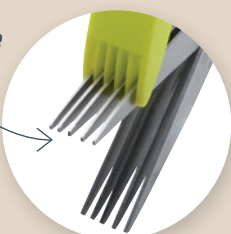

Manche ergonomique antiglisse pour une prise en main parfaite.