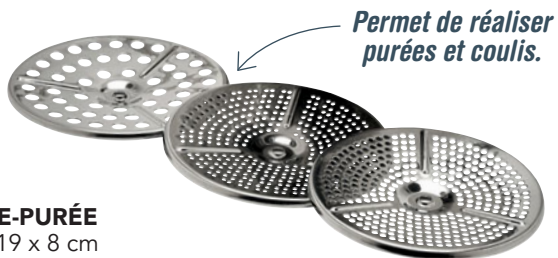

COMPATIBLE LAVE-VASSSELLE GAZ ÉLECTRIQUE HALOGÈNE VITROCÉRAMIQUE INDUCTION

**Manche amovible supplémentaire
vendu en page 37.**

- Capacité de 1 à 3,1L graduée à l'intérieur de la casserole ø 20 cm.

Ce manche amovible et maniable s'utilise sur les 3 casseroles.

Permet de réaliser purées et coulis.

PRESE-PURÉE

32,5 x 19 x 8 cm
Grille : ø 11,5 cm
Réf : 330951-7 / 49.90€ / 24.95€

En acier inoxydable.

- 3 grilles en inox interchangeables pour 3 textures différentes : fine, moyenne ou grosse.