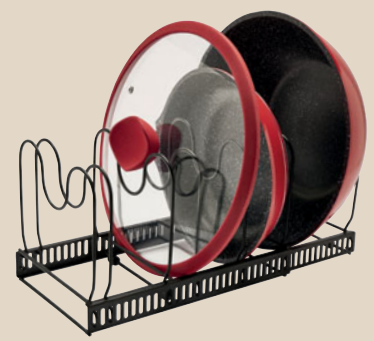

Corps en fonte d'aluminium.
Revêtement aux propriétés antiadhérentes,
multicouches sans PFOA.

- Livrée avec 1 manche amovible.
- Empilable pour un rangement optimal.

S'adapte à la profondeur de votre tiroir pour un rangement optimal.

LE RANGE POËLE
~~49.90~~
24.95 €

RANGE POËLES ET COUVERCLES AJUSTABLE

29 x 18 x 20 cm
Réf : 015361-7 / 49.90€ / **24.95€**

Structure en métal noir.

- Peut accueillir poêles, couvercles, planches et assiettes à la verticale.
- 7 Séparateurs modulables : s'adaptent à la taille de vos ustensiles.