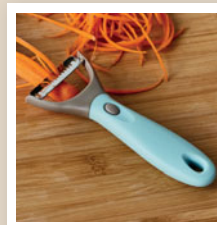

LA PLANCHE
~~17[€].90~~
8[€].95

**PLANCHE À DÉCOUPER
 MOTIF TOMATES CERISES**

40 x 30 x 0,5 cm
 Réf : 330791-7 / 17.90€ / **8.95€**

En verre trempé.

- Patins antidérapants.

L'ÉCONOME
~~19[€].90~~
9[€].95

3 têtes interchangeable
 pour 3 types de découpe.