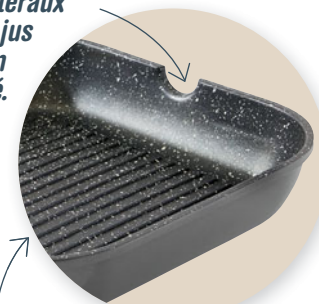

En cadeau :

**1 SURPRISE
DE GOÛT**

Retrouvez la vidéo explicative sur www.pradel-france.com

Le bon matériel

Léger et

Grande surface de cuisson.

LA POËLE GRILL
~~69[€].90~~
34[€].95

Ses stries marquent vos aliments comme une cuisson au barbecue !

2 becs verseurs latéraux pour verser les jus de cuisson en toute sécurité.

Fond nervuré, idéal pour isoler la graisse des aliments.

POËLE GRILL

28 x 28 x 5,5 cm

3 COLORIS AU CHOIX :

Rouge Réf : 330993-7 / 69.90€ / **34.95€**