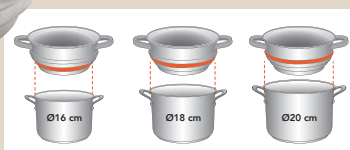

Transformez vos casseroles en cuit-vapeur en cuit-vapeur

LE CUIT-VAPEUR
49[€].90
24.95

Perforé pour une circulation optimale de la vapeur.

CUIT-VAPEUR UNIVERSEL

ø 20 x 9,5 cm

Réf : 331172-7 / 49.90€ / 24.95€

En acier inoxydable.

Utilisez en plus le couvercle universel vendu en page 37.

S'adapte aux diamètres 16, 18 et 20 cm.