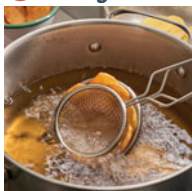

3 Plongez

MOULE NID D'OISEAU

ø 10 x 38 cm

Réf : 012452-7 / 25.90€ / 12.95€

En acier inoxydable.

Long manche pour une cuisson en toute sécurité.