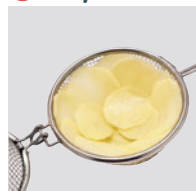

Transformez vos casseroles en cuit-vapeur en cuit-vapeur

LE CUIT-VAPEUR
49[€].90
24.95

Perforé pour une circulation optimale de la vapeur.

CUIT-VAPEUR UNIVERSEL

ø 20 x 9,5 cm

Réf : 331172-7 / 49.90€ / 24.95€

En acier inoxydable.

Utilisez en plus le couvercle universel vendu en page 37.

S'adapte aux diamètres 16, 18 et 20 cm.

Plus besoin d'une passoire !

Rebords qui s'accrochent à votre casserole pour un bon maintien.

ÉGOUTTOIR DEMI-LUNE

ø 36,5 x 6,5 cm

Réf : 015589-7 / 29.90€ / 14.95€

En acier inoxydable.

• Ambidextre.

L'ÉGOUTTOIR

29[€].90

14.95

LE MOULE
25[€].90
12.95

1 Disposez

2 Pressez

3 Plongez

MOULE NID D'OISEAU

ø 10 x 38 cm

Réf : 012452-7 / 25.90€ / 12.95€

En acier inoxydable.

Long manche pour une cuisson en toute sécurité.

L'ARAIGNÉE

19[€].90

9.95

Pratique pour retirer et égoutter les aliments frits.

ARAIGNÉE À FRITURE

39 x ø 13,4 cm

Réf : 330890-7 / 19.90€ / 9.95€

En acier inoxydable.

• Avec anneau de suspension.