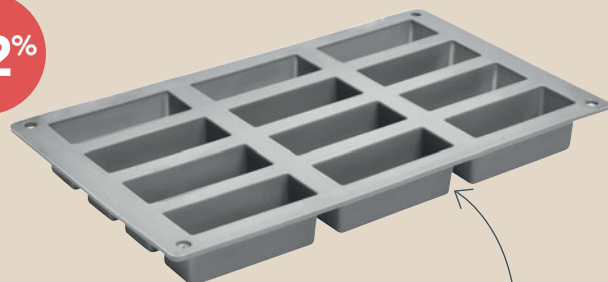

MOULE 12 MINI CAKES

30 x 17 x 3 cm - Mini cake : 7,2 x 3 cm
Réf : 330795-7 / ~~25.90€~~ / **9.95€**

En silicone.

Réalisez 12 mini cakes ou petits pains en une seule journée.