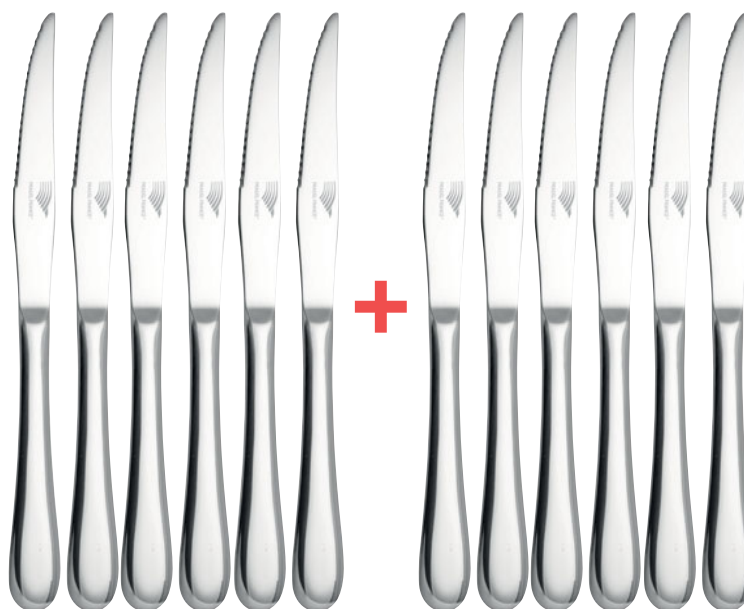

En acier inoxydable haute qualité 18/0.
Finition miroir.

*Coffret élégant pour ranger
et protéger vos couverts.*

Complétez votre ménagère « ARGELÈS » avec ces 12 couteaux à steak.

**SET DE 6 COUTEAUX À STEAK
«ARGELÈS»**

+ 6 COUTEAUX OFFERTS
Réf : 719B-7 / 49.90€ / **24.95€**

Couteaux en acier inoxydable 18/0.
Finition miroir.
Lame micro-dentée.

LES 12 COUTEAUX
~~49.90~~
24.95

CADEAU
6 COUTEAUX À STEAK
ACHETÉS
=
6 COUTEAUX À STEAK
OFFERTS