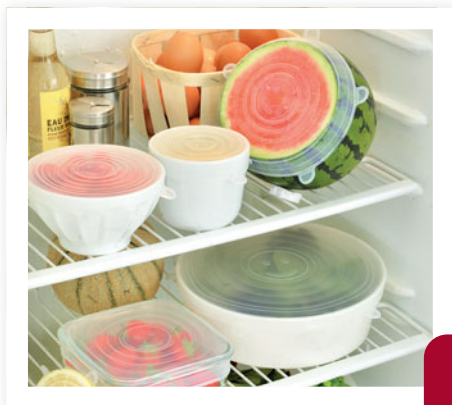

Mieux que le film étirable !

Extensibles, ils s'adaptent à toutes formes de plats !

Parfait pour conserver la fraîcheur de vos aliments et préparations.