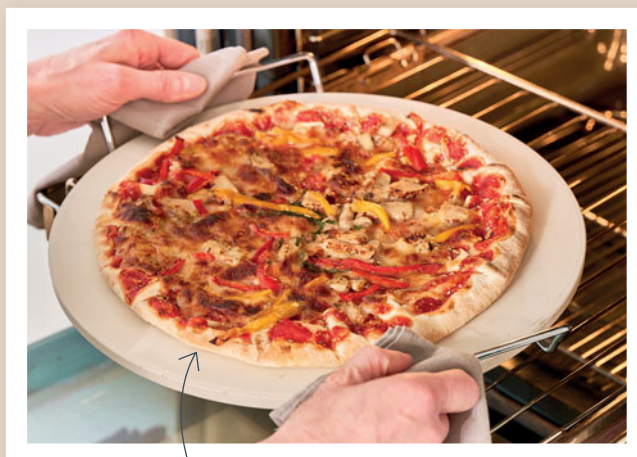

La céramique :

- ☒ Chauffe uniformément
- ☒ Absorbe l'humidité
- ☒ Pâte croustillante
- ☒ Cuisson rapide

Convient aussi pour le pain et les biscuits.

LA PIERRE
~~59[€].90~~
29[€].95

PIERRE À PIZZA

ø 33 x 1,1 cm
Réf : 015416-7 / 59.90€ / **29.95€**

En céramique naturelle.
Support métallique en inox.

A utiliser avec la pelle à pizza vendue en page 36.