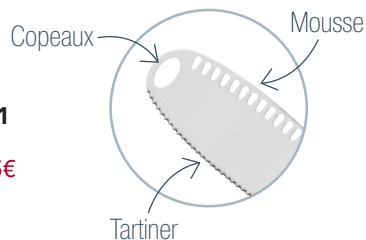

Socle antidérapant

AIGISEUR

20,5 x 6 x 7,3 cm
Réf : O599-7 / 29.90€ / 14.95€

En acier inoxydable, bois et matière plastique.

- Aiguisage en 2 étapes :
1- Partie en carbure de tungstène pour l'affûtage.
2- Partie en céramique pour le polissage final.

LE COUPEAU
15[€].90
7[€].95

3 types de découpe

COUPEAU À BEURRE 3 EN 1

Longueur : 20,5 cm
Réf : 330823-7 / 15.90€ / 7.95€

En acier inoxydable.

LE COUPEAU
19[€].90
9[€].95

Une lame dentée spécialement étudiée pour trancher les tomates sans les écraser.