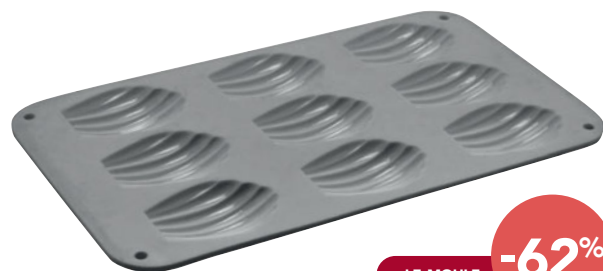

LE MOULE
~~25€~~
9€
.95 **-62%**

MOULE 9 MADELEINES

29,5 x 17,2 x 1,4 cm
Madeleine : 6,7 x 4,8 cm
Réf : 331014-7 / ~~25.90€~~ / **9.95€**

En silicone.