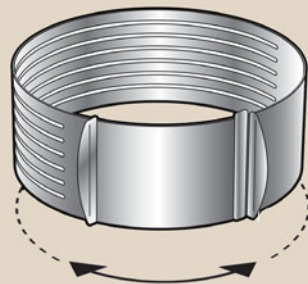

Diamètre ajustable de 23,5 cm à 29,3 cm.