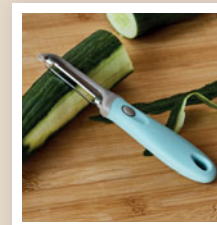

LA PLANCHE
~~17[€].90~~
8[€].95

**PLANCHE À DÉCOUPER
 MOTIF TOMATES CERISES**

40 x 30 x 0,5 cm
 Réf : 330791-7 / 17.90€ / **8.95€**

En verre trempé.

- Patins antidérapants.

L'ÉCONOME
~~19[€].90~~
9[€].95

3 têtes interchangeable
 pour 3 types de découpe.