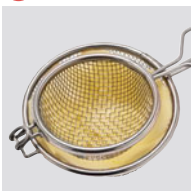

LE MOULE
25[€].90
12.95

1 Disposez

2 Pressez

3 Plongez

MOULE NID D'OISEAU

ø 10 x 38 cm

Réf : 012452-7 / 25.90€ / 12.95€

En acier inoxydable.