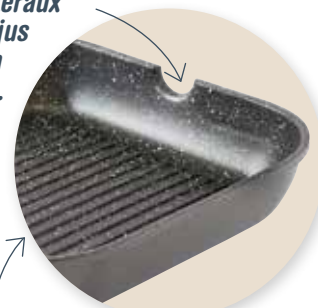

POËLE GRILL

28 x 28 x 5,5 cm

3 COLORIS AU CHOIX :

Rouge Réf : 330993-7 / 69.90€ / 34.95€

Gris Réf : Q623G-7 / 69.90€ / 34.95€

Prune Réf : Q623P-7 / 69.90€ / 34.95€

Corps en fonte d'aluminium. Revêtement aux propriétés antiadhérentes multicouches sans PFOA.

- Livrée avec 1 manche amovible.

2 becs verseurs latéraux pour verser les jus de cuisson en toute sécurité.