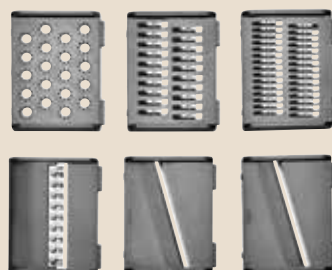

ESSOREUSE MULTIRÂPES

ø 24 x 14 cm - Capacité : 4,5 L

Réf : 015360-7 / 99.90€ / 49.95€

Composée de :

- 1 Saladier
- 1 Essoreuse à salade (panier + disque rotatif) avec couvercle transparent
- 1 Couvercle avec emplacement intégré pour râpes.
- 6 Lames interchangeables
- 1 Bac de rangement pour râpes.
- 1 Pousoir avec picots.

Saladier et lames en acier inoxydable.
Base anti-dérapante en silicone.
Couvercle en matière plastique.

Passez de l'essoreuse à la râpe en changeant uniquement le couvercle !

6 Lames interchangeables pour trancher, gratter, découper et julienne.