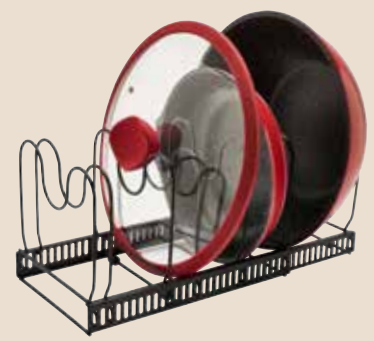

Corps en fonte d'aluminium.
Revêtement aux propriétés antiadhérentes,
multicouches sans PFOA.

- Livrée avec 1 manche amovible.
- Empilable pour un rangement optimal.

S'adapte à la profondeur de votre tiroir pour un rangement optimal.

LE RANGE POËLE
~~49.90~~
24.95 €

RANGE POËLES ET COUVERCLES AJUSTABLE

29 x 18 x 20 cm
Réf : 015361-7 / 49.90€ / 24.95€

Structure en métal noir.

- Peut accueillir poêles, couvercles, planches et assiettes à la verticale.
- 7 Séparateurs modulables : s'adaptent à la taille de vos ustensiles.