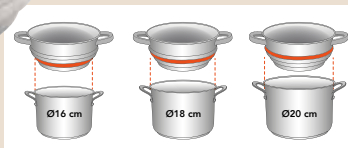

BOULE À ÉPICES

ø 11 x 10 cm
Réf : 330908-7 / 25.90€ / 12.95€

En acier inoxydable.

Transformez vos casseroles en cuit-vapeur en cuit-vapeur

LE CUIT-VAPEUR
~~49.90~~
24.95 €

Perforé pour une circulation optimale de la vapeur.