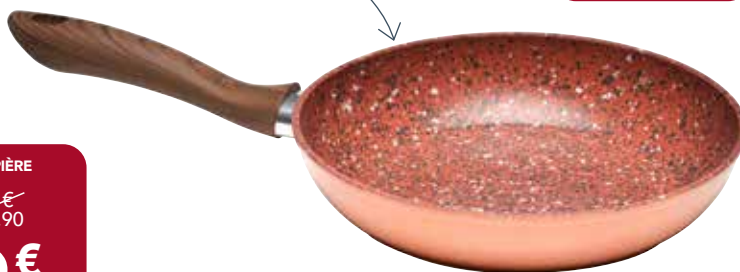

LA CRÊPIÈRE
~~59[€].90~~
29[€].95

Revêtement anti-rayure.