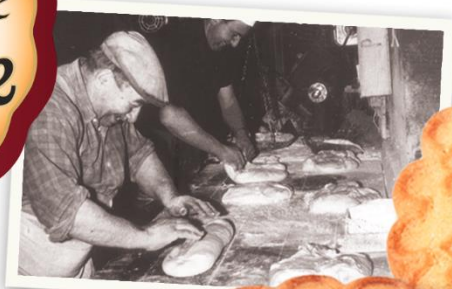

# Biscuitier en Normandie

DEPUIS 1909

Un savoir-faire familial d'exception  
reconnu par le label Entreprise du Patrimoine Vivant.

*Entreprise familiale,  
la Biscuiterie de l'Abbaye a su  
conserver la qualité artisanale  
de sa boulangerie d'origine,  
en privilégiant le savoir-faire  
de ses boulangers pâtisseries  
et des matières premières  
régionales de qualité.*