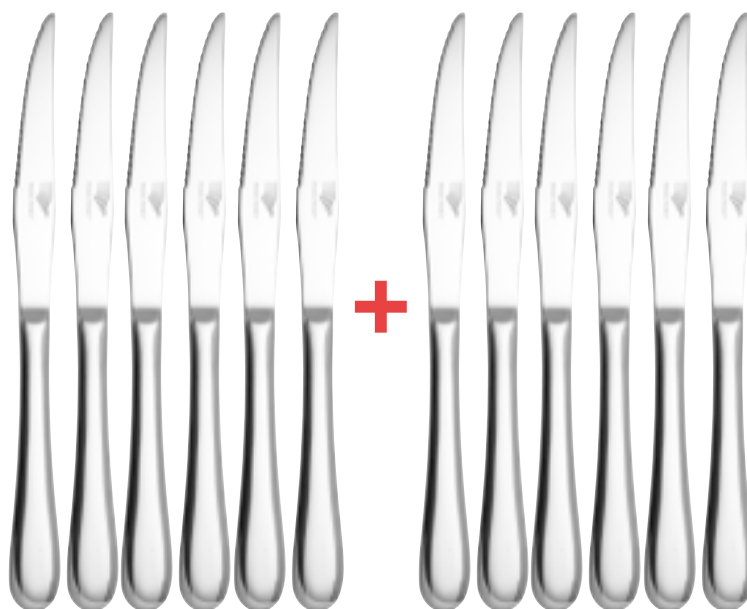

MÉNAGÈRE «ARGELÈS» 48 PIÈCES
Réf : 718-11 / 119.90€ / **59.95€**

1. Composée de :
2. 12 Couteaux.
   - 12 Fourchettes.
   - 12 Cuillères à soupe.
   - 12 Cuillères à café.

En acier inoxydable haute qualité 18/0.
Finition miroir.

*Coffret élégant pour ranger
et protéger vos couverts.*

Complétez votre ménagère « ARGELÈS » avec ces 12 couteaux à steak.

**SET DE 6 COUTEAUX À STEAK
«ARGELÈS»**
+ 6 COUTEAUX OFFERTS
Réf : 719B-11 / 49.90€ / **24.95€**

Couteaux en acier inoxydable 18/0.
Finition miroir.
Lame micro-dentée.