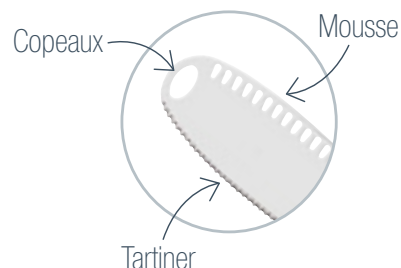

#### + 1 Bloc amovible

- 6 couteaux à steak avec lame dentée

*Bloc en pin.  
Couteaux manches POM rivetés.  
Lame en acier inoxydable.*

**BLOC + 7 PIÈCES DE COUTELLERIE**

**BLOC AMOVIBLE +  
6 COUTEAUX À STEAK**

LE COUTEAU  
~~15€<sub>.90</sub>~~  
**7€<sub>.95</sub>**

3 types de découpe.

**COUTEAU À BEURRE 3 EN 1**  
 Longueur : 20,5 cm  
 Réf : 330823-11 / ~~15.90€~~ / **7.95€**  
 En acier inoxydable.

LE COUTEAU  
~~19€<sub>.90</sub>~~  
**9€<sub>.95</sub>**