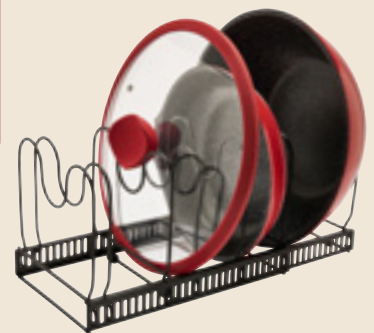

### 2 COLORIS AU CHOIX :

Noir	Réf : 331467-11
Effet bois	Réf : 331468-11

*S'adapte à la profondeur de votre  
 tiroir pour un rangement optimal.*

LE RANGE POËLE  
~~49.90~~  
**24.95**  
(dont 0,348€ d'éco-part)

## RANGE POÊLES ET COUVERCLES AJUSTABLE

29 x 18 x 20 cm  
Réf : 015361-11 / 49.90€ / 24.95€  
(dont 0,348€ d'éco-part).

Structure en métal noir.

- Peut accueillir poêles, couvercles, planches et assiettes à la verticale.
- 7 Séparateurs modulables : s'adaptent à la taille de vos ustensiles.