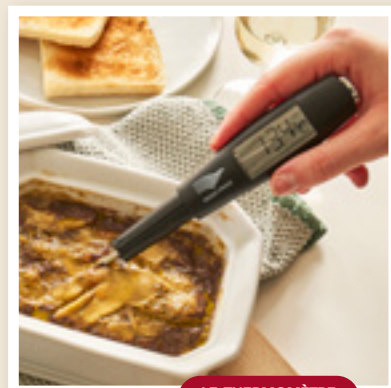

**TAMIS À COULIS**

38,8 x 20 x 8 cm

Réf : 015799-11 / 39.90€ / 19.95€

En acier inoxydable et bois.

- Crochets de maintien pour une meilleure stabilité.

**NOUVEAU !**

LE THERMOMÈTRE  
39<sup>€</sup>.90  
**19<sup>€</sup>.95**  
(dont 0,024€ d'éco-part)