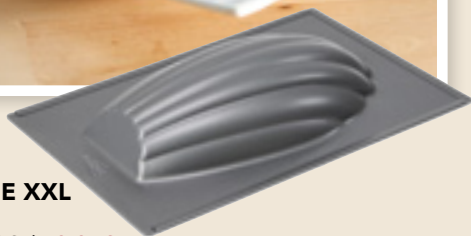

MOULE À MADELEINE XXL

17,5 x 22,5 x 12 cm

Réf : 331322-11 / 49.90€ / 19.96€

En acier carbone.

Revêtement antiadhérent garanti sans PFOA.

- Recette incluse.

Pour des brioches adaptées à vos envies !

-62%