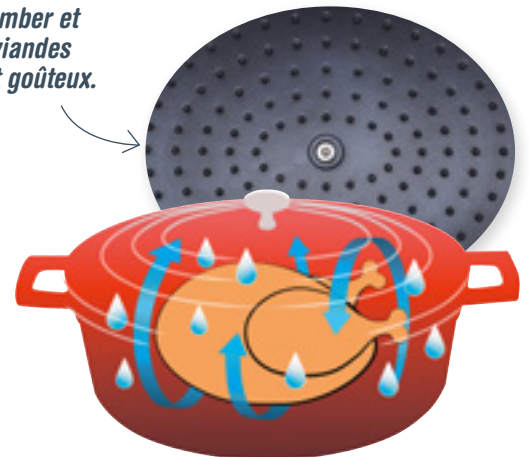

# Des cocottes légères au format XXL

Cocotte ovale 5,3 L Disponible en 2 coloris

LA COCOTTE À PARTIR DE 109.90 €  
**54.95 €**

2 protège-poignées en silicone OFFERTS

Cocotte ronde basse 4,2 L

Cocotte ovale Existe aussi en noir

Les picots du couvercle permettent à la condensation de retomber et d'arroser en continu les viandes pour un résultat tendre et goûteux.