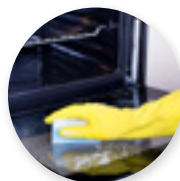

- Fixation avec patte auto-agrippante.
- Forte capacité d'absorption.
- Lavables en machine.

NOUVEAU !

Nettoie, dégraisse et fait briller !

LA BOUTEILLE  
~~25.90~~  
**12.95**

*Idéale pour  
les tâches tenaces*