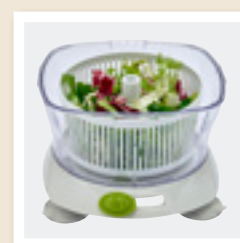

4 pieds à ventouse pour une parfaite stabilité et une meilleure adhérence au plan de travail !

Essore

Mélange

Hache