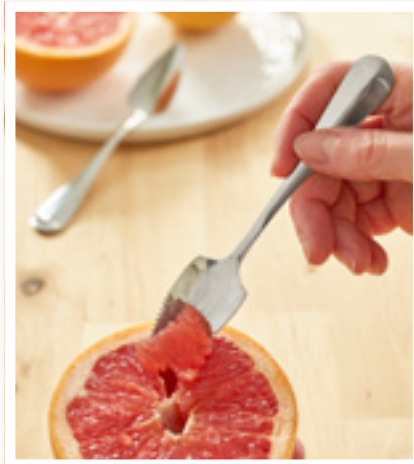

NOUVEAU !

Pour découper facilement les suprêmes d'agrumes.

LE LOT
~~13.90~~
6.95

Bords dentelés pour découper.

LOT DE 2 CUILLÈRES À PAMPLEMOUSSE

15,4 x 2,6 cm

Réf : 015820-11 / 13.90€ / 6.95€

En acier inoxydable.

LE PRESSE-DÉCOUPE AIL

~~39.90~~

19.95

2 compartiments : l'un pour presser l'ail, l'autre pour le découper.

Ustensiles de nettoyage inclus.

PRESSE ET DÉCOUPE AIL

19 x 5 x 4 cm

Réf : 015646-11 / 39.90€ / 19.95€

En aluminium et matière plastique.

Les indispensables de la découpe regroupés dans une mallette

PRIX EN BAISSÉ -70%
LA MALLETTE
~~45.90~~
13.77

MALLETTÉ 5 USTENSILES DE DÉCOUPE

Réf : 692-11 / 45.90€ / 13.77 €

Composée de :

- 1 Cuillère à billes
- 1 Zesteur
- 1 Éplucheur
- 1 Cuillère à glace
- 1 Vide-pomme

Mallette en polyester.
Ustensiles en acier inoxydable 18/10.

CUILLÈRE À BILLES

ZESTEUR

ÉPLUCHEUR

CUILLÈRE À GLACE

VIDE-POMME

Pratique, la mallette gardera vos ustensiles rangés au même endroit !