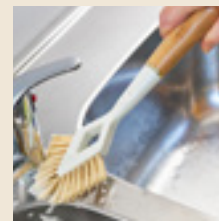

L'équipement complet pour un nettoyage facile.

Brosse à vaisselle

Goupillon

Brosse d'angle

**KIT BROSSES DE NETTOYAGE**

11 x 9,4 x 9 cm

Réf : 020741-11 / 29.90€ / 14.95€

Manche en bambou.