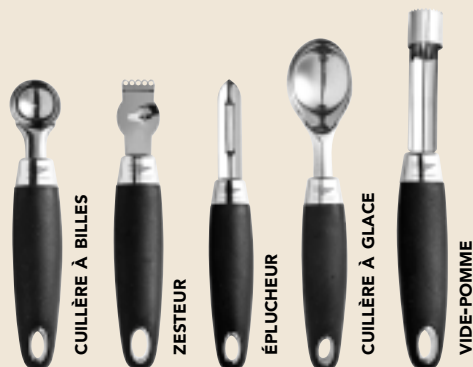

## Les indispensables de la découpe regroupés dans une mallette

**PRIX EN BAISSÉ** -70%  
LA MALLETTE  
~~45.90~~  
**13.77**

**MALLETTÉ 5 USTENSILES DE DÉCOUPE**

Réf : 692-11 / 45.90€ / 13.77 €

Composée de :

- 1 Cuillère à billes
- 1 Zesteur
- 1 Éplucheur
- 1 Cuillère à glace
- 1 Vide-pomme

Mallette en polyester.  
Ustensiles en acier inoxydable 18/10.

CUILLÈRE À BILLES

ZESTEUR

ÉPLUCHEUR

CUILLÈRE À GLACE

VIDE-POMME