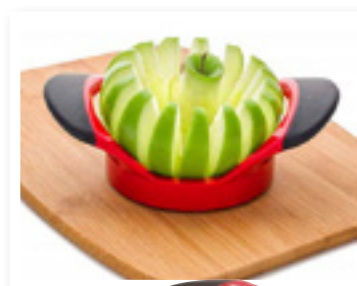

Un ustensile 2 en 1 :  
un côté pinceau,  
un côté spatule

Spatule

Pinceau

**PRIX EN BAISSÉ** -60%  
LE PINCEAU-SPATULE  
19<sup>€</sup>.90  
**7<sup>€</sup>.96**

**PINCEAU SPATULE 2 EN 1**

ø 26,5 x 5 cm

Réf : 015483-11 / 19.90€ / 7.96€

En silicone et en métal.

LE DÉCOUPE POMME  
19<sup>€</sup>.90  
**9<sup>€</sup>.95**

16 quartiers égaux  
en un clin d'œil !

**DÉCOUPE POMME 16 PARTS**

17,5 x 10,5 x 5,7 cm

Réf : 014897-11 / 19.90€ / 9.95€