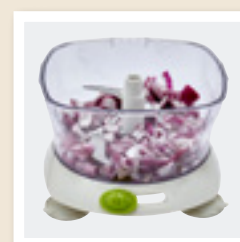

4 pieds à ventouse pour une parfaite stabilité et une meilleure adhérence au plan de travail !

Essore

Mélange

Hache