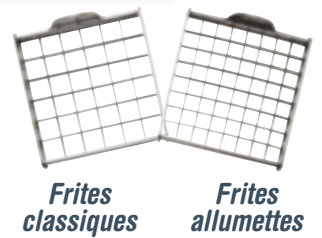

LA PINCE  
~~19€<sup>90</sup>~~  
**9€<sup>95</sup>**

**PINCE ÉCUMOIRE**

ø 10 x 29 cm

Réf : 015079-11 / 19.90€ / 9.95€

En acier inoxydable.

LE COUPE FRITES  
~~59€<sup>90</sup>~~  
**29€<sup>95</sup>**

2 grilles :

*Frites classiques*

*Frites allumettes*

**COUPE FRITES**

25,6 x 8,5 x 12,8 cm

Réf : 331007-11 / 59.90€ / 29.95€

En acier inoxydable et matière plastique.

- Patins antidérapants.

LES 5 PIÈCES  
~~29€<sup>90</sup>~~  
**14€<sup>95</sup>**