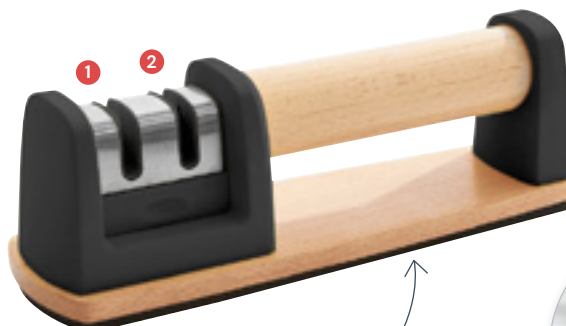

AIGISEUR

20,5 x 6 x 7,3 cm

Réf : O599-11 / 29.90€ / 14.95€

En acier inoxydable,
bois et matière plastique.

• Aiguisage en 2 étapes :

1. 1 Partie en carbure de tungstène pour l'affûtage.
2. 2 Partie en céramique pour le polissage final.

L'AIGISEUR
~~29.90~~
14.95

Socle antidérapant.