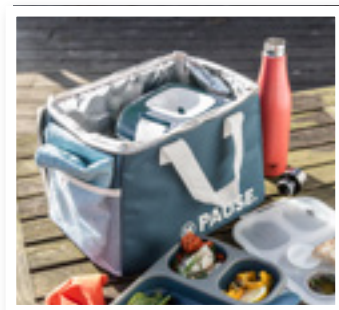

La boîte déjeuner rétractable

Ingénieux, le couvercle est doté d'un insert à vinaigrette.

LA BOÎTE
29.90
-70%
8.97

Couvert multifonction : un côté fourchette et couteau, et un côté cuillère.

Disponible en bleu :

PLIÉE

DÉPLIÉE

Astucieuse, la boîte se rétracte, pour un rangement optimal.

BOÎTE DÉJEUNER RÉTRACTABLE

Pliée : 25,7 x 19 x 3,4 cm
Dépliée : 25,7 x 19 x 6,7 cm
Contenance : 1500 ml
Réf : 729C-11 / Corail / 29.90€ / 8.97€
Réf : 729B-11 / Bleu / 29.90€ / 8.97€

En silicone.
Couvercle en matière plastique.

- Boîte de conservation avec couvercle et 1 couvert multifonction.
- 3 compartiments et un insert à vinaigrette pour séparer vos préparations.
- Couvercle clipsable.

COMPATIBLE LAVE-VAISSELLE COMPATIBLE MICRO-ONDES

PINNACLE

Style with Substance

BOÎTE ALIMENTAIRE ISOTHERME

18,3 x H 9,6 cm - Capacité : 750 ml
Réf : 727B-11 / Bleu / 29.90€ / 9.87€

En thermoplastique très résistant.

- Contenance idéale pour une personne.
- Couvercle clipsable.
- Double paroi isotherme.
- Résiste à des températures allant de -30°C à 90°C.

Le temps de maintien au chaud ou au froid peut varier en fonction du type d'aliments, plus le contenu sera liquide plus son maintien au chaud sera optimisé.

1H TRES CHAUD | 4H CHAUD
Oeufs | Purée | Pâtes | Riz / blé / Légumes secs | Légumes | Soupe

2H SURGELE | 6H FRAIS
Aliments congelés | Aliments frais

COMPATIBLE MICRO-ONDES

LA BOÎTE
29.90
-67%
9.87

Valve d'évacuation de la vapeur.

Contenance idéale pour 2 personnes.

LE SAC
29.90
14.95

SAC ISOTHERME

30,5 x 20 x 22 cm
Réf : 736B-11 / Bleu / 29.90€ / 14.95€

En polyester/ PE et aluminium.

- Capacité de 4,5 L (ex : 2 boîtes de conservation, 1 fruit et une bouteille 500 ml).