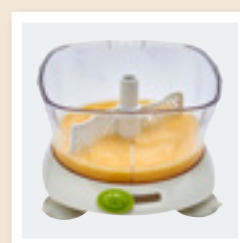

4 pieds à ventouse pour une parfaite stabilité et une meilleure adhérence au plan de travail !

Essore

Mélange

Hache