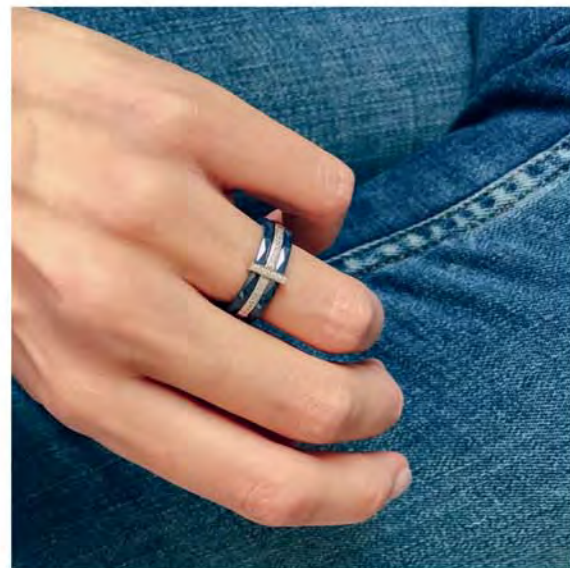

Collection Argent 925‰

Bijoux en taille réelle - Argent 925‰