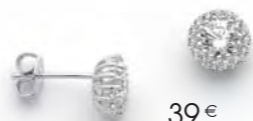

39 €

D3659

Boucles d'oreilles
argent, zirconias