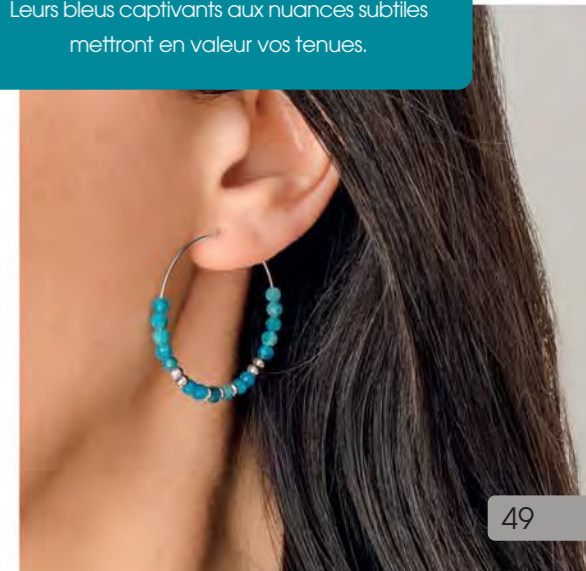

Bracelet acier,
jaspe impérial, élastique

27,90 €

D3692

Créoles acier,
apatite, Ø 35 mm

Bijoux en taille réelle

Océane

Laissez-vous séduire par ces pierres
aux couleurs océanes
et aux vibrations apaisantes.
Leurs bleus captivants aux nuances subtiles
mettront en valeur vos tenues.