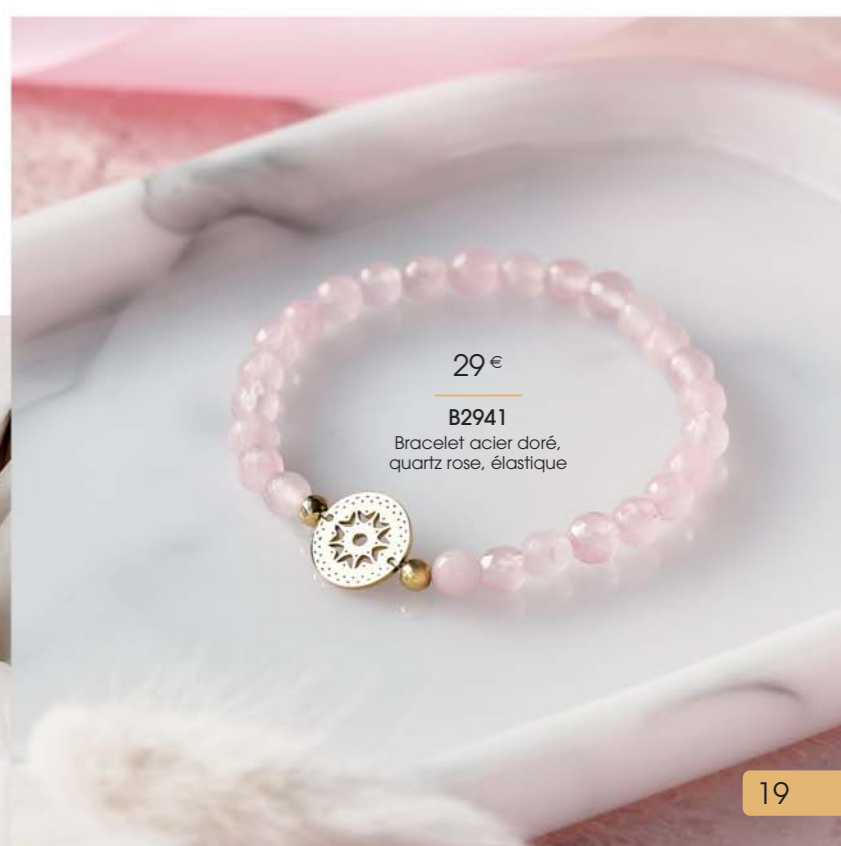

32,90 €

C2370
Collier doré,
réglable de 40 à 45 cm

32 €

D3356
Dormeuses
dorées

Quartz rose

L'ENSEMBLE

39,90 €

C2758

Collier acier doré, quartz rose, réglable de 40 à 45 cm
+ Bracelet acier doré, quartz rose, réglable de 16 à 19 cm

28,90 €

D3691
Créoles acier doré,
tourmaline rose, Ø 35 mm

29,90 €

B3037
Bracelet acier doré, tourmaline rose, réglable de 16 à 19 cm

29,90 €

A3337
Bague plaqué or,
taille 50 à 62

29 €

B2941
Bracelet acier doré,
quartz rose, élastique

32 €

D3601

Boucles d'oreilles
acier doré, nacre

Le sautoir