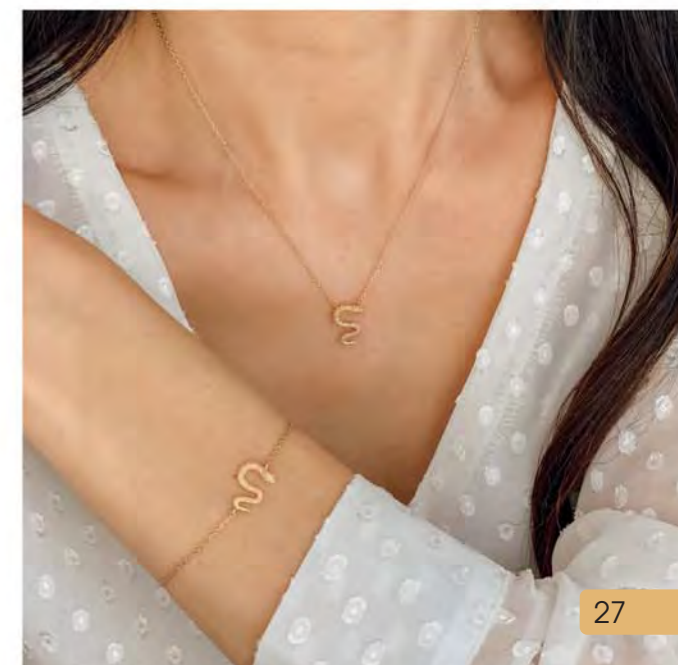

L'ENSEMBLE

35 €

C2494

Collier acier doré, émail, réglable de 40 à 45 cm
+ Bracelet acier doré, émail, réglable de 16 à 19 cm

LES 3 BAGUES

39 €

A3388

Ensemble de 3 bagues plaqué or,
céramique, zirconias, taille 50 à 64

25.90 €

D3654
Boucles d'oreilles
dorées

32.90 €

C2691
Collier doré,
réglable de 40 à 45 cm

Singulière

Une tonalité flatteuse pour toutes les couleurs
de peau, succombez à cette parure dorée !

32.90 €

D3732

Créoles acier doré, miyuki,
obsidienne, Ø 50 mm

29 €

A3510

Bague dorée,
taille 50 à 64

25.90 €

D3750

Créoles acier doré,
Ø 30 mm

27.90 €

B3017

Bracelet doré,
réglable de 16 à 19 cm