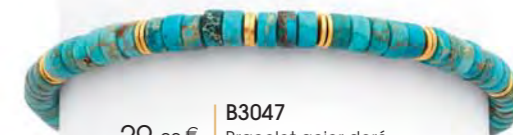

29.90 € | B3047
Bracelet acier doré,
jaspe impérial, élastique