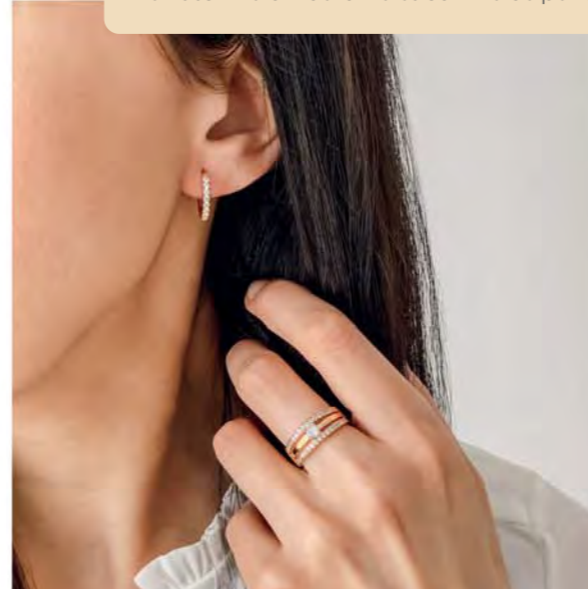

Collier doré, zirconias,
réglable de 40 à 45 cm

29 €

B3022

Bracelet doré, zirconias,
réglable de 16 à 19 cm

34.90 €

A2940

Bague plaqué or, zirconias,
taille 52 à 64

32 €

32.90 €

A3034

Bague plaqué or, zirconias,
taille 52 à 64

35 €

D3006

Boucles d'oreilles
dorées, zirconias

29.90 €

D3713

Créoles acier doré,
zirconias, Ø 15 mm

35 €

A3251

Bague plaqué or, zirconias,
taille 52 à 64

Bijoux en taille réelle

38 €

C2517

Collier doré, zirconias,
réglable de 40 à 45 cm