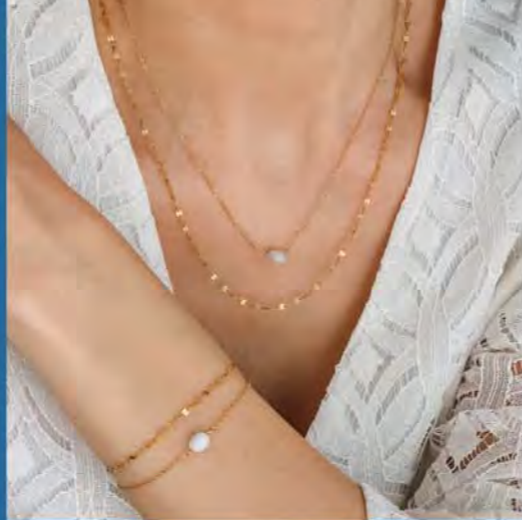

Créoles acier doré,
lapis-lazuli

Collier double

32 €

C2742

Collier double acier doré, pierre de lune, réglable de 40 à 45 cm

29.90 €

C2710

Collier acier doré, zirconia, réglable de 40 à 45 cm

26.90 €

A3527

Bague acier doré, zirconia, taille 50 à 60

27.90 €

B3035

Bracelet acier doré, zirconia, réglable de 16 à 19 cm

27.90 €

B3055