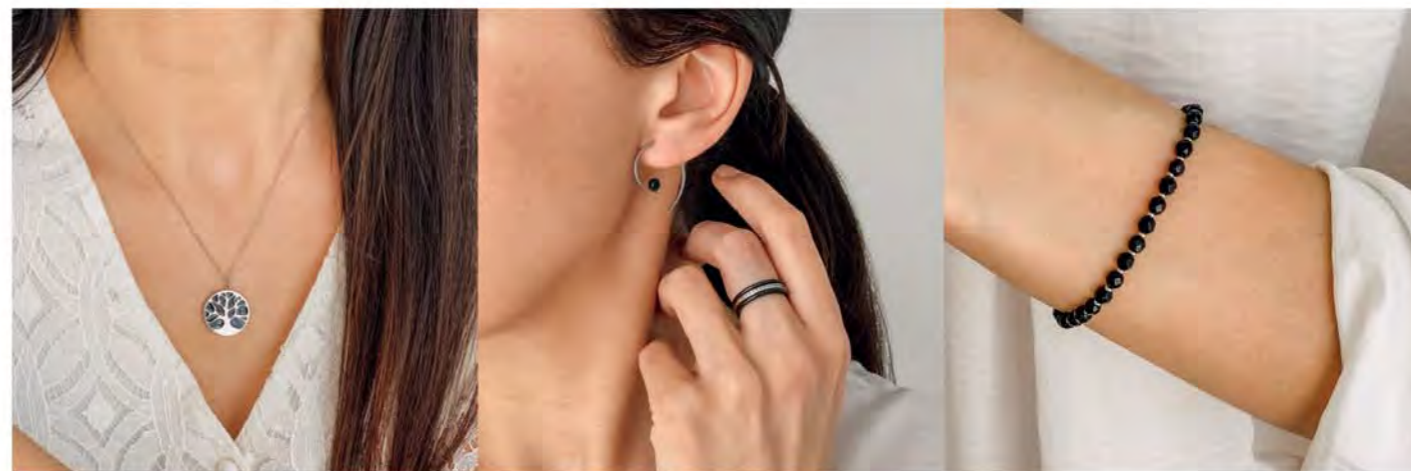

32 €

A3255

Bague argent, zirconias, taille 50 à 64