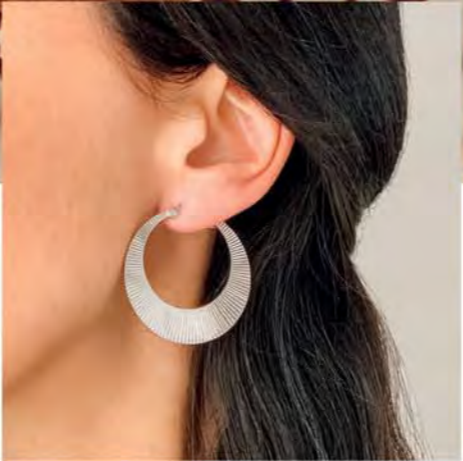

29,90 €
D3029
 Boucles d'oreilles
 argent

49 €
A3362
 Bague argent, ambre,
 zirconias, taille 52 à 64

23,90 €
D3676
 Boucles d'oreilles argent,
 ambre

Bijoux en taille réelle

35 €
A2921
Alliance triple acier,
zirconias, taille 50 à 64

32 €
A3289
Bague acier, cristal,
taille 50 à 64

38 €
A3505
Bague acier, cristal,
taille 52 à 64

29.90 €
D3679
Boucles d'oreilles
acier, cristal

29 €
C2667
Collier acier, cristal,
réglable de 40 à 45 cm

29 €
D3411
Créoles acier,
Ø 40 mm

32 €
A2568
Bague acier, cristal,
taille 50 à 64

29.90 € | B3028
Bracelet acier, réglable de 18,5 à 21,5 cm

42 €

LES 3 BAGUES

A3372

Ensemble de 3 bagues plaqué or rose, céramique, zirconias, taille 50 à 64

29 €