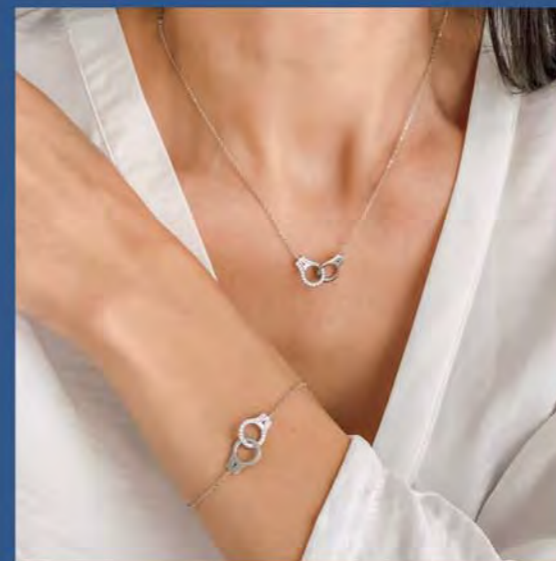

29,90 €

B3032
Manchette plaqué argent,
Ø 60 mm

26,90 €

A3153
Alliance argent,
taille 50 à 64

Argent 925% - Acier - Plaqué argent

L'ENSEMBLE

39,90 €

C2761
Collier acier, sodalite, réglable de 40 à 45 cm
+ Bracelet acier, sodalite, réglable de 16 à 19 cm

45 €

A3490

Bague argent, zirconias,
taille 50 à 64

39 €

D3659

Boucles d'oreilles
argent, zirconias

49 €

A2886

Bague argent, zirconias,
taille 52 à 64

45 €

C2095

Collier argent, zirconias,
réglable de 39 à 44 cm

39 €

B2587

Bracelet argent, zirconias,
réglable de 16 à 19 cm

LES 2 BAGUES

34,90 €

A3517

Ensemble de 2 bagues argent,
zirconias, taille 50 à 60

Lumineuse

Sous le feu des projecteurs,
ces précieux bijoux en argent
donneront le ton
par leurs cristaux éclatants
et leur élégance pure.