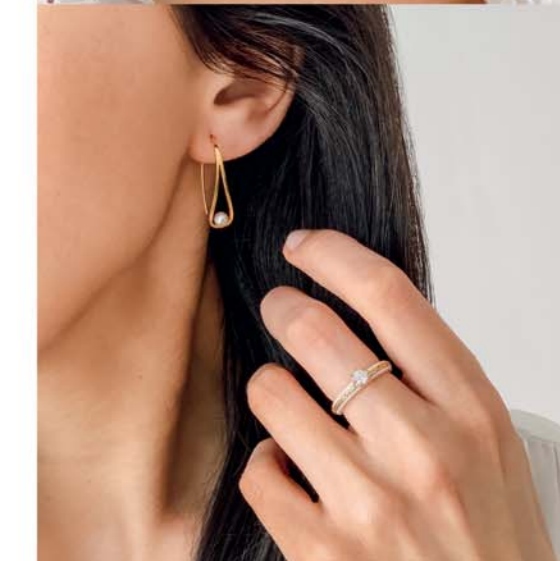

Bracelet doré, zirconias, réglable de 16 à 19 cm

32.90 €

A3536

Bague plaqué or, zirconias taille 50 à 62

32.90 €

D3583

Boucles d'oreilles dorées, zirconias

Bijoux en taille réelle

L'ENSEMBLE

45 €

C2674

Collier acier doré, perle de culture d'eau douce, réglable de 40 à 45 cm
+ Bracelet acier doré, perle de culture d'eau douce, réglable de 16 à 19 cm

Collier double

L'ENSEMBLE

45 €

C2759

Collier double acier doré, réglable de 38 à 43 cm
+ Bracelet double acier doré, réglable de 16,5 à 19,5 cm

27,90 €

B2861

Bracelet acier doré, coquillage,
réglable de 15 à 21 cm

29,90 €

D3701

Boucles d'oreilles acier doré,
verre nacré

35 €

A2523

Solitaire plaqué or, céramique,
zirconias, taille 50 à 62

29,90 €

D3624

Créoles acier doré,
perles de culture d'eau douce

28,90 €

D3536