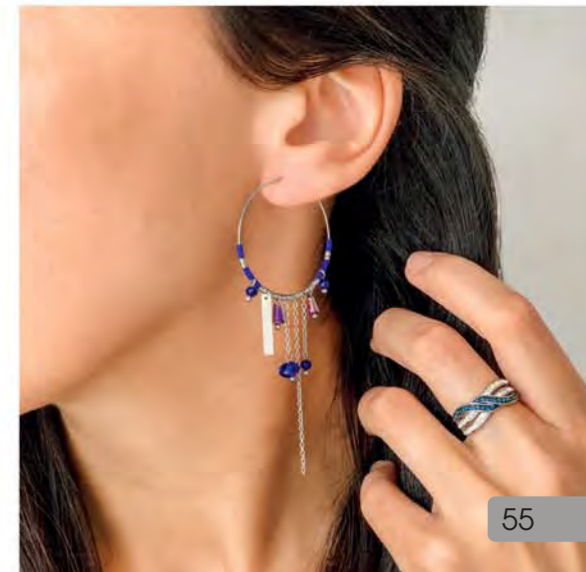

29 €

C2655
Collier argent,
réglable de 40 à 45 cm

25,90 €

D3658
Boucles d'oreilles
argent

27,90 €

A3539
Bague argent,
taille 50 à 60

26,90 €

B3004
Bracelet argent, réglable de 16 à 19 cm

29 €

D3740
Créoles plaqué argent,
Ø 20 mm

29,90 €

B3032
Manchette plaqué argent,
Ø 60 mm

26,90 €

A3153
Alliance argent,
taille 50 à 64

Argent 925% - Acier - Plaqué argent

L'ENSEMBLE

39,90 €

C2761
Collier acier, sodalite, réglable de 40 à 45 cm
+ Bracelet acier, sodalite, réglable de 16 à 19 cm

38 €

D3663
Créoles acier,
miyuki, cristal, Ø 35 mm

29 €

A3040
Bague acier, cristal,
taille 50 à 64