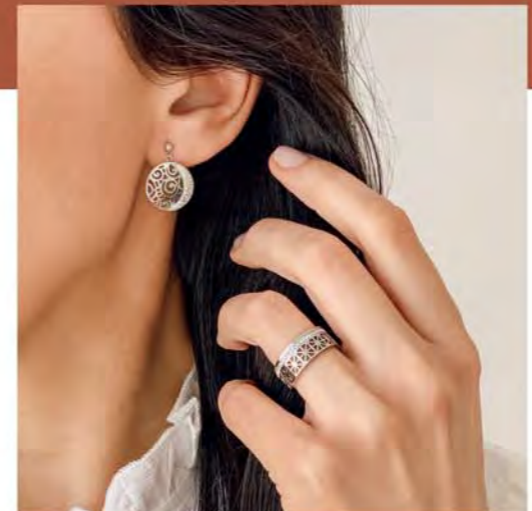

29 €
D3411
Créoles acier,
Ø 40 mm