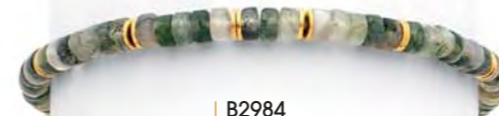

29.90 €

D3622
Créoles acier doré,
aventurine

Aventurine

29 €

A3226
Bague plaqué or,
taille 50 à 62

29.90 €

D3747
Boucles d'oreilles
dorées

29.90 €