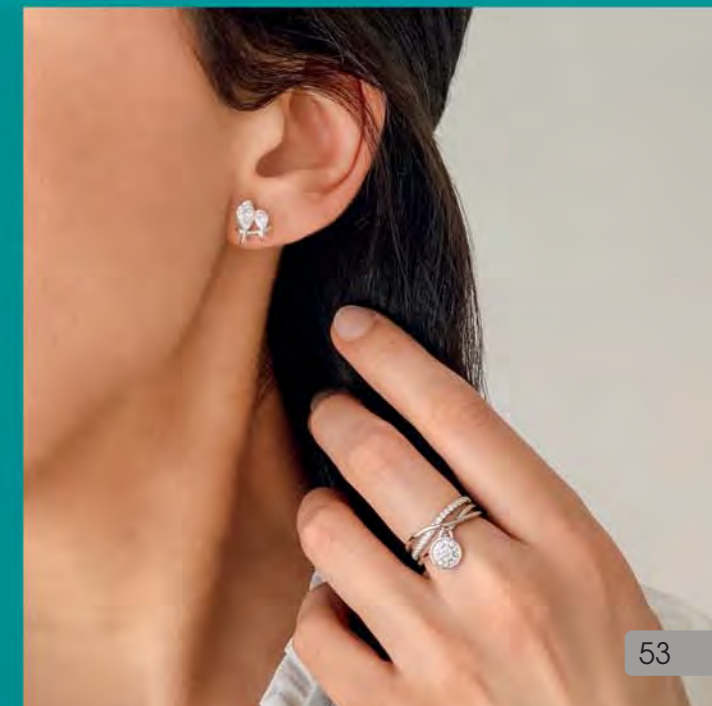

C2762
Collier acier, réglable de 40 à 45 cm
+ Bracelet acier, réglable de 16 à 19 cm

34,90 €

A2990
Bague plaqué argent,
zirconias, taille 52 à 62

35 €

A3453
Bague argent, zirconias,
taille 50 à 62

45 €

A3382
Bague argent, zirconias,
taille 52 à 64

28 €

C2713
Collier acier, cristal,
réglable de 42 à 47 cm

35 €

D2762
Boucles d'oreilles argent,
zirconias

48 €

A2511
Bague argent, céramique,
zirconias, taille 52 à 64

29 €

C2655
Collier argent,
réglable de 40 à 45 cm

25,90 €

D3658
Boucles d'oreilles
argent

27,90 €

A3539
Bague argent,
taille 50 à 60

26,90 €

B3004
Bracelet argent, réglable de 16 à 19 cm

29 €

D3740
Créoles plaqué argent,
Ø 20 mm

29,90 €

B3032
Manchette plaqué argent,
Ø 60 mm

26,90 €

A3153
Alliance argent,
taille 50 à 64

Argent 925% - Acier - Plaqué argent

L'ENSEMBLE

39,90 €

C2761
Collier acier, sodalite, réglable de 40 à 45 cm
+ Bracelet acier, sodalite, réglable de 16 à 19 cm