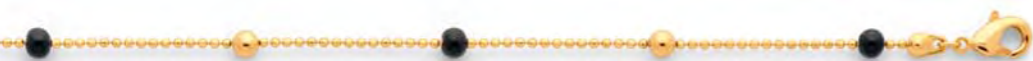

Collier double acier doré, agate noire, réglable de 40 à 45 cm

27.90 €

B3056

Bracelet double acier doré, agate noire, réglable de 15,5 à 19 cm

29 €

B2799

Bracelet acier doré, agate noire, fermoir coulissant de 16 à 20 cm

L'ENSEMBLE

35 €

C2494

Collier acier doré, émail, réglable de 40 à 45 cm
+ Bracelet acier doré, émail, réglable de 16 à 19 cm

LES 3 BAGUES

39 €

A3388

Ensemble de 3 bagues plaqué or,
céramique, zirconias, taille 50 à 64