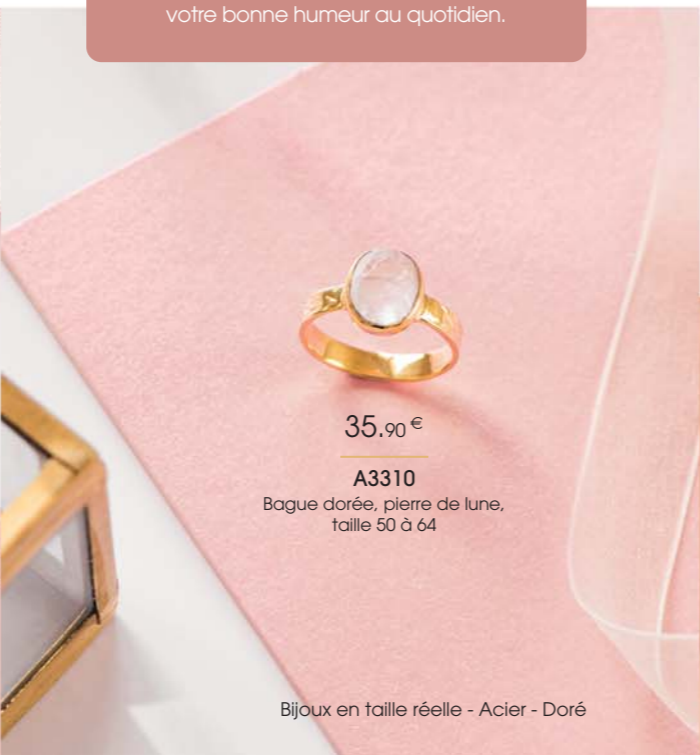

Pierre de lune

38 €

D3734

Boucles d'oreilles dorées, pierre de lune

37,90 €

C2746

Collier doré, pierre de lune, réglable de 40 à 45 cm

35,90 €

A3310

Bague dorée, pierre de lune, taille 50 à 64

Bijoux en taille réelle - Acier - Doré

55 €

C2635

Collier doré, pierre de lune, réglable de 40 à 45 cm

29 €

C2644