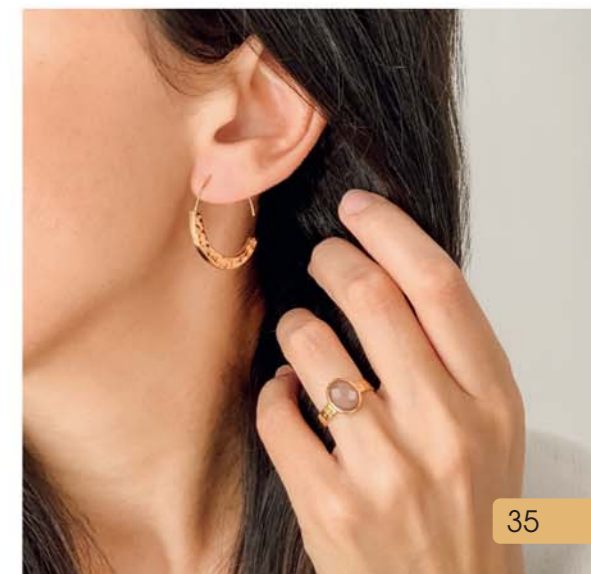

Créoles dorées

28 €

A3530

Bague acier doré, taille 50 à 64

29 €

D3617

Créoles acier doré, Ø 28 mm

32 €

A3411

Bague dorée, pierre de lune pêche, taille 50 à 62

L'ENSEMBLE

38 €

C2760

Collier acier doré, réglable de 40 à 45 cm + Bracelet acier doré, réglable de 16 à 19 cm

29.90 €

B2814

Bracelet double acier doré, cristal, réglable de 16 à 19 cm

29 €

C2707

Collier acier doré,
réglable de 40 à 45 cm

28 €

D3735

Dormeuses dorées,
zirconias

29 €

A3515

Bague dorée,
taille 52 à 62

32 €

D3647

Boucles d'oreilles
acier doré, émail

38 €

B2979

Manchette acier doré,
émail, Ø 60 mm