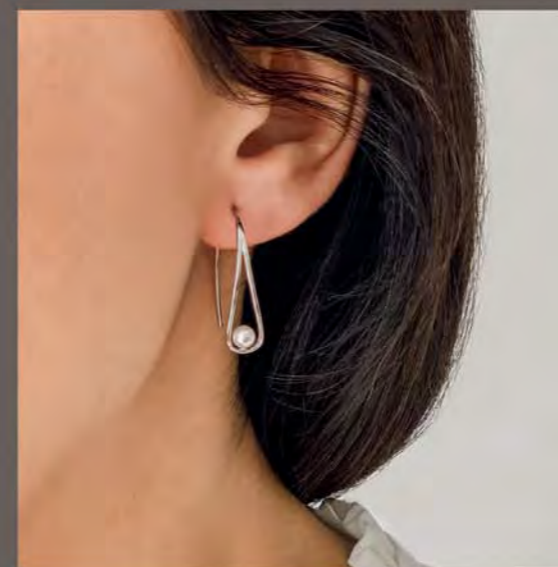

C2698

Collier argent, zirconias, perle de culture d'eau douce, réglable de 40 à 45 cm

32 €

A3516

Bague argent, zirconias, perle de culture d'eau douce, taille 50 à 60

24.90 €

C2414

Chaîne de cheville argent, réglable de 23 à 25 cm

Chaînes de cheville

23.90 €

C688

Chaîne de cheville argent, 25 cm

Bijoux en taille réelle

48 €
LES 2 BAGUES

A1547
Ensemble de 2 bagues argent,
zirconias, taille 50 à 68

24.90 €
D1459
Boucles d'oreilles
argent, zirconias