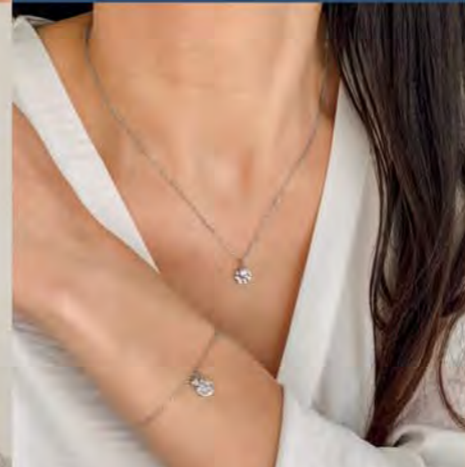

26,90 €

C2711

Collier acier, zirconia, réglable de 40 à 45 cm

23,90 €

A3528

Bague acier, zirconia, taille 50 à 60

28 €

D3281

Créoles acier, Ø 28 mm

24,90 €

B3036

Bracelet acier, zirconia, réglable de 16 à 19 cm

39,90 €

D3742

Boucles d'oreilles acier, miyuki, lapis-lazuli, Ø 35 mm

Outremer