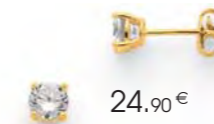

Boucles d'oreilles dorées,
zirconias

45 €

C2732

Collier doré, zirconias,
réglable de 40 à 45 cm

42 €

A3532

Bague plaqué or, zirconias,
taille 50 à 64

35 €

A3405

Bague plaqué or, zirconias,
taille 52 à 64

32 €

D3653

Dormeuses dorées,
zirconias

26,90 €

A3350

Demi-alliance plaqué or,
zirconias, taille 50 à 62

35 €

A3534

Bague dorée, zirconias,
taille 50 à 62

24,90 €

D512

Boucles d'oreilles
plaqué or, zirconias

45 €

LES 2 BAGUES