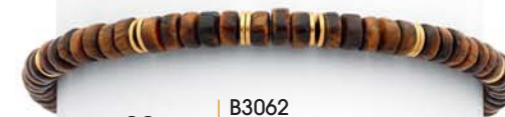

29,90 €

B3062

Bracelet acier doré,
œil de tigre, élastique