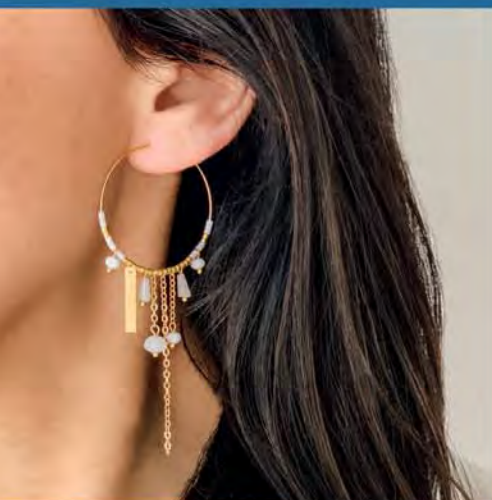

29.90 €

B3027

Bracelet acier doré, pierre de lune, réglable de 16 à 19 cm

27.90 €

D3736

Créoles dorées, Ø 20 mm

27.90 €

A3507

Bague dorée, taille 52 à 60