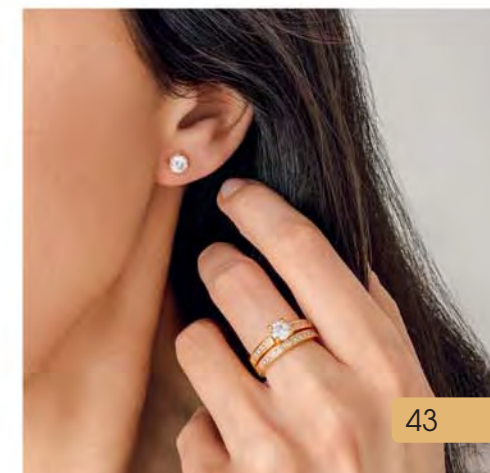

A3405

Bague plaqué or, zirconias,
taille 52 à 64

32 €

D3653

Dormeuses dorées,
zirconias

26,90 €

A3350

Demi-alliance plaqué or,
zirconias, taille 50 à 62

35 €

A3534

Bague dorée, zirconias,
taille 50 à 62

24,90 €

D512

Boucles d'oreilles
plaqué or, zirconias

45 €

LES 2 BAGUES

A1599

Ensemble de 2 bagues plaqué or,
zirconias, taille 50 à 68

So chic !
Stop à la monotonie !
Égayez n'importe quelle tenue en arborant
ces bijoux qui font la part belle aux reflets.
Soyez audacieuse !

29,90 €

D2648

Boucles d'oreilles plaqué or,
zirconias

Collier double

35 €

C2399

Collier double acier doré, verre nacré, réglable de 40 à 45 cm

38 €