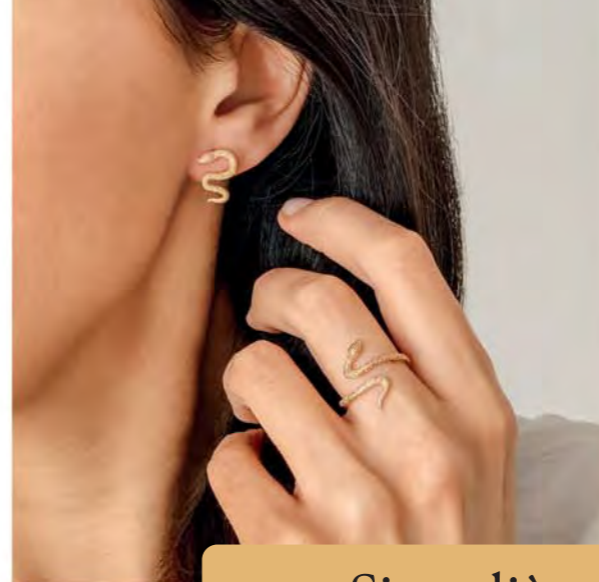

Collier double acier doré, agate noire, réglable de 40 à 45 cm

27.90 €

B3056

Bracelet double acier doré, agate noire, réglable de 15,5 à 19 cm

29 €

B2799

Bracelet acier doré, agate noire, fermoir coulissant de 16 à 20 cm

L'ENSEMBLE

35 €

C2494

Collier acier doré, émail, réglable de 40 à 45 cm
+ Bracelet acier doré, émail, réglable de 16 à 19 cm

LES 3 BAGUES

39 €

A3388

Ensemble de 3 bagues plaqué or,
céramique, zirconias, taille 50 à 64

25.90 €

D3654
Boucles d'oreilles
dorées

32.90 €

C2691
Collier doré,
réglable de 40 à 45 cm

Singulière

Une tonalité flatteuse pour toutes les couleurs
de peau, succombez à cette parure dorée !

32.90 €

D3732