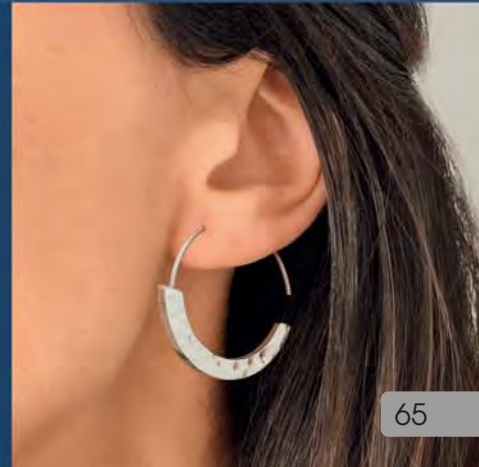

Outremer

Le lapis-lazuli, est une pierre fascinante par sa couleur intense aux vibrations apaisantes. Son bleu vous fera voyager vers des contrées lointaines.