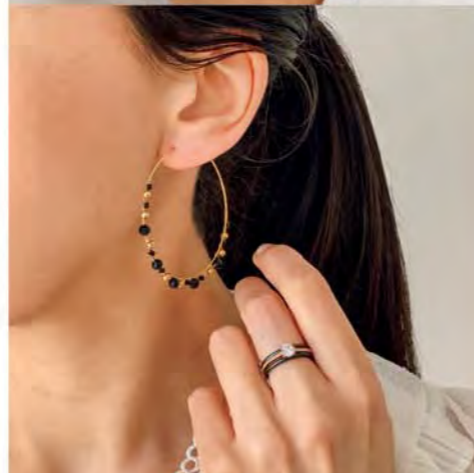

Collier double acier doré, agate noire, réglable de 40 à 45 cm

27.90 €

B3056

Bracelet double acier doré, agate noire, réglable de 15,5 à 19 cm

29 €

B2799

Bracelet acier doré, agate noire, fermoir coulissant de 16 à 20 cm

L'ENSEMBLE

35 €

C2494

Collier acier doré, émail, réglable de 40 à 45 cm
+ Bracelet acier doré, émail, réglable de 16 à 19 cm

LES 3 BAGUES

39 €

A3388

Ensemble de 3 bagues plaqué or,
céramique, zirconias, taille 50 à 64

25.90 €

D3654
Boucles d'oreilles
dorées

32.90 €

C2691
Collier doré,
réglable de 40 à 45 cm

Singulière

Une tonalité flatteuse pour toutes les couleurs
de peau, succombez à cette parure dorée !

32.90 €

D3732

Créoles acier doré, miyuki,
obsidienne, Ø 50 mm

29 €

A3510

Bague dorée,
taille 50 à 64

25.90 €

D3750

Créoles acier doré,
Ø 30 mm

27.90 €