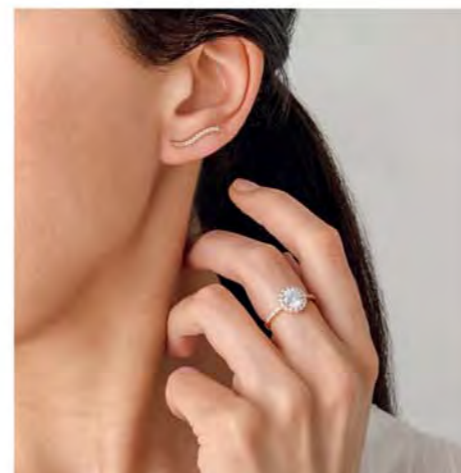

A3405

Bague plaqué or, zirconias,
taille 52 à 64

32 €

D3653

Dormeuses dorées,
zirconias

26,90 €

A3350

Demi-alliance plaqué or,
zirconias, taille 50 à 62

35 €

A3534

Bague dorée, zirconias,
taille 50 à 62

24,90 €

D512

Boucles d'oreilles
plaqué or, zirconias

45 €

LES 2 BAGUES

A1599

Ensemble de 2 bagues plaqué or,
zirconias, taille 50 à 68

So chic !
Stop à la monotonie !
Égayez n'importe quelle tenue en arborant
ces bijoux qui font la part belle aux reflets.
Soyez audacieuse !

29,90 €

D2648

Boucles d'oreilles plaqué or,
zirconias

Collier double

35 €

C2399

Collier double acier doré, verre nacré, réglable de 40 à 45 cm

38 €