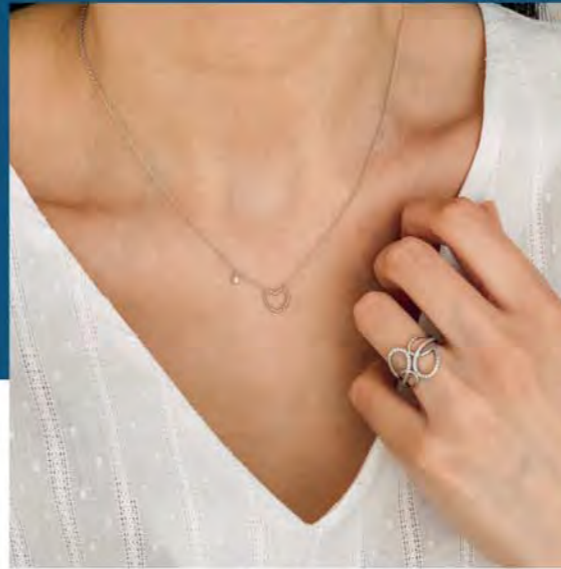

Chaînes de cheville

23.90 €

C688

Chaîne de cheville argent, 25 cm

Bijoux en taille réelle

48 €
LES 2 BAGUES

A1547
Ensemble de 2 bagues argent,
zirconias, taille 50 à 68

24.90 €
D1459
Boucles d'oreilles
argent, zirconias

32 €
D2671
Boucles d'oreilles argent,
zirconias

29 €
C2699
Collier argent, zirconia,
réglable de 40 à 45 cm

25.90 €
D3700
Boucles d'oreilles
argent, zirconia

Collier double

35 €

C2716

Collier double acier, cristal,
réglable de 40 à 45 cm

32.90 €
A3513
Bague argent, zirconias,
taille 50 à 60

20.90 €

C1202

Collier argent, nylon,
zirconia, 40 cm

A2720
Bague argent, zirconias,
taille 50 à 68

38 €

42 €

A2959