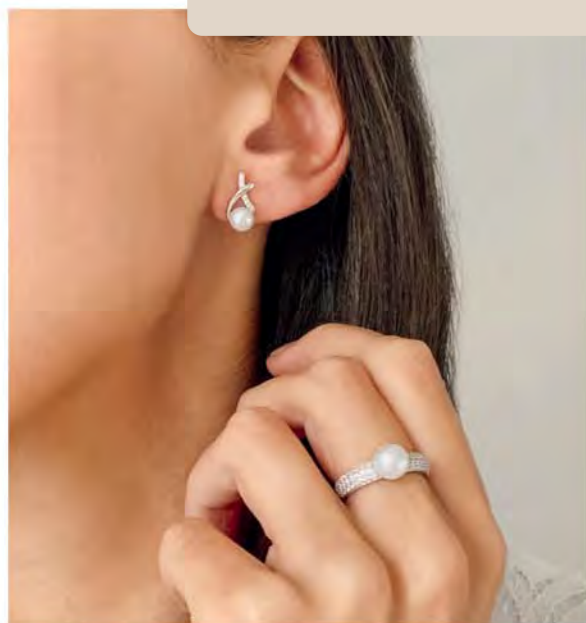

Bague argent, zirconias,
taille 52 à 64

45 €

C2095

Collier argent, zirconias,
réglable de 39 à 44 cm

39 €

B2587

Bracelet argent, zirconias,
réglable de 16 à 19 cm

LES 2 BAGUES

34,90 €

A3517

Ensemble de 2 bagues argent,
zirconias, taille 50 à 60

Lumineuse

Sous le feu des projecteurs,
ces précieux bijoux en argent
donneront le ton
par leurs cristaux éclatants
et leur élégance pure.

Topaze bleue

Collection Argent 925‰

Bijoux en taille réelle - Argent 925‰

Bijoux en taille réelle - Argent 925‰

Douceurs

Soyeuses et douces à première vue, ces perles nacrées séduiront celles qui sauront en saisir le secret par la tendresse de leur volupté.

37.90 €

D2723

Boucles d'oreilles argent, perles de culture d'eau douce, zirconias

39.90 €

C1752

Collier argent, perle de culture d'eau douce, zirconias, réglable de 40 à 45 cm

32 €

A3526