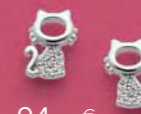

24,90 € **D3320**
Boucles d'oreilles argent,
zirconias