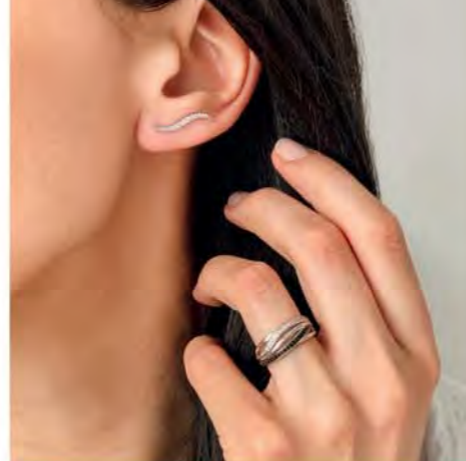

35 €

D3155
Créoles acier, cristal,
Ø 35 mm

39.90 €

A2827

Bague argent, zirconias,
taille 50 à 68

L'ENSEMBLE

34.90 €

C2493

Collier acier, émail, réglable de 40 à 45 cm
+ Bracelet acier, émail, réglable de 16 à 19 cm

29 €

D2592

Boucles d'oreilles
argent, zirconias

Noir & Blanc

Romantisme et légèreté sous un ciel d'été,
avec ou sans hamac, craquez !
Des designs tout en simplicité,
juste pour vous mettre en beauté.