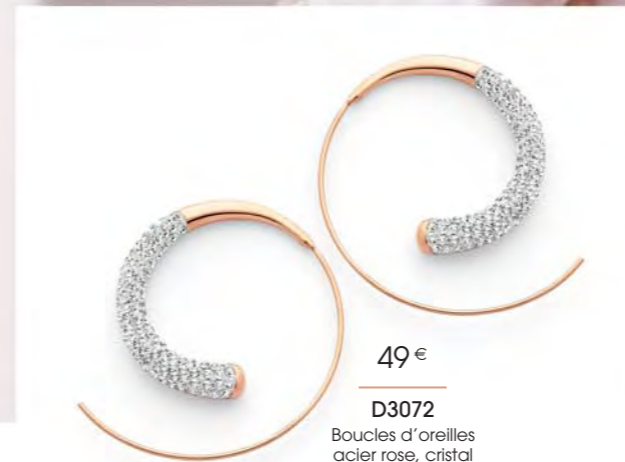

29,90 €

B2771

Bracelet acier rose, howlite, réglable de 16 à 19 cm

29 €

B2912

Bracelet acier rose, agate blanche, cristal, réglable de 16,5 à 19,5 cm

Le sautoir

35 €

C2453

Sautoir acier bicolore,
réglable de 70 à 75 cm

35 €

A3191

Bague argent bicolore,
zirconias, taille 50 à 64

Secret

Laissez-vous bercer par le subtil
secret de ces bijoux en acier rose.
Ces jolies parures ont été imaginées
pour vous faire voyager
tout au long de l'été.