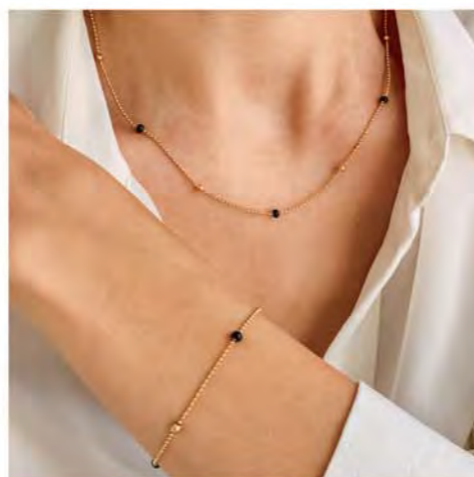

Collier double acier doré, agate noire, réglable de 40 à 45 cm

27.90 €

B3056

Bracelet double acier doré, agate noire, réglable de 15,5 à 19 cm

29 €

B2799

Bracelet acier doré, agate noire, fermoir coulissant de 16 à 20 cm

L'ENSEMBLE

35 €

C2494

Collier acier doré, émail, réglable de 40 à 45 cm
+ Bracelet acier doré, émail, réglable de 16 à 19 cm

LES 3 BAGUES

39 €

A3388

Ensemble de 3 bagues plaqué or,
céramique, zirconias, taille 50 à 64

25.90 €

D3654
Boucles d'oreilles
dorées

32.90 €

C2691
Collier doré,
réglable de 40 à 45 cm

Singulière

Une tonalité flatteuse pour toutes les couleurs
de peau, succombez à cette parure dorée !

32.90 €

D3732

Créoles acier doré, miyuki,
obsidienne, Ø 50 mm

29 €

A3510

Bague dorée,
taille 50 à 64

25.90 €

D3750

Créoles acier doré,
Ø 30 mm

27.90 €