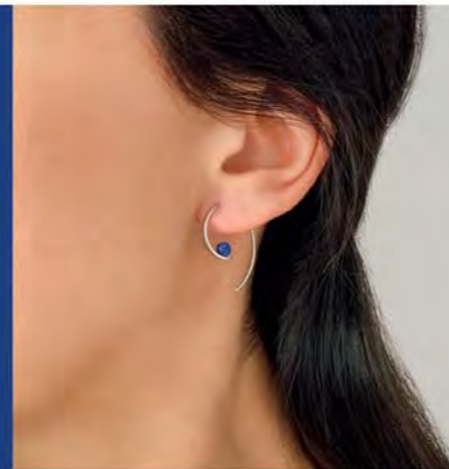

29.90 €

D3511

Boucles d'oreilles acier, émail

26.90 €

A3543

Bague acier, lapis-lazuli, taille 50 à 62

32.90 €

B2637

Bracelet double acier, lapis-lazuli, réglable de 16 à 20 cm