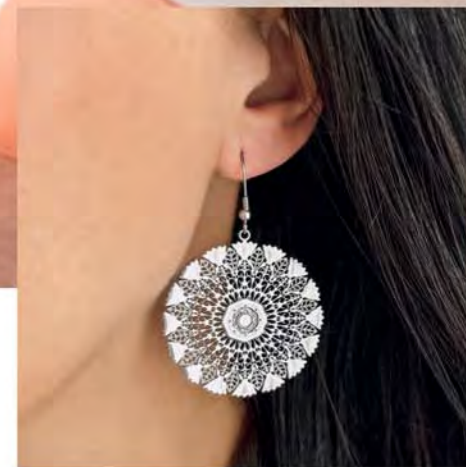

Sautoir acier, 70 cm

29,90 €

D2601

Boucles d'oreilles
acier

Secret

Laissez-vous bercer par le subtil
secret de ces bijoux en acier rose.
Ces jolies parures ont été imaginées
pour vous faire voyager
tout au long de l'année.