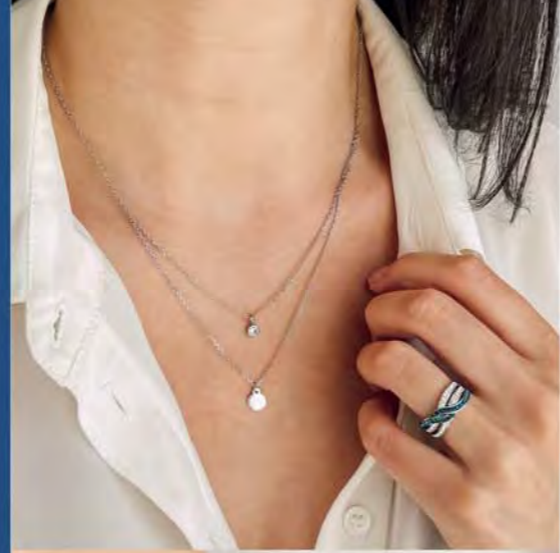

Bracelet acier, cristal,
ajustable de 16 à 20 cm

17.90 €
D3925
Boucles d'oreilles
argent, zirconias

Collier double

32 €
C2637
Collier double acier, zirconia,
réglable de 40 à 45 cm

29.90 €
B2769
Bracelet acier, croûte de cuir,
réglable de 17 à 20 cm

29 €
A3040
Bague acier, cristal,
taille 50 à 68

Bijoux en taille réelle - Argent 925% - Acier

34.90 €
A2939
Bague argent, zirconias,
taille 50 à 64

28 €
B2874
Bracelet acier, cristal,
réglable de 16 à 19 cm