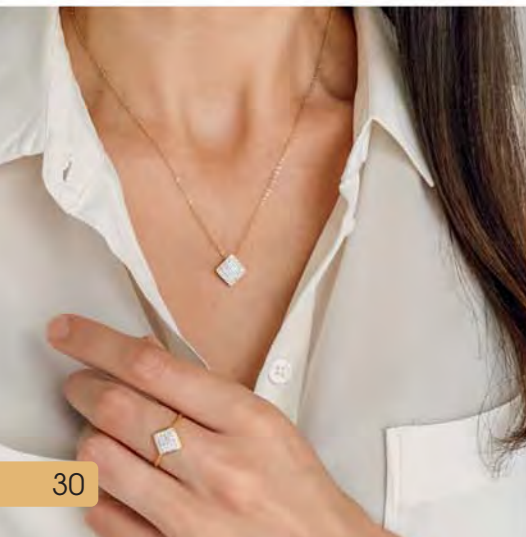

Boucles d'oreilles
dorées, zirconias

35 €

A3568

Bague plaqué or, zirconias,
taille 52 à 62

33.90 €

A3452

Bague plaqué or,
zirconias, taille 50 à 62

32 €

B3021

Bracelet doré, zirconias,
réglable de 16 à 19 cm

32 €

D3705

Boucles d'oreilles
dorées, zirconias

35.90 €

A3034

Bague plaqué or, zirconias,
taille 52 à 64

35 €

D3006

Boucles d'oreilles
dorées, zirconias

28 €

C2626

Collier acier doré, cristal, réglable de 40 à 45 cm

32 €

A2776

A2872

Bague plaqué or, zirconias, taille 52 à 62

42 €

C2394

Collier acier doré, zirconias, 50 cm

29,90 €

A3555

Bague dorée, zirconias, taille 50 à 62