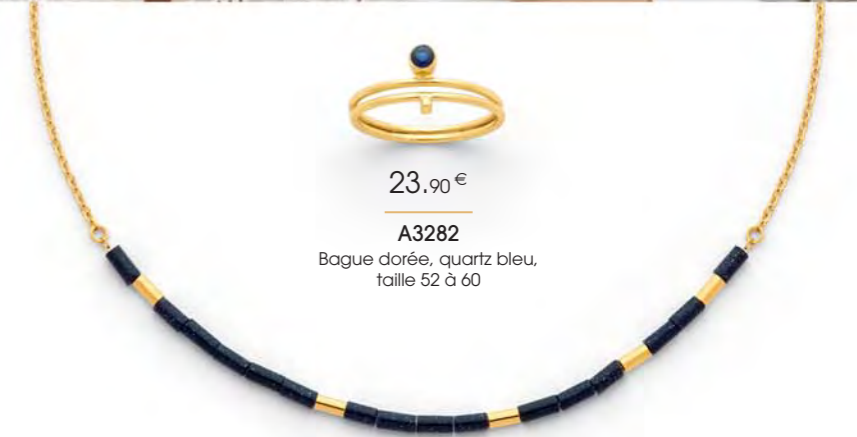

Collier acier doré, agate noire, réglable de 42 à 45 cm

26.90 €

B3084

Bracelet acier doré, agate noire, réglable de 16 à 19 cm

29 €

B2799

Bracelet acier doré, agate noire, fermoir coulissant de 16 à 20 cm

24,90 €
D3763
Boucles d'oreilles
acier doré

Le sautoir

29,90 €
C2739
Sautoir acier doré,
miyuki, cristal,
réglable de 70 à 75 cm

29 €
C2522
Collier acier doré, lapis-lazuli,
réglable de 45 à 50 cm

23,90 €
A3282
Bague dorée, quartz bleu,
taille 52 à 60

27,90 €
D3464
Boucles d'oreilles dorées,
sillimanite

L'ENSEMBLE

39 €
C2905
Collier acier doré, pierres de sable bleu, réglable de 40 à 45 cm
+ Bracelet acier doré, pierres de sable bleu, réglable de 16 à 19 cm

Collier double

L'ENSEMBLE

48 €
C2670
Collier double acier doré, lapis-lazuli, réglable de 40 à 45 cm
+ Bracelet double acier doré, lapis-lazuli, réglable de 16 à 19 cm

35,90 €
A3231
Bague plaqué or,
zirconias, taille 50 à 62