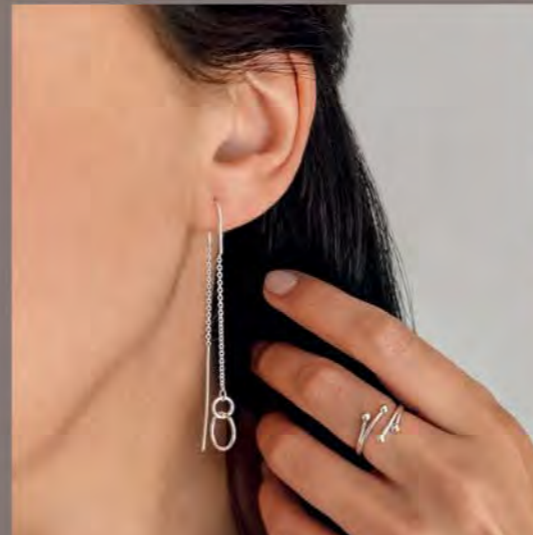

35 €
B2823
Manchette acier,
émail, Ø 60 mm

Le sautoir

29 €
C2359
Sautoir acier, émail,
réglable de 70 à 75 cm

29 €
B2263
Bracelet argent,
réglable de 15 à 19 cm

29,90 €
A3193
Bague argent,
taille 52 à 64

29,90 €
D3029
Boucles d'oreilles
argent

Collier double

29,90 €
C2779
Collier double acier, agate noire,
réglable de 40 à 45 cm

25,90 €
D3764
Boucles d'oreilles acier,
agate noire, zirconias

25,90 €
D3785
Créoles acier

25 €
A3471
Bague argent,
taille 52 à 64

24,90 €
A3547
Bague acier, agate noire,
zirconias, taille 50 à 58

26,90 €
C2782
Collier acier, agate noire,
zirconias, réglable de 40 à 45 cm

45 €

C1570

Collier acier, croûte de cuir, cristal, réglable de 40 à 45 cm