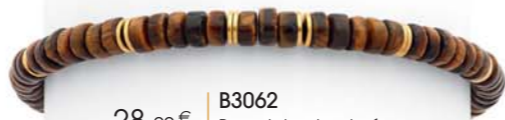

Boucles d'oreilles dorées,
pierre de lune pêche

L'ENSEMBLE

45 €

C2665

Collier double acier doré, cristal, réglable de 40 à 45 cm
+ Bracelet double acier doré, cristal, réglable de 16 à 19 cm

25 €

A3484

Bague plaqué or,
taille 50 à 60

Bracelet acier doré,
oeil de tigre, élastique

Bijoux en taille réelle - Plaqué or - Acier - Doré

B2217
Manchette acier doré,
Ø 60 mm 29.90 €

29 €

C1840

Collier acier doré,
réglable de 40 à 45 cm

L'ENSEMBLE

38 €