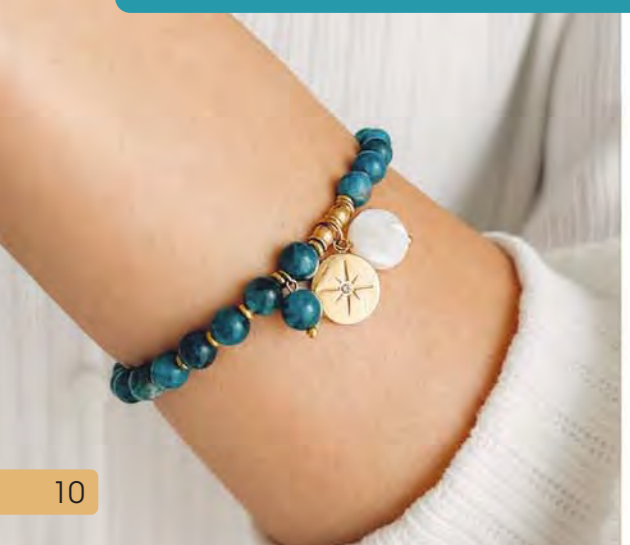

Destination soleil

De multiples trésors à découvrir, comme ces bijoux
en apatite et jaspé impérial...

28,90 €

B3047

Bracelet acier doré,
jaspe impérial, élastique