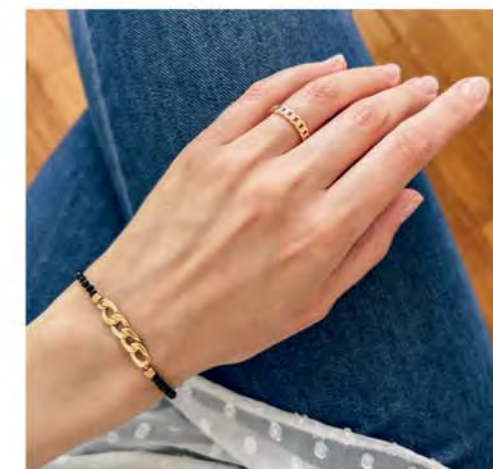

Collier acier doré, agate noire,
réglable de 40 à 45 cm

26.90 €

D3923

Boucles d'oreilles acier doré,
agate noire

32.90 €

B3163

Bracelet acier doré, agate noire, réglable de 16 à 19 cm

LES 3 BAGUES

35 €

A3373

Ensemble de 3 bagues plaqué or,
céramique, zirconias, taille 50 à 62

32.90 €

D3732

Créoles acier doré, miyuki,
obsidienne, Ø 50 mm

25.90 €

A3440

Bague dorée,
taille 50 à 62

20.90 €

C2900

Chaîne de cheville acier doré, réglable de 23 à 26 cm

Chaînes de cheville

21 €

C2811

Chaîne de cheville dorée, cristal, réglable de 23 à 26 cm