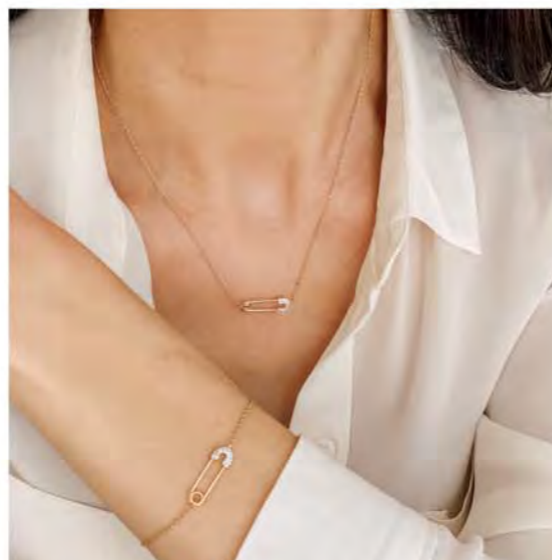

Bijoux en taille réelle

Plaqué or - Acier - Doré

39.90 €

C2694

Collier doré, zirconias,
réglable de 40 à 45 cm

37.90 €

A3523

Bague plaqué or, zirconias,
taille 52 à 64

26.90 €

C2878

Collier acier doré,
réglable de 40 à 45 cm

19.90 €

B3165

Bracelet acier doré, réglable de 16 à 19 cm

37.90 €

D3792

Boucles d'oreilles
dorées, zirconias

35 €

A3568

Bague plaqué or, zirconias,
taille 52 à 62

33.90 €

A3452

Bague plaqué or,
zirconias, taille 50 à 62

32 €

B3021

Bracelet doré, zirconias,
réglable de 16 à 19 cm

32 €

D3705

Boucles d'oreilles
dorées, zirconias

35.90 €

A3034

Bague plaqué or, zirconias,
taille 52 à 64