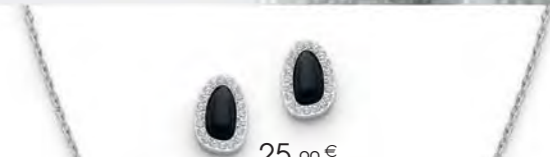

25,90 €
D3764
Boucles d'oreilles acier,
agate noire, zirconias