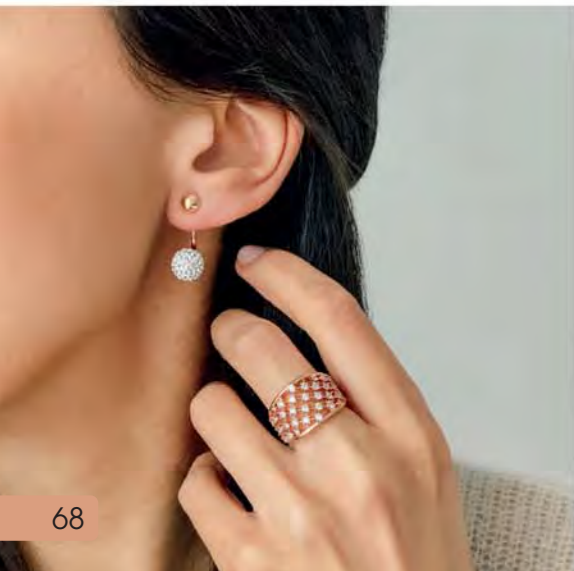

A3504

Bague dorée or rose,
zirconias, taille 52 à 62

29,90 €

D2682

Boucles d'oreilles
acier rose, cristal

28,90 €

B2522

Bracelet triple acier 3 tons, réglable de 16 à 19,5 cm

27,90 €

B2870

Bracelet acier rose, cristal, réglable de 16 à 19 cm

32,90 €

A3202

Bague acier rose, cristal,
taille 52 à 62

27,90 €

B2759

Bracelet acier rose,
ouvrant, Ø 60 mm

28,90 €

B2773

Bracelet acier rose, oeil de tigre,
réglable de 16 à 19 cm

27,90 €

B2725

Bracelet rigide acier rose,
Ø 60 mm

28 €