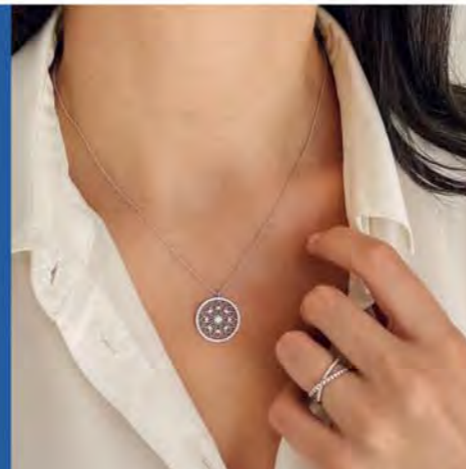

32.90 €

A3390

Bague plaqué argent, zirconias, taille 50 à 64

35 €

D3808

Boucles d'oreilles argent, zirconias

35 €

A3606

Bague argent, zirconias, taille 52 à 62

25 €

B3126

Bracelet double acier, cristal, réglable de 16 à 19 cm

35 €

B3138

Bracelet acier, cristal, réglable de 17 à 18 cm

29.90 €

A3255

Bague argent, zirconias, taille 50 à 64

28 €

D3781

Boucles d'oreilles
plaqué argent, zirconias

35,90 €

A2990

Bague plaqué argent,
zirconias, taille 52 à 64