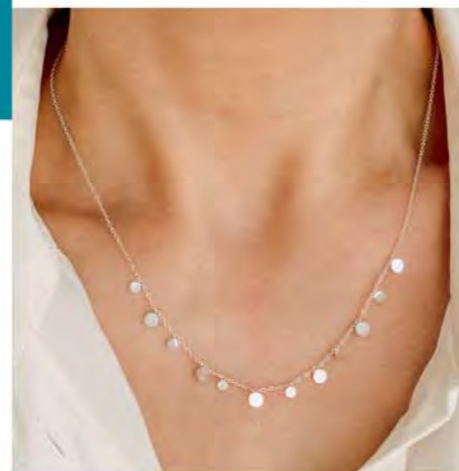

27.90 € | **B3061**
Bracelet acier,
jaspe impérial, élastique

29.90 €
A244
Bague argent,
taille 50 à 68

35.90 € | **C2597**
Collier triple acier, miyuki,
réglable de 40 à 45 cm

Collier triple

55 € | **A2819**
Bague argent, nacre,
taille 52 à 60

29 €
C599
Câble argent,
42 cm

49 € | **E1150**
Pendentif argent,
nacre

29.90 €
D3940
Boucles d'oreilles acier,
nacre, aventurine bleue

48 €
A3085
Bague argent, nacre,
zirconias, taille 52 à 62

49 €
A3096
Bague argent, nacre,
taille 52 à 62