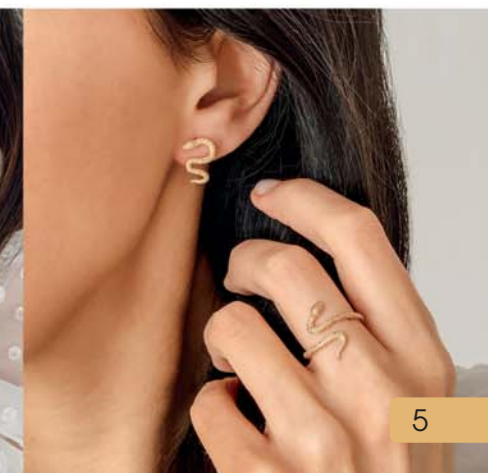

Collier doré,
réglable de 40 à 45 cm

26.90 €

D3654

Boucles d'oreilles
dorées

26.90 €

A3510

Bague dorée,
taille 50 à 64

25 €

B3017

Bracelet doré,
réglable de 16 à 19 cm

L'ENSEMBLE

39.90 €

C2610

Collier acier doré, nacre, réglable de 40 à 45 cm
+ Boucles d'oreilles acier doré, nacre

32 €
D3601
 Boucles d'oreilles
 acier doré, nacre

55 €
C2635
 Collier doré, pierre de lune,
 réglable de 40 à 45 cm

35.90 €
A3584
 Bague dorée, pierre de lune,
 taille 50 à 60

23.90 €
D3815
 Boucles d'oreilles dorées,
 nacre

32 €
D3423
 Boucles d'oreilles acier doré,
 nacre

Bijoux en taille réelle

22.90 €
D3902
 Créoles acier doré,
 Ø 14 mm

28 €
A3419
 Bague dorée, calcédoine bleue,
 taille 50 à 62

35 €
A3501
 Bague plaqué or, ambre,
 taille 52 à 62

25 €
B2709
 Bracelet acier doré,
 agate, élastique