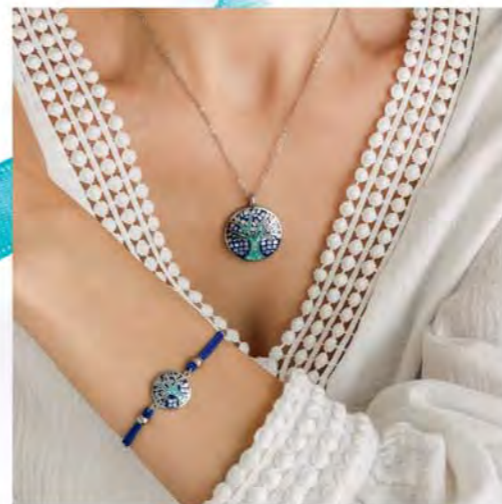

B2442

Bracelet rigide acier, ouvrant, cristal, Ø 60 mm

29 €

B2654
Manchette acier,
Ø 60 mm

35 € **C2103**
Collier acier, nacre, émail,
réglable de 40 à 45 cm

29 € **B2589**
Bracelet acier, nacre, émail,
coton, réglable de 16 à 20 cm