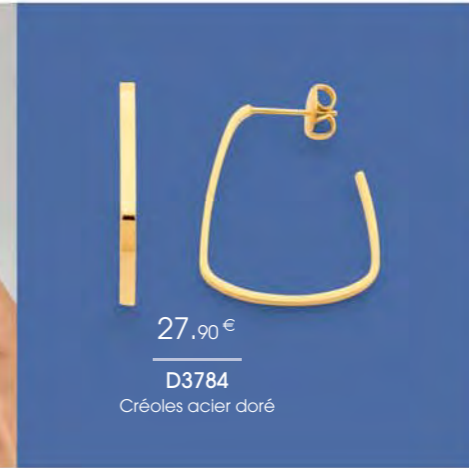

29 €
B2983
Bracelet double acier doré,
cristal, réglable de 16 à 19 cm

28 €
D3770
Boucles d'oreilles
plaqué or, zirconias

28 €

A3468

Bague dorée, lapis-lazuli,
taille 50 à 62

28 €

A3359

Bague dorée, kyanite,
taille 50 à 60

27,90 €

D3187

Créoles acier doré

L'ENSEMBLE

39,90 €

C2873

Collier acier doré, réglable de 40 à 45 cm
+ Boucles d'oreilles acier doré

29,90 €

D3747

Boucles d'oreilles
dorées

29 €

B2868

Bracelet acier doré,
blue vein stone, élastique

29 €

B3092

Bracelet acier doré, lapis-lazuli, réglable de 16 à 19 cm

Bracelet acier doré, cristal, réglable de 16 à 19 cm

24,90 €

B3171

Bracelet acier doré, cristal, réglable de 16 à 19 cm

32.90 €

C2786

Collier doré, zirconias,
réglable de 40 à 45 cm

29.90 €