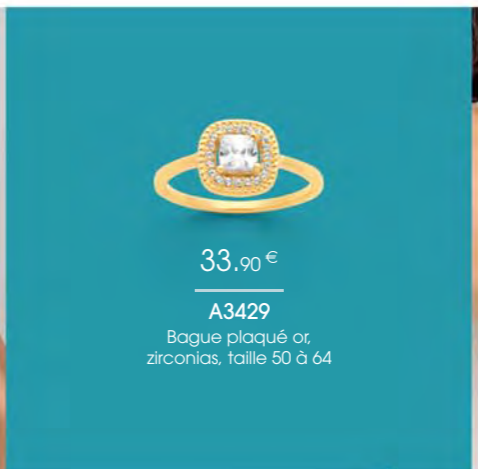

Bijoux en taille réelle

32,90 €

A3534

Bague dorée, zirconias,
taille 50 à 64

39 €

C2813

Collier doré, zirconias,
réglable de 40 à 45 cm

42 €

D3822

Boucles d'oreilles
dorées, zirconias

33,90 €

A3429

Bague plaqué or,
zirconias, taille 50 à 64

32 €

D3724

Boucles d'oreilles
dorées, zirconias

32,90 €

C2653

Collier doré, zirconias,
réglable de 40 à 45 cm

26,90 €

B3002

Bracelet doré, zirconias,
réglable de 16 à 19 cm

Chaîne de cheville

25,90 €