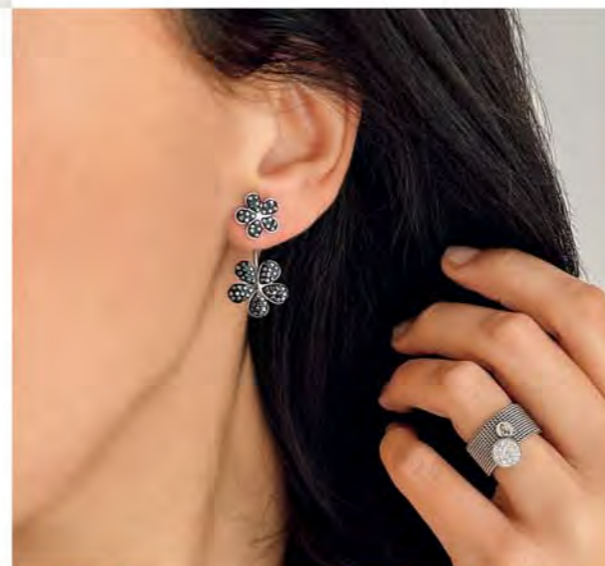

22,90 €

B2155

Bracelet rigide acier, ouvrant, cristal, Ø 60 mm