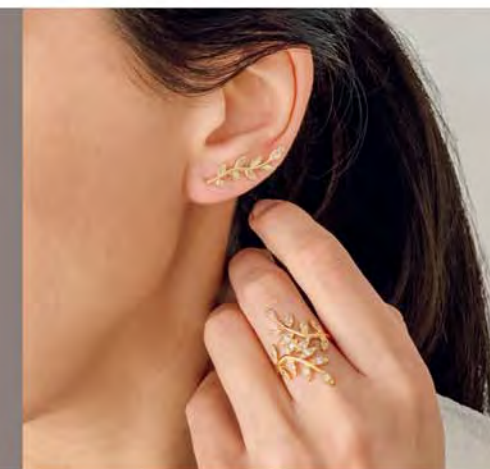

Bijoux en taille réelle

Plaqué or - Acier - Doré

39.90 €

C2694

Collier doré, zirconias,
réglable de 40 à 45 cm

37.90 €

A3523

Bague plaqué or, zirconias,
taille 52 à 64

Boucles d'oreilles
dorées, zirconias

35 €

A3568

Bague plaqué or, zirconias,
taille 52 à 62

33.90 €

A3452

Bague plaqué or,
zirconias, taille 50 à 62

32 €

B3021

Bracelet doré, zirconias,
réglable de 16 à 19 cm

32 €

D3705

Boucles d'oreilles
dorées, zirconias

35.90 €

A3034

Bague plaqué or, zirconias,
taille 52 à 64