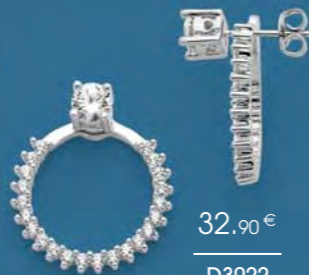

A3255

Bague argent, zirconias, taille 50 à 64

28 €

D3781

Boucles d'oreilles
plaqué argent, zirconias

35,90 €

A2990

Bague plaqué argent,
zirconias, taille 52 à 64

45 €

A3382

Bague argent, zirconias,
taille 52 à 64

29,90 €

D2855

Boucles d'oreilles
plaqué argent, zirconias

32,90 €

D3022

Boucles d'oreilles
plaqué argent, zirconias

35 €

C2808

Collier argent, zirconia,
réglable de 40 à 45 cm

25,90 €

C2713

Collier acier, cristal,
réglable de 42 à 47 cm

29,90 €

D2615

Boucles d'oreilles
argent, zirconias

29,90 €

A3210

Bague argent, zirconias,
taille 50 à 60

32 €

B2354

Bracelet acier, zirconias, fermoir coulissant de 15 à 20 cm