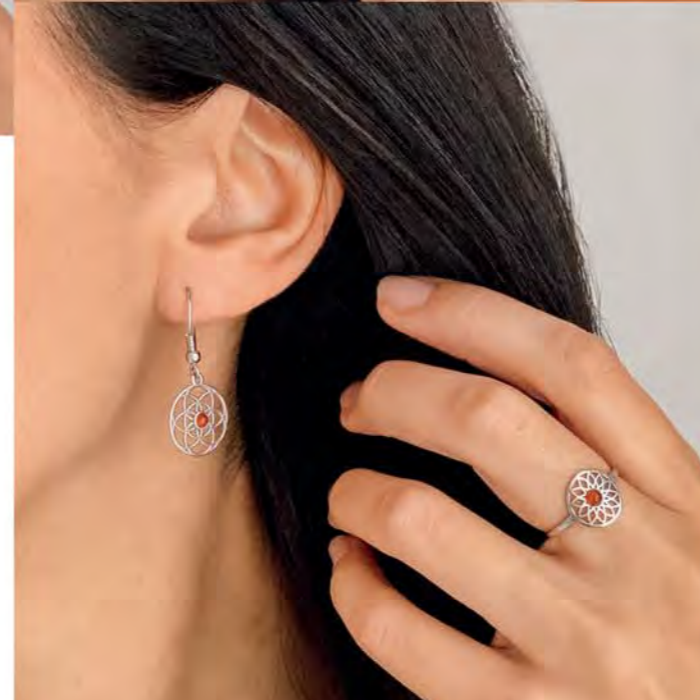

Sautoir acier, zirconias,
50 cm

28 €

B3090

Bracelet ambre, élastique

Argent 925‰ - Acier

35 €

A3430

Bague argent, zirconias,
taille 50 à 64

39 €

D3564

Boucles d'oreilles
argent, zirconias

29,90 €

A3561

Bague argent, zirconias,
taille 50 à 64

35 €

D2762

Boucles d'oreilles argent,
zirconias

22,90 €

C2718

Collier argent, cristal,
réglable de 40 à 45 cm

29,90 €

A3571

Bague argent, ambre,
taille 50 à 60

42,90 €