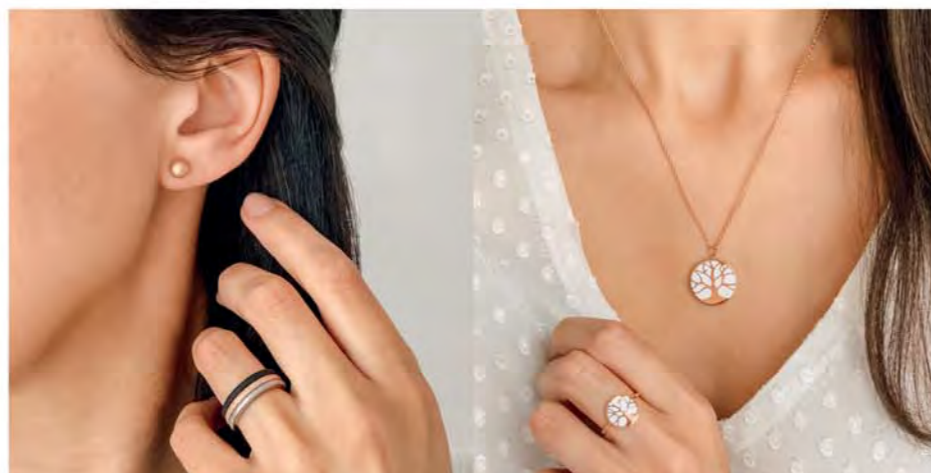

Ensemble de 2 paires
de boucles d'oreilles acier

Le sautoir

32 €

C2153

Sautoir acier bicolore,
réglable de 70 à 75 cm

Le sautoir

27,90 €

C1623