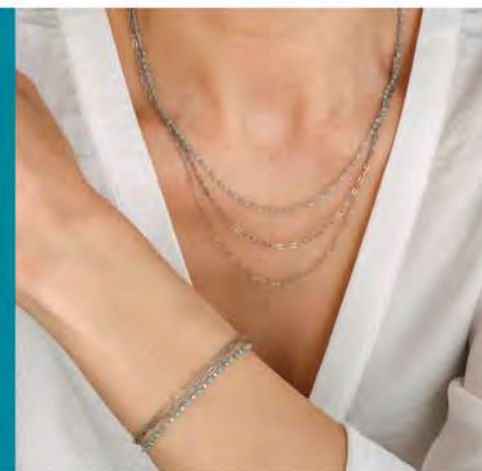

27.90 € | **B3061**
Bracelet acier,
jaspe impérial, élastique

29.90 €
A244
Bague argent,
taille 50 à 68

35.90 € | **C2597**
Collier triple acier, miyuki,
réglable de 40 à 45 cm

Collier triple

55 € | **A2819**
Bague argent, nacre,
taille 52 à 60

29 €
C599
Câble argent,
42 cm

49 € | **E1150**
Pendentif argent,
nacre

29.90 €
D3940
Boucles d'oreilles acier,
nacre, aventurine bleue

48 €
A3085
Bague argent, nacre,
zirconias, taille 52 à 62

49 €
A3096
Bague argent, nacre,
taille 52 à 62