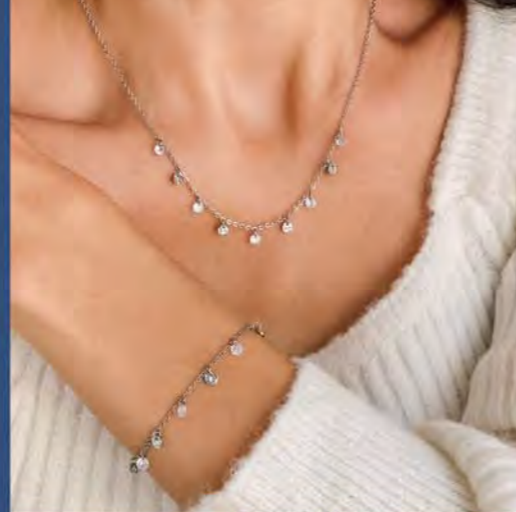

A3412
Bague acier,
taille 52 à 60

L'ENSEMBLE

39 €

C2769

Collier acier, cristal, réglable de 40 à 45 cm
+ Bracelet acier, cristal, réglable de 15 à 19 cm

27.90 €

D3367

Boucles d'oreilles acier,
Ø 35 mm