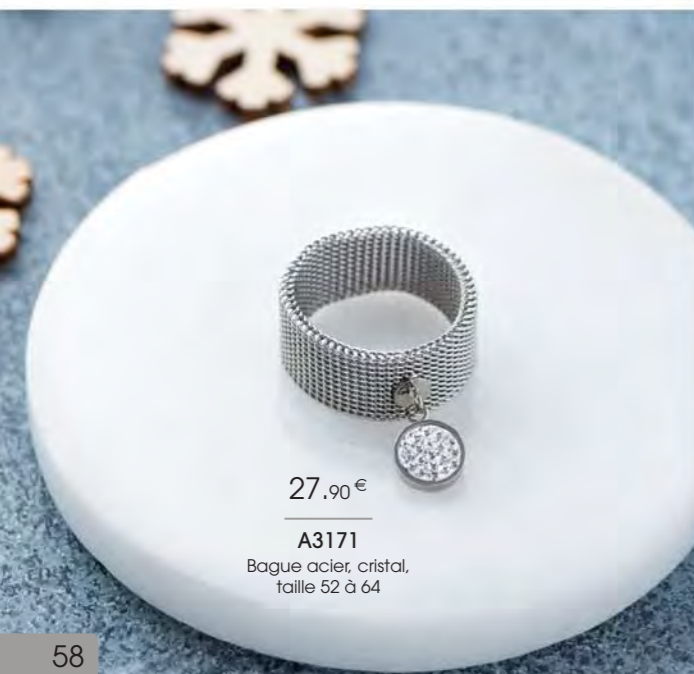

Bracelet acier, croûte de cuir, cristal, réglable de 16 à 21 cm

28 €

C2176

Collier acier, cristal, réglable de 42 à 47 cm

22,90 €

B2155

Bracelet rigide acier, ouvrant, cristal, Ø 60 mm

27,90 €

B2442

Bracelet rigide acier, ouvrant, cristal, Ø 60 mm

29 €

B2654
Manchette acier,
Ø 60 mm

35 € **C2103**
Collier acier, nacre, émail,
réglable de 40 à 45 cm

29 € **B2589**
Bracelet acier, nacre, émail,
coton, réglable de 16 à 20 cm