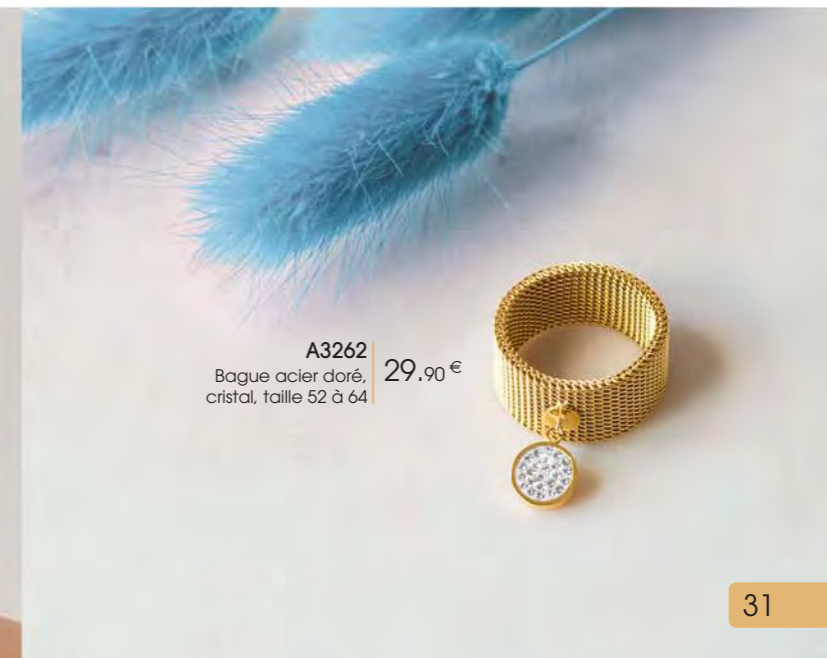

A2872

Bague plaqué or, zirconias, taille 52 à 62

42 €

C2394

Collier acier doré, zirconias, 50 cm

29,90 €

A3555

Bague dorée, zirconias, taille 50 à 62

32 €

A3329

Bague acier doré, cristal, taille 52 à 64

28 €

D3501

Boucles d'oreilles acier doré, cristal

29 €

C2498

Collier acier doré, cristal, réglable de 40 à 45 cm

A3262
Bague acier doré, cristal, taille 52 à 64

29,90 €

Le sautoir

42 €

C2362

Sautoir acier doré, perle coulissante, ajustable 80 cm

25 €