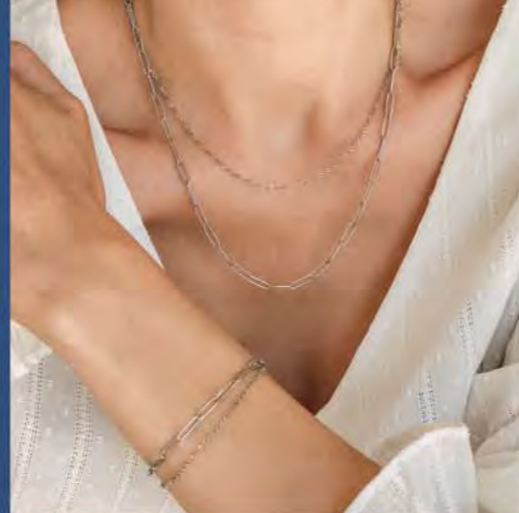

28 €

D3177

Créoles acier

29 €

A2568

Bague acier, cristal,
taille 50 à 64

29.90 €

A2795

Bague argent, lapis-lazuli,
zirconias, taille 50 à 60