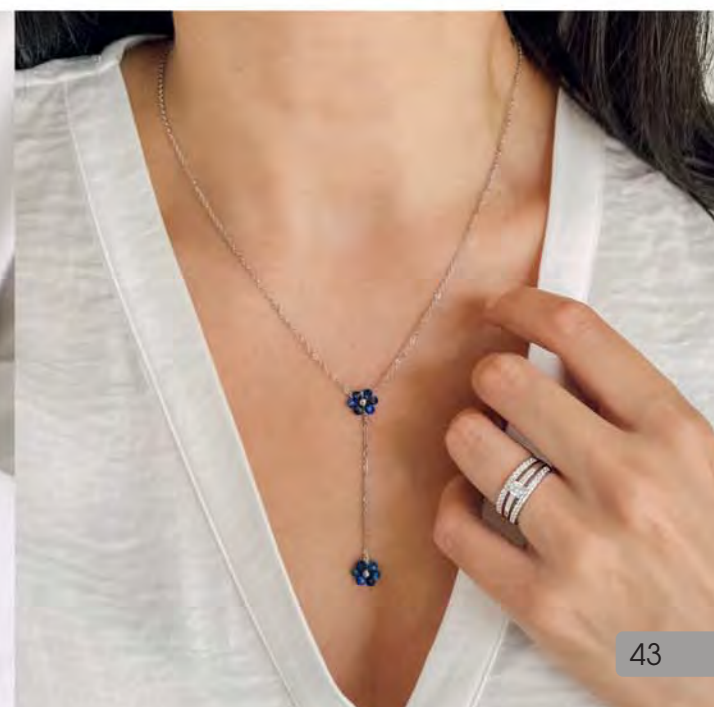

25 €
C2889
Collier acier, lapis-lazuli,
réglable de 40 à 45 cm