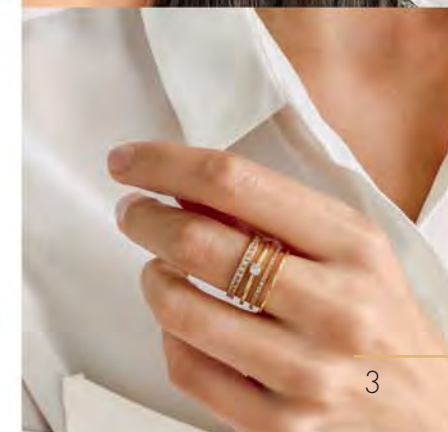

15.90 €

D3328
Créoles acier doré,
miyuki, Ø 20 mm

24.90 €

D3483
Boucles d'oreilles acier doré,
perles de culture d'eau douce

Bijoux en taille réelle

39.90 €

A3232
Bague plaqué or, zirconias,
taille 52 à 62

29 €

C2603
Collier doré,
réglable de 40 à 45 cm

25.90 €

D3506
Boucles d'oreilles
dorées, zirconias

25 €

A3393
Bague plaqué or, zirconias,
taille 50 à 60

28 €

B2974
Bracelet doré,
réglable de 16 à 19 cm

Chaîne de cheville