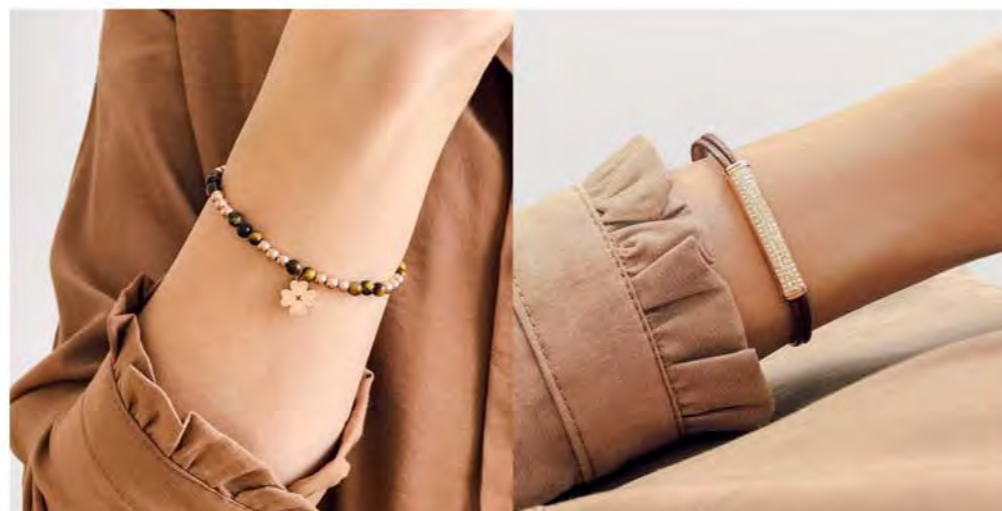

29 €

B2435

Bracelet acier rose, croûte de cuir,
cristal, réglable de 17 à 21 cm