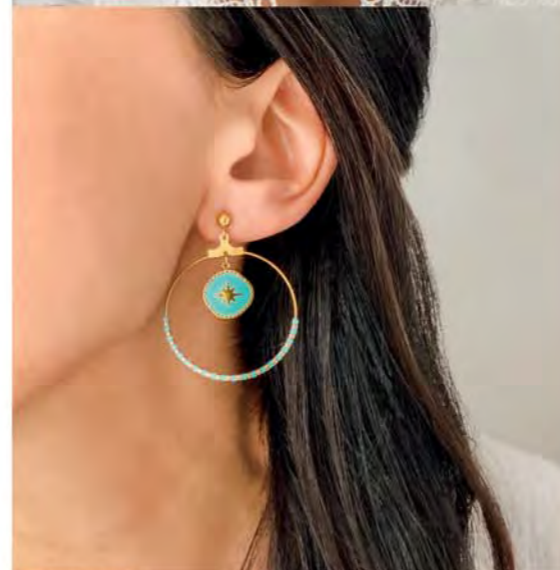

C2587
Sautoir acier doré,
turquoise reconstituée,
réglable de 70 à 75 cm

32 €

D3599
Boucles d'oreilles acier doré,
turquoise reconstituée

28 €

A3359
Bague dorée,
kynite, taille 50 à 60

29 €

D3606
Boucles d'oreilles acier doré,
émail, miyuki, Ø 40 mm

18.90 €

B2971
Bracelet acier doré, cristal,
turquoise imitation, élastique

39 €

A3375
Bague dorée, topaze bleue,
taille 52 à 62

Lapis-Lazuli

32.90 €

C2506
Collier acier doré, lapis-lazuli,
réglable de 40 à 45 cm