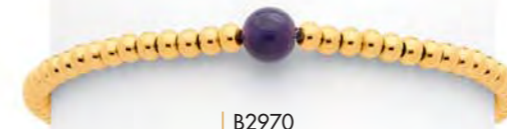

Sautoir acier doré, améthyste, réglable de 70 à 75 cm

18.90 €

D3612

Boucles d'oreilles plaqué or, améthyste

28.90 €

A3443

Bague plaqué or, zirconias, améthyste, taille 50 à 60

32 €

D3598

Boucles d'oreilles acier doré, améthyste

Le sautoir

28 €

C2588

Sautoir acier doré, améthyste, réglable de 70 à 75 cm

19.90 €

B2970

25 €

B2812

Bracelet acier doré, émail, réglable de 16 à 19 cm

Chaîne de cheville

22.90 €

C2591

Chaîne de cheville acier doré, réglable de 23 à 26 cm

29.90 €