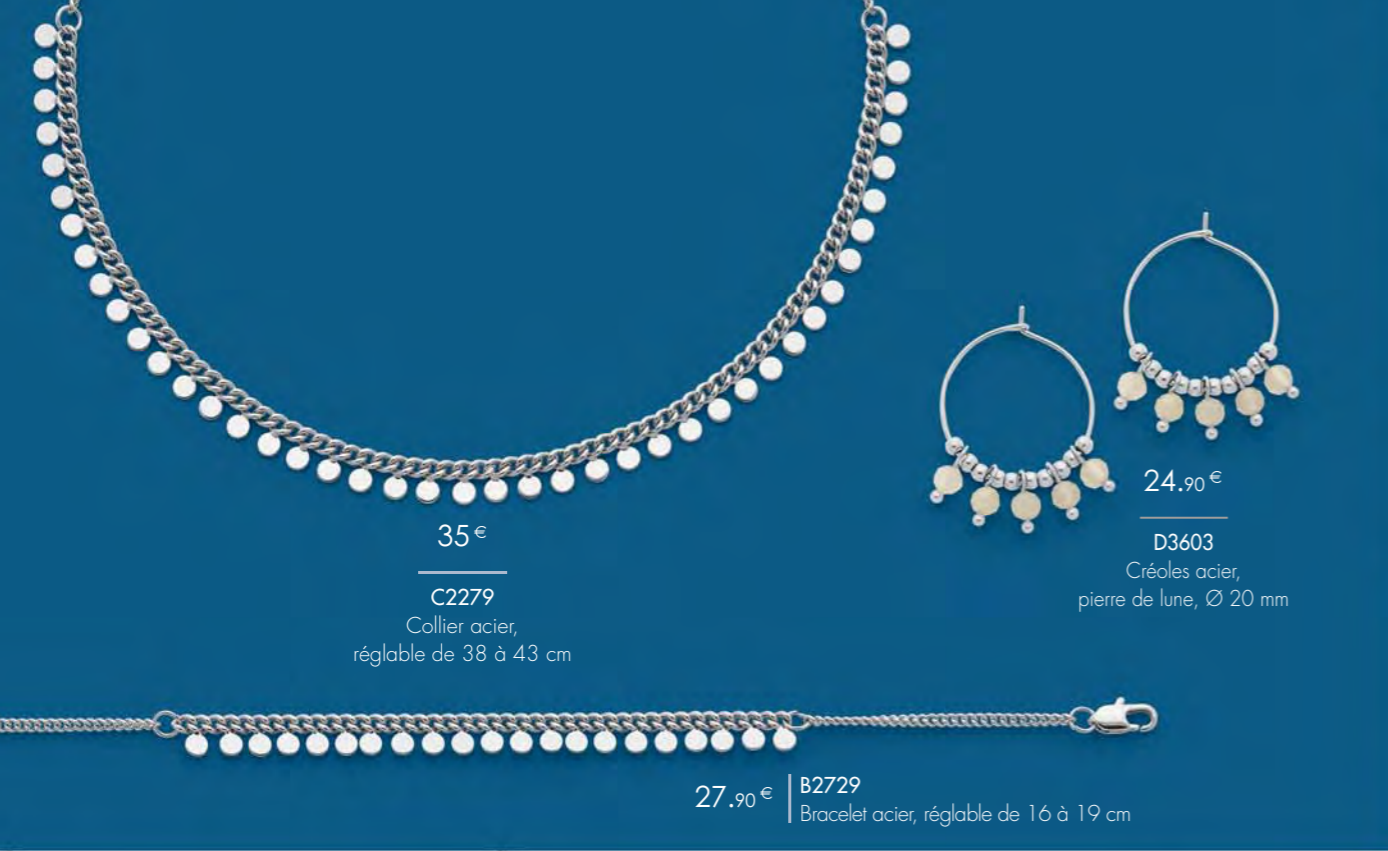

19.90 €

B2883

Manchette acier,
Ø 60 mm

35 €

C2465

Collier acier, cristal,
réglable de 45 à 50 cm

39 €

A3252

Bague argent, onyx, zirconias,
taille 52 à 62

45 €

C2313

Collier argent, onyx, zirconias,
réglable de 40 à 45 cm

25 €

A3230

Bague acier,
taille 52 à 60

27.90 €

D3252

Créoles acier

L'ENSEMBLE

29 €

C2427

Collier acier, réglable de 40 à 45 cm
+ Boucles d'oreilles acier, Ø 30 mm

29 €

B2890

Bracelet acier, cristal,
réglable de 17 à 20 cm

29 €

B2891

Bracelet double tour acier, émail,
croûte de cuir, réglable de 18 à 19,5 cm

35 €
C2279
Collier acier,
réglable de 38 à 43 cm

24.90 €
D3603
Créoles acier,
pierre de lune, Ø 20 mm