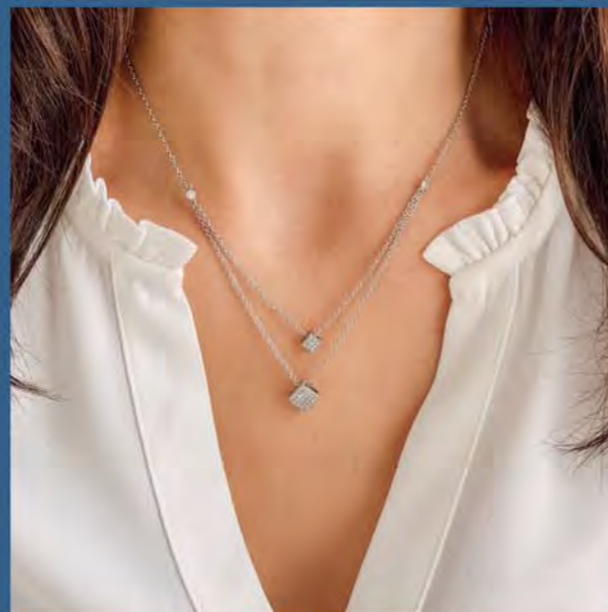

Bracelet double tour acier,
croûte de cuir, réglable de 16 à 20 cm

Collier double

37.90 €

C2323

Collier acier, zirconias,
réglable de 40 à 45 cm

32 €

D2829

Boucles d'oreilles
argent, zirconias

28 €

D3022

Boucles d'oreilles
plaqué argent, zirconias

32 €

C2155

Collier argent, céramique, zirconia,
réglable de 40 à 45 cm

35 €

A2976