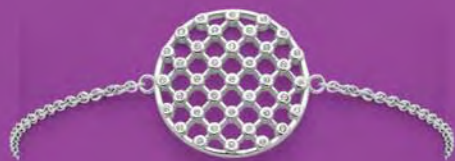

29 €
D3473
Créoles acier,
Ø 40 mm

39 €
B2781
Manchette acier,
cristal, Ø 60 mm

Le sautoir

29.90 €
C2589
Sautoir acier, nacre,
réglable de 70 à 75 cm

32.90 €
D3600
Boucles d'oreilles
acier, nacre

29 €

C1963

Collier plaqué argent, zirconias,
réglable de 40 à 45 cm

24.90 €

D3081

Boucles d'oreilles argent

29.90 €

C1958

Collier plaqué argent, zirconias,
réglable de 40 à 45 cm

25.90 €

B2463

Bracelet plaqué argent, zirconias,
réglable de 16 à 20 cm

19 €

A3111

Bague acier,
taille 52 à 62

29.90 €

D3069

Boucles d'oreilles acier,
nacre, émail

28 €