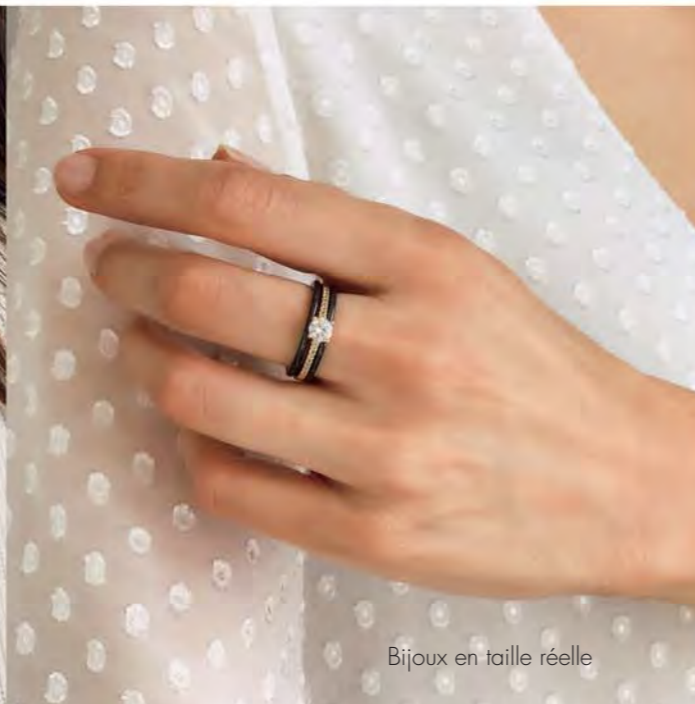

Bracelet triple acier doré, miyuki, réglable de 16 à 19 cm

38 €

LES 3 BAGUES

A3388

Ensemble de 3 bagues plaqué or, céramique, zirconias, taille 50 à 64

29 €

C2261

Collier acier doré, émail, obsidienne, réglable de 38 à 43 cm

17.90 €

D3428

Créoles acier doré, miyuki, Ø 25 mm

L'ENSEMBLE

35 €

C2494

Collier acier doré, émail, réglable de 40 à 45 cm + Bracelet acier doré, émail, réglable de 16 à 19 cm

26.90 €

B2629

Bracelet doré, réglable de 16 à 19 cm

Bijoux en taille réelle

Complicité

Quand le blanc flirte avec le noir pour redessiner les lignes pures d'un duo plaqué or, on obtient un contraste tout en finesse faisant scintiller les sens.