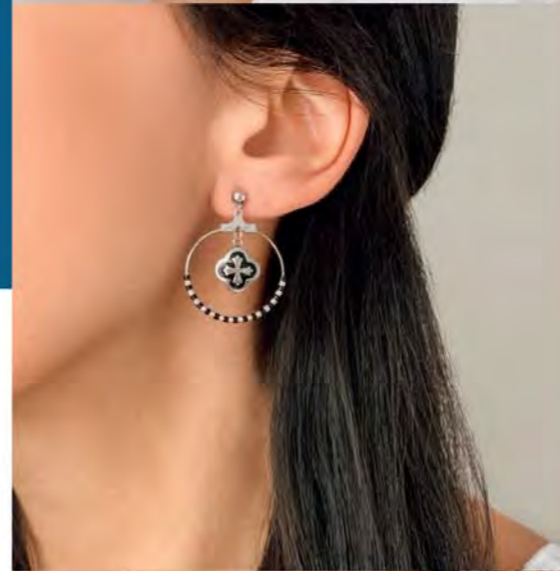

L'ENSEMBLE
29.90 €
C2616
Collier acier, émail, réglable de 40 à 45 cm
+ Bracelet rigide acier, ouvrant, émail, Ø 60 mm

29 €

C2436

32.90 €

D3435

Boucles d'oreilles
acier, agate noire