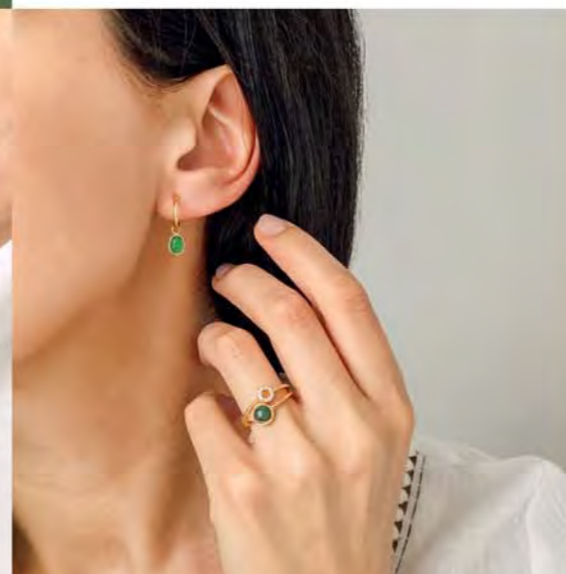

Bague dorée, sillimanite, taille 50 à 60

23.90 €

D3514

Boucles d'oreilles acier doré, aventurine

45 €

A3436

Bague dorée, topaze, préhnite, quartz rose, taille 52 à 62

36.90 €

A3243

Bague plaqué or, jade, zirconias, taille 52 à 60

Le sautoir

32.90 €

C2344

Sautoir acier doré, aventurine, réglable de 70 à 75 cm

27.90 €

B2698

Bracelet acier doré, agate verte, élastique

Plaqué or - Acier - Doré

Collier double

39 €

C2343

Collier acier doré, labradorite, miyuki, réglable de 40 à 45 cm

Labradorite

29 €