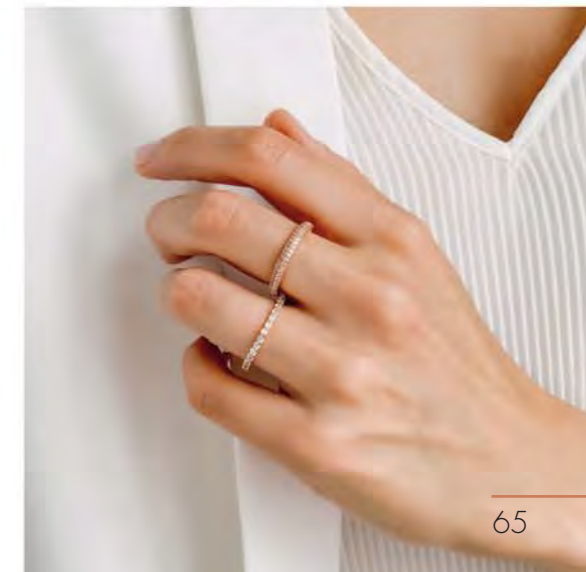

Alliance plaqué or rose, zirconias, taille 50 à 62

Alliance 2 rangs, plaqué or rose, zirconias, taille 50 à 62

32.90 €

A2422

Bijoux en taille réelle - Plaqué or rose - Acier

Le sautoir

35 €

C2153