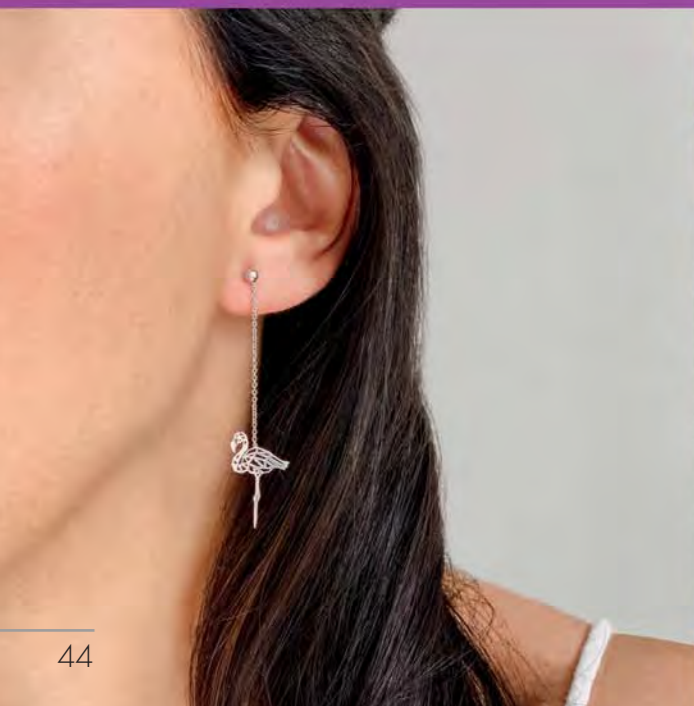

Bracelet plaqué argent, zirconias,
réglable de 16 à 20 cm

19 €

A3111

Bague acier,
taille 52 à 62

29.90 €

D3069

Boucles d'oreilles acier,
nacre, émail

28 €

B2555

Bracelet acier, coton, nacre,
émail, réglable de 16 à 20 cm

29 €

A3112

Bague acier, nacre, émail,
taille 52 à 62

35 €

C2065

Sautoir acier, nacre, émail,
réglable de 70 à 75 cm

27.90 €

B2434

Bracelet rigide
plaqué argent, Ø 58 mm

27.90 €

D3367

Boucles d'oreilles
acier, Ø 35 mm

29 €

C2376