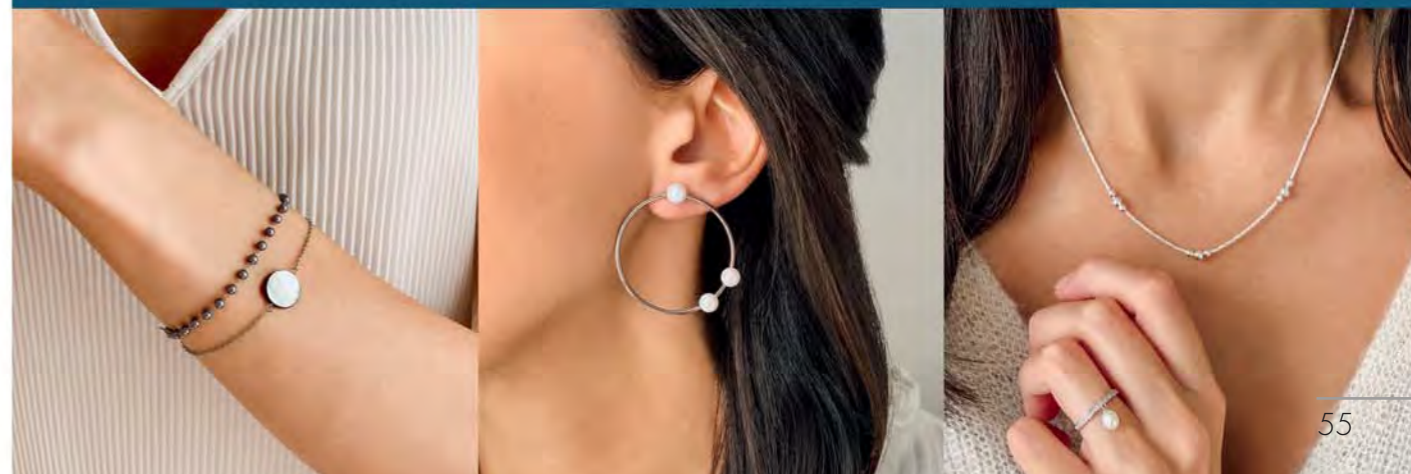

24.90 €

D3604

Créoles acier,
perles de culture d'eau douce, Ø 30 mm

35.90 €

A3250

Bague argent, zirconias,
perle de culture d'eau douce,
taille 50 à 60

29.90 €

C2305

Collier argent,
réglable de 40 à 45 cm

32 €

D3056

Boucles d'oreilles acier,
perles de culture d'eau douce

34.90 €

B2067

Bracelet argent, réglable de 15,5 à 19 cm

32 €