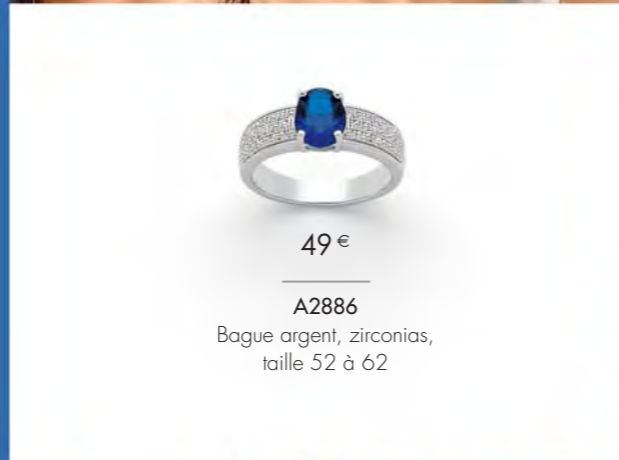

28 €

C2002

Collier plaqué argent, zirconias,
réglable de 40 à 45 cm

29 €

D3016

Boucles d'oreilles
plaqué argent, zirconias

29 €

A3299

Bague acier, zirconias,
taille 52 à 62

35 €

A3176

Bague acier, zirconias,
taille 52 à 62

49 €

A2888

Bague argent, zirconias,
taille 52 à 62

49 €

A2886

Bague argent, zirconias,
taille 52 à 62

49 €

A2888

Bague argent, zirconias,
taille 52 à 62

49 €

A2888

Bague argent, zirconias,
taille 52 à 62