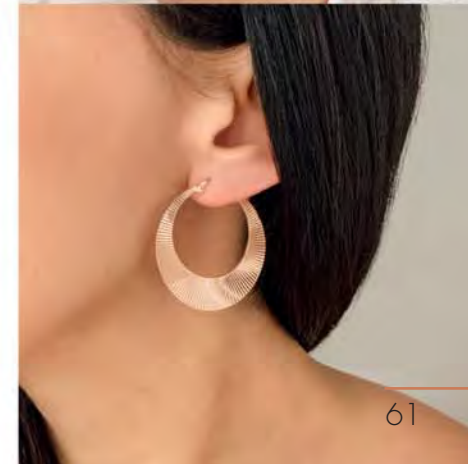

Manchette acier rose,
croûte de cuir, Ø 60 mm

29 €

C2484

Collier acier rose, émail,
réglable de 40 à 45 cm

27.90 €

A3263

Bague acier rose, howlite,
taille 52 à 62

32.90 €

C2289

Collier acier rose, émail,
réglable de 40 à 45 cm

28 €

B2776

Bracelet acier rose, émail, réglable de 16 à 19 cm

24.90 €

A2920

Bague acier rose,
taille 52 à 60

29.90 €

D3403

Créoles acier rose,
Ø 40 mm

Rouge Passion

Primaire et addictif,
le rouge n'en finit pas de fasciner.
Emblème de la femme accomplie,
cette couleur envoûtante
vous accompagnera
tout au long de l'été !