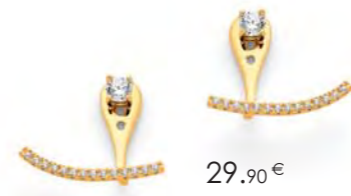

C2603
Collier doré,
réglable de 40 à 45 cm

25.90 €

D3506
Boucles d'oreilles
dorées, zirconias

25 €

A3393
Bague plaqué or, zirconias,
taille 50 à 60

28 €

B2974
Bracelet doré,
réglable de 16 à 19 cm

Chaîne de cheville

23.90 €

C2605
Chaîne de cheville dorée, zirconia, réglable de 23 à 26 cm

39 €

C1998
Collier doré, zirconias,
réglable de 40 à 45 cm

35 €

D3006
Boucles d'oreilles
dorées, zirconias

32.90 €

A3034
Bague plaqué or, zirconias,
taille 52 à 62

28 €

A2956
Bague plaqué or, zirconias,
taille 50 à 62

29.90 €

D3583
Boucles d'oreilles
dorées, zirconias

38 €

C2466

Collier acier doré, cristal,
réglable de 45 à 50 cm

29 €

B2685

Bracelet rigide doré,
zirconias, Ø 60 mm

35 €

A3329

Bague acier doré, cristal,
taille 52 à 64

25.90 €

C2304

Collier acier doré, cristal,
réglable de 40 à 45 cm