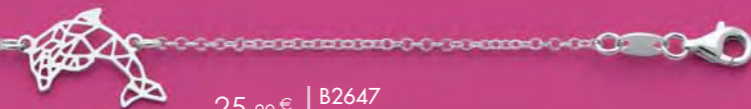

25.90 €

B2647

Bracelet argent, réglable de 13 à 17 cm

Vos avantages

Pas de paiement à la commande

- Réceptionnez votre commande en toute tranquillité.
- Règlement 8 jours après la livraison.

Le meilleur de la qualité

- Nous apportons le plus grand soin et la plus grande attention à la qualité de finition de nos bijoux afin qu'ils vous donnent toute satisfaction.

Satisfait ou remboursé

- Il vous suffit de nous retourner les articles qui ne conviennent pas avant paiement, sous 15 jours à partir de la date de réception des bijoux.

Pas de minimum de commande

- Quelque soit le montant de votre commande profitez de l'intégralité des avantages SRD.
- Livraison 5 jours après réception de votre commande.

Vos garanties

- Tous nos bijoux sont **garantis 2 ans** (sont exclus de cette garantie l'usure et le vieillissement).
- Nos bijoux argent sont garantis 925 %, soit 92.5 % d'argent fin. Cette appellation est certifiée par un poinçon apposé sur chaque bijou.
- Nos bijoux plaqués or sont certifiés par un poinçon et possèdent un placage d'une épaisseur d'or de 3 microns.
- Nos bijoux dorés sont en laiton recouvert par électrolyse d'or fin, d'une épaisseur inférieure à 3 microns.
- Nos bijoux en acier doré et acier rose sont recouverts d'une couche d'or par ionisation.
- Chaque bijou est accompagné d'un **sachet cadeau** et d'un **certificat de garantie**.

Commandez en toute simplicité

- Rendez-vous sur www.srdbijoux.fr - rubrique "Comités d'entreprise"
- Si vous n'êtes pas encore client, inscrivez-vous. Vous recevrez votre numéro client et votre mot de passe par email.
- **Connectez-vous**, vous découvrirez **votre espace de commande en ligne**.
- Dès lors, vous pourrez passer vos commandes, commander des catalogues supplémentaires et suivre l'historique de vos commandes.
- Vous pourrez également **inviter vos collaborateurs à découvrir la version interactive du catalogue**. Une solution encore plus simple pour retrouver l'ensemble de leurs commandes. Comme d'habitude, vous pourrez les modifier, les compléter, mais **vous n'aurez plus à les ressaisir intégralement**.

Nous contacter

01 41 78 92 20

du lundi au vendredi de 9 H à 12 H et de 14 H à 17 H

contact@srdbijoux.fr

01 41 78 92 29

SRD 119 Quai de la Pie
94100 Saint Maur des Fossés