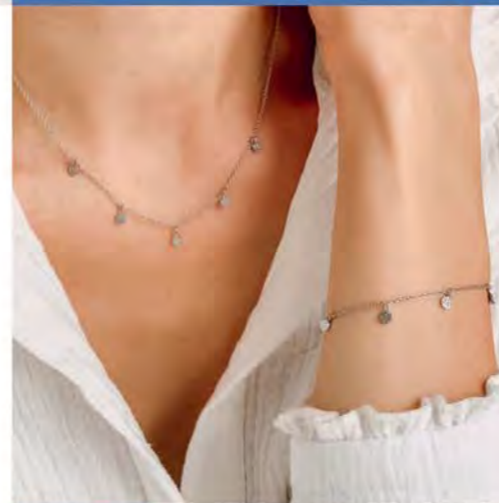

Sautoir acier, agate bleue,
réglable de 55 à 60 cm

25.90 €

D3610

Boucles d'oreilles
plaqué argent

L'ENSEMBLE

39.90 €

C2490

Collier acier, réglable de 40 à 45 cm
+ Bracelet acier, réglable de 15 à 19 cm

29 €

D3469

Créoles acier, Ø 40 mm

25.90 €

A3081

Bague acier,
taille 52 à 62

29 €

B2764

Bracelet acier, hématite,
ouvrant, Ø 60 mm

29 €

B2763

Bracelet acier,
ouvrant, Ø 60 mm

32.90 €

D3269

Créoles plaqué argent,
zirconias, Ø 58 mm

Le sautoir