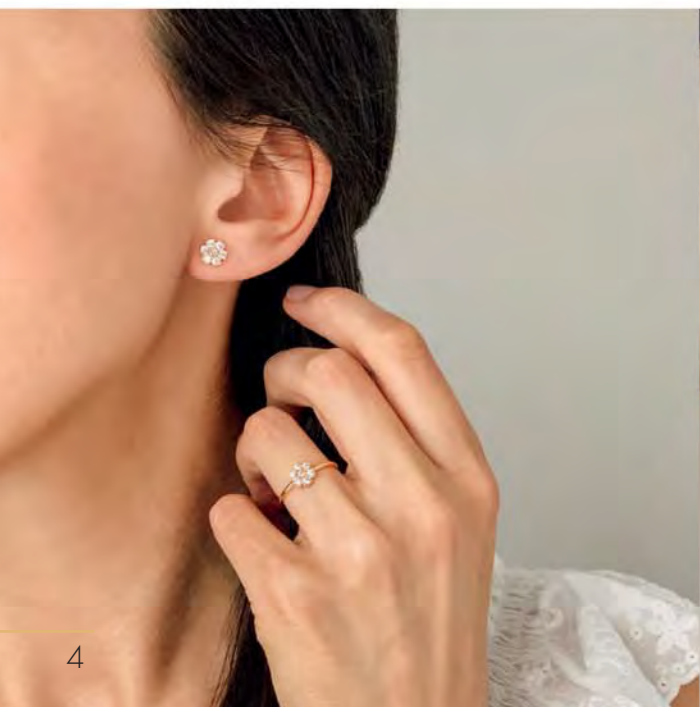

C2603
Collier doré,
réglable de 40 à 45 cm

25.90 €

D3506
Boucles d'oreilles
dorées, zirconias

25 €

A3393
Bague plaqué or, zirconias,
taille 50 à 60

28 €

B2974
Bracelet doré,
réglable de 16 à 19 cm

Chaîne de cheville

23.90 €

C2605
Chaîne de cheville dorée, zirconia, réglable de 23 à 26 cm

39 €

C1998
Collier doré, zirconias,
réglable de 40 à 45 cm

35 €

D3006
Boucles d'oreilles
dorées, zirconias

32.90 €

A3034
Bague plaqué or, zirconias,
taille 52 à 62

28 €

A2956
Bague plaqué or, zirconias,
taille 50 à 62

29.90 €

D3583
Boucles d'oreilles
dorées, zirconias

38 €

C2466

Collier acier doré, cristal,
réglable de 45 à 50 cm

29 €