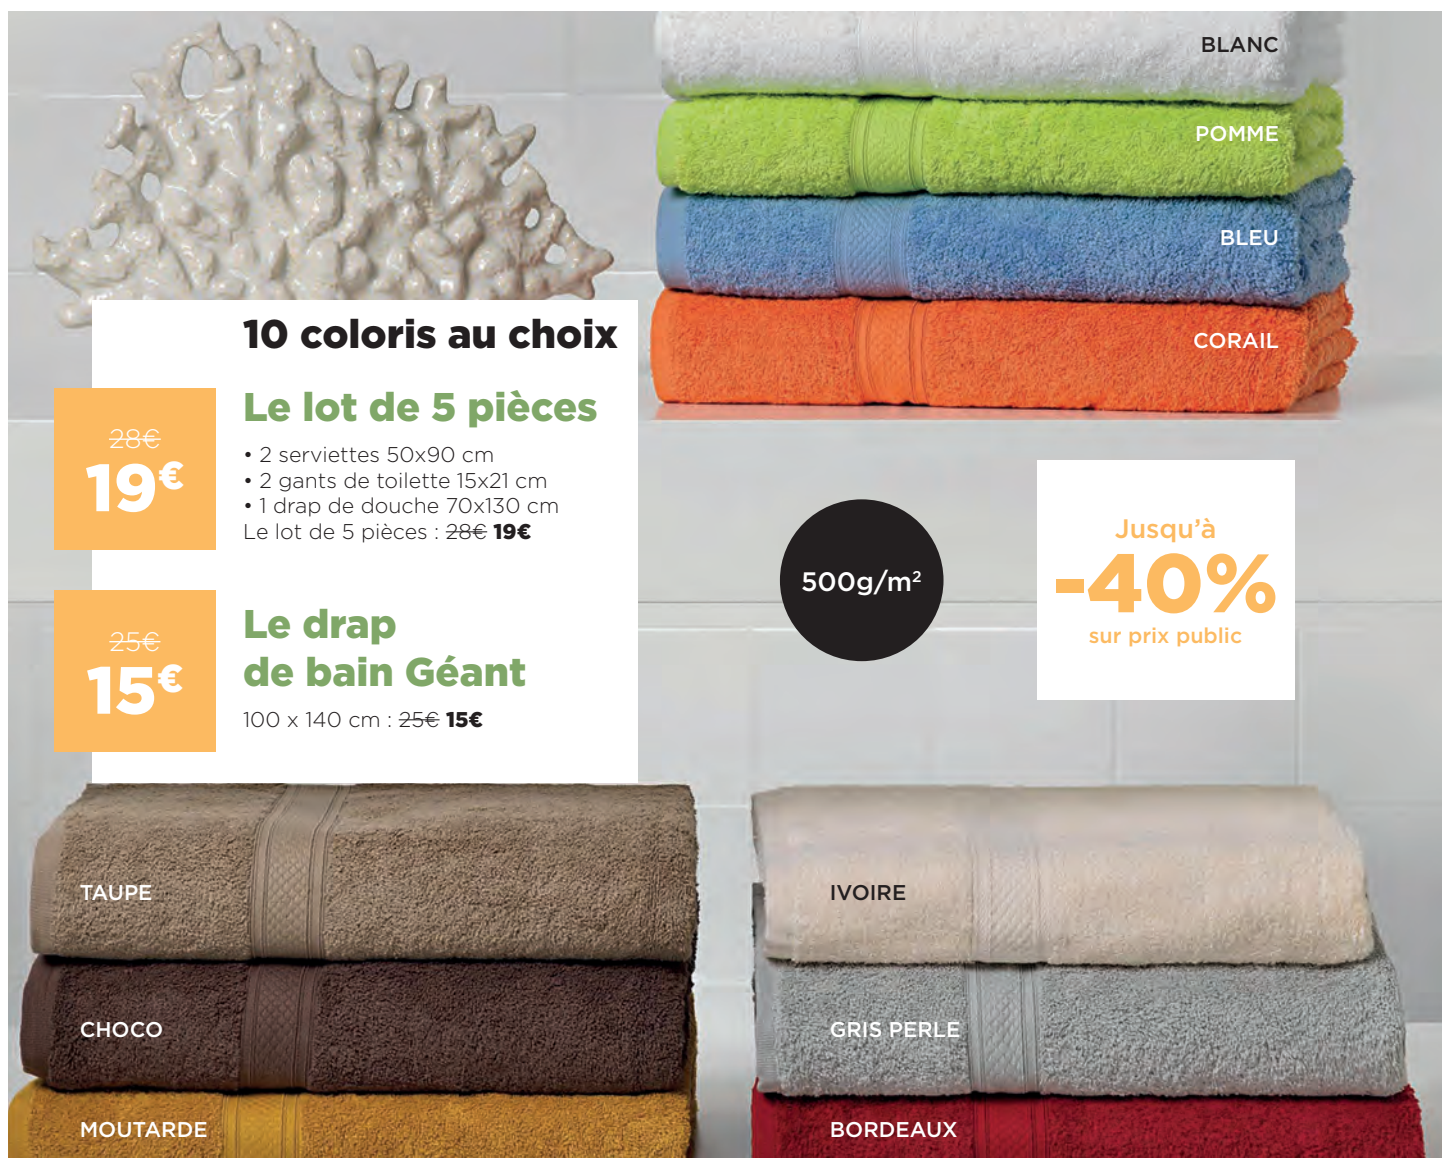

10 coloris au choix

Le lot de 5 pièces

- 2 serviettes 50x90 cm
- 2 gants de toilette 15x21 cm
- 1 drap de douche 70x130 cm

Le lot de 5 pièces : 28€ **19€**

Le drap de bain Géant

100 x 140 cm : 25€ **15€**

500g/m²

Jusqu'à
-40%
sur prix public