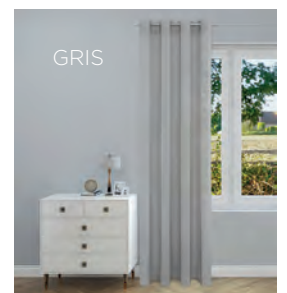

Les voilages

À œillets Ø40 mm
100% polyester
140 x 240 cm : **12€**

25€
12€