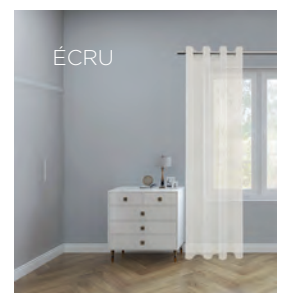

Les voilages

À œillets Ø40 mm
100% polyester
140 x 240 cm : **12€**

25€
12€