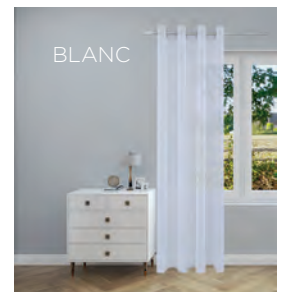

GRIS

TAUPE

**Les rideaux occultants  
chinées**

À œillets Ø40 mm  
100% polyester  
138 x 260 cm : **19€**

39€  
**19€**

GRIS

ÉCRU

TAUPE