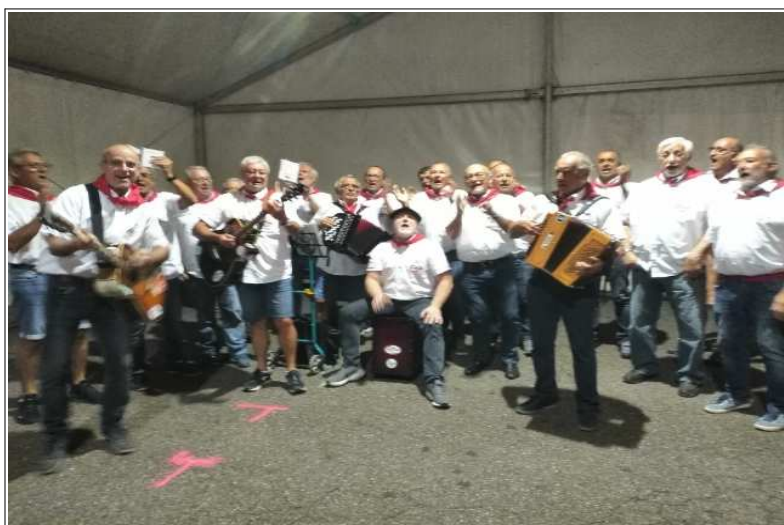

ASCE 17

couleur passion

Association Sportive
Culturelle et d'Entraide
de la Charente-Maritime

Challenge National Pétanque

16 au 18 septembre 2022

C'est dans les Landes, sur les bords du lac de Souston, que nous avons été accueillis pour ce challenge national de pétanque 2022, malgré tous les incendies qu'a connus la région. C'est donc sous un soleil de plomb que s'est déroulé ce week-end.

Malgré des matchs acharnés, seule une équipe féminine est montée sur le podium.

Malgré des matchs acharnés, seule une équipe féminine est montée sur le podium.

Sans oublier les pauses amicales !!!