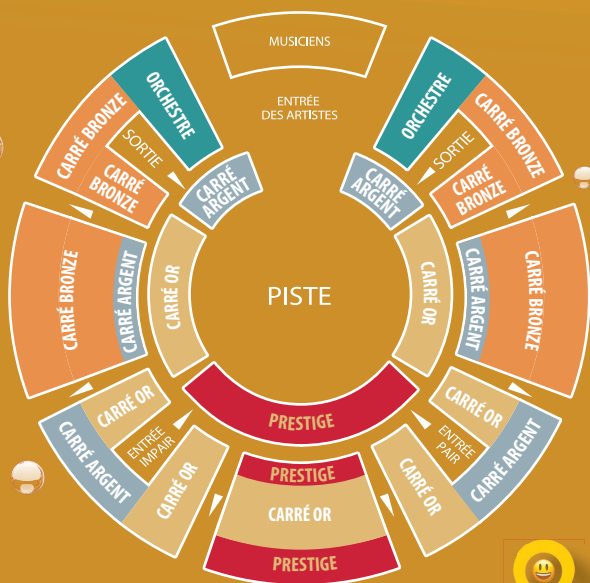

CIRQUE	TARIF PUBLIC		TARIF CSE
	ADULTE	ENFANT (3 à 12 ans inclus)	ADULTE / ENFANT
PRESTIGE	49€	49€	45€
CARRÉ OR	42€	42€	37€
CARRÉ ARGENT	38€	36€	34€
CARRÉ BRONZE	29€	27€	23€
ORCHESTRE	19€	17€	15€

Séance à **TARIFS RÉDUITS** à partir de 15€

Gratuit pour les enfants de moins de 3 ans, gardés sur les genoux.
Il est conseillé d'arriver 45 minutes avant le début du spectacle.

VISITEZ LA BOUTIQUE SOUVENIRS
RESTAUREZ-VOUS AU SNACK DU CIRQUE

RETROUVEZ-NOUS SUR