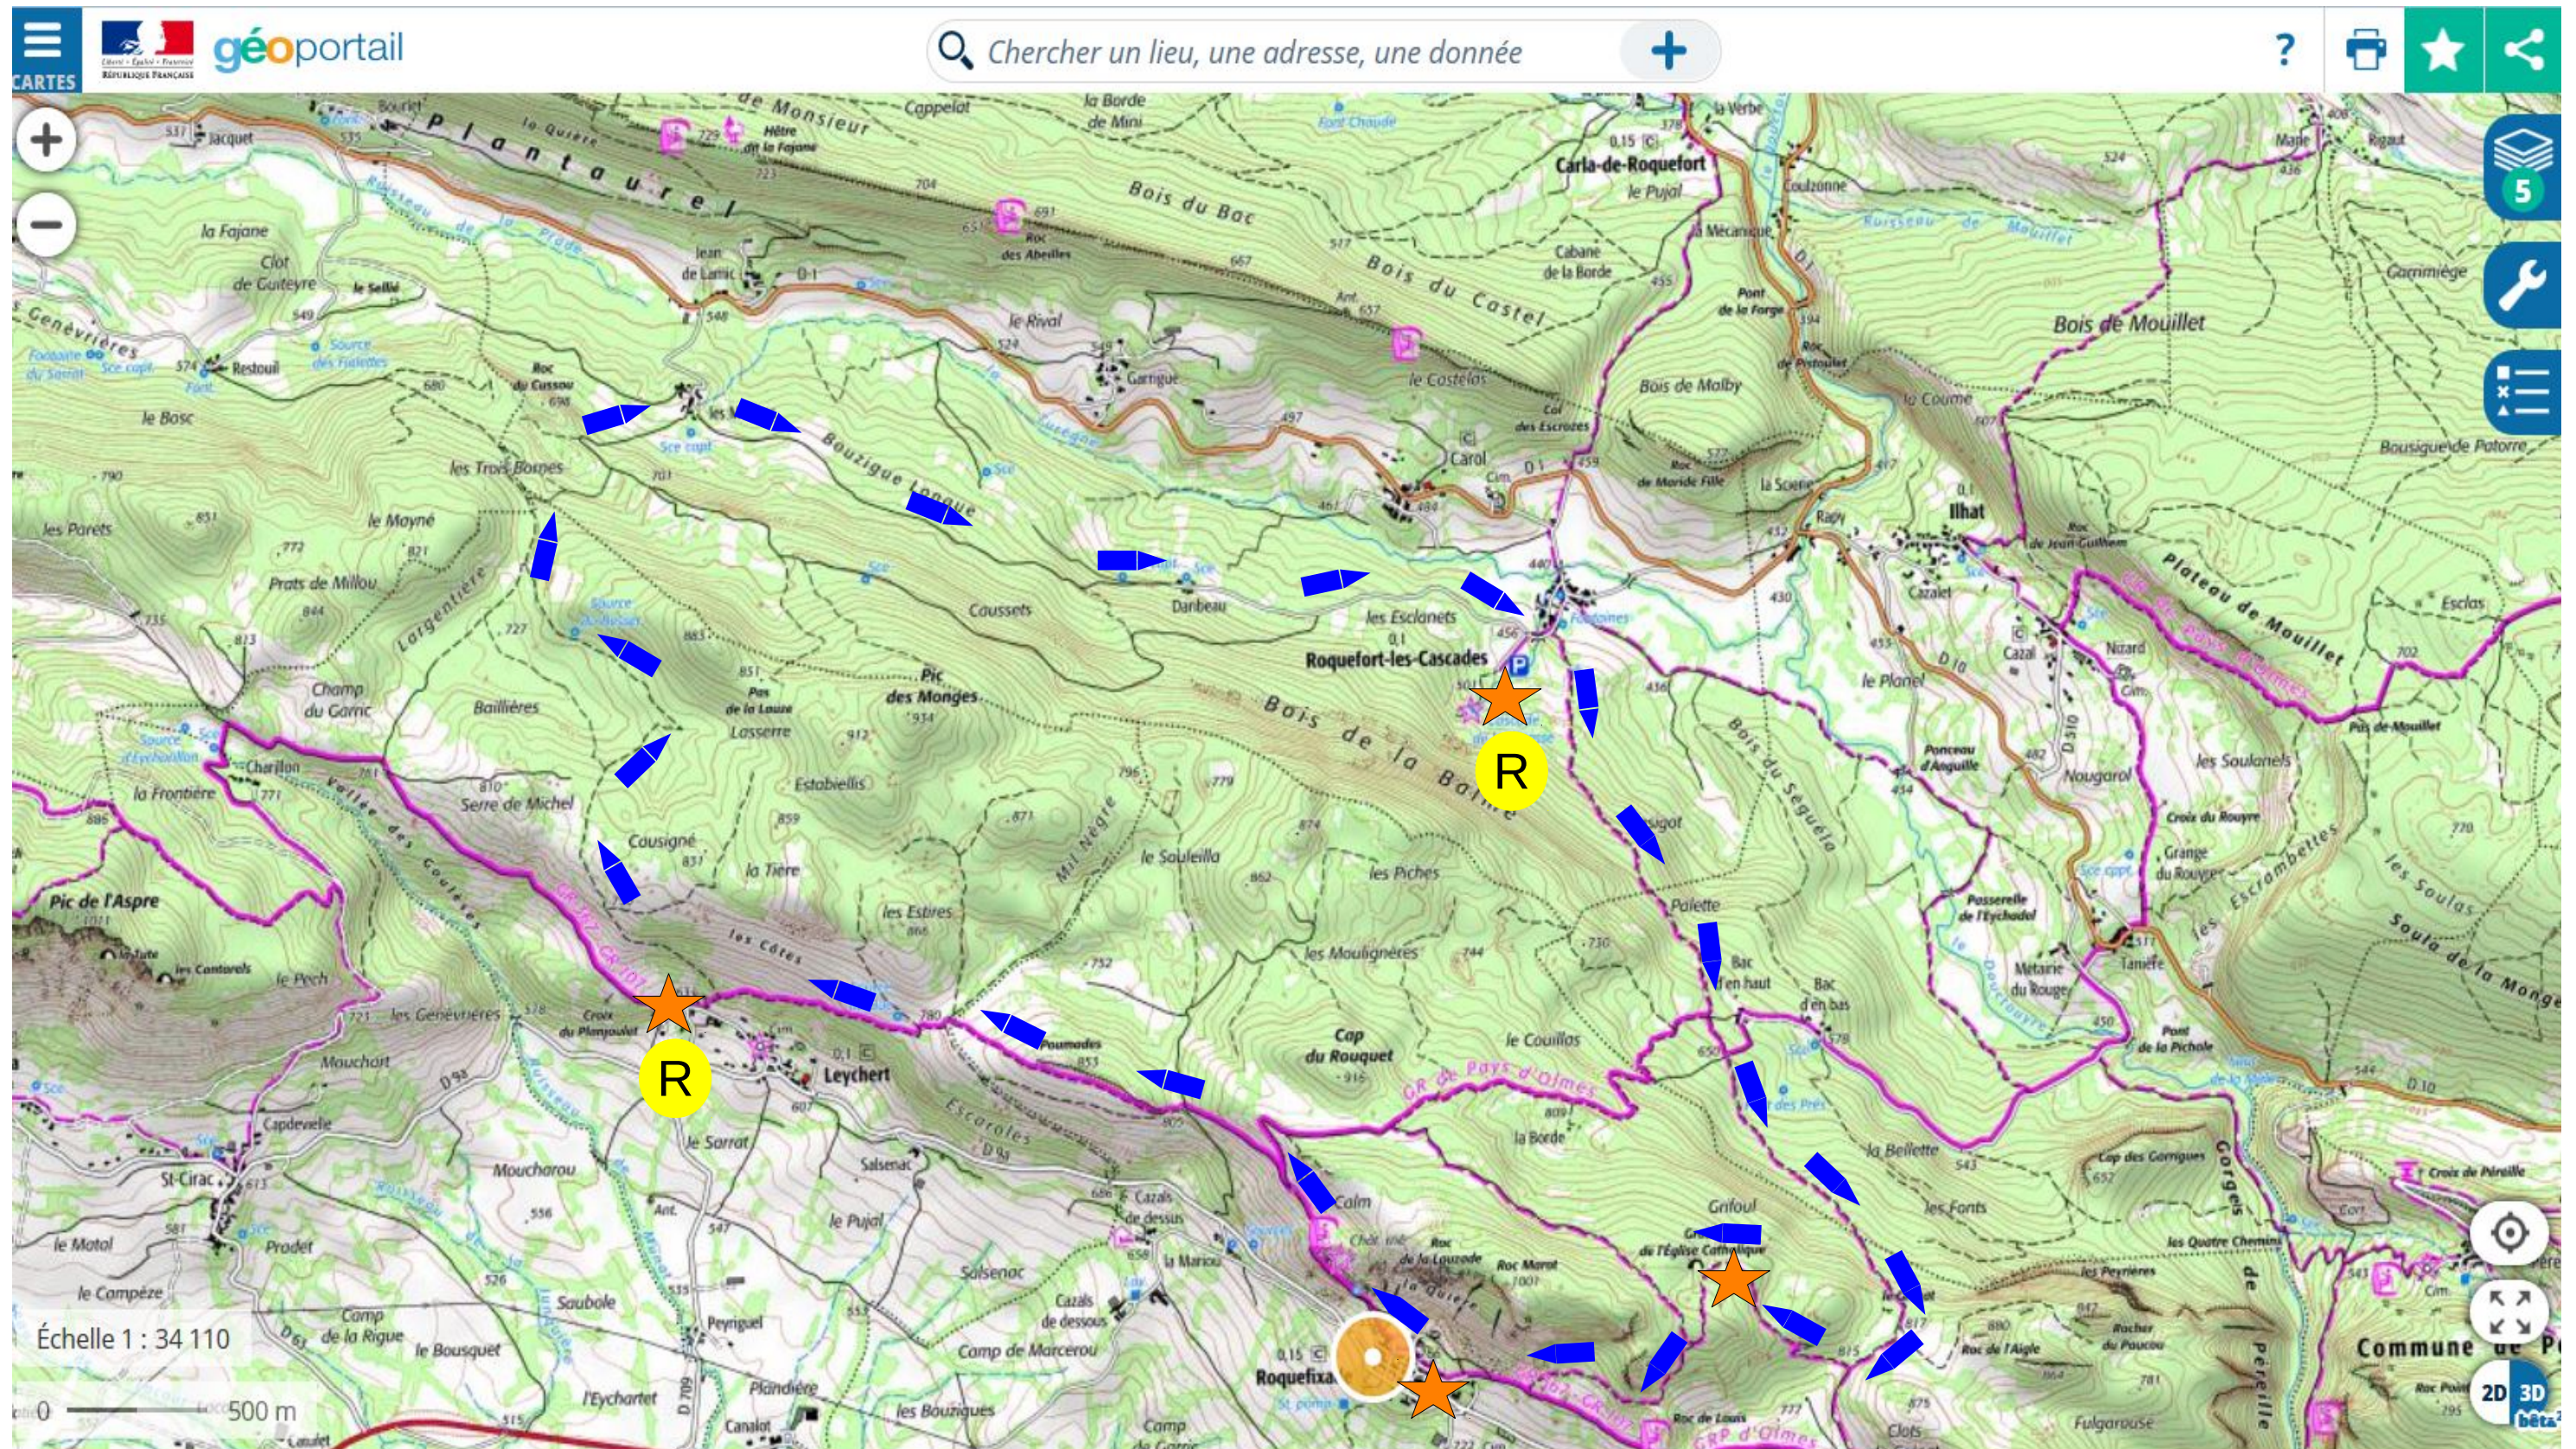

Randonnée autour de Roquefixade « l'éveil des sens » Week-end du 24, 25 et 26 avril 2020

Animation Quizzzzzzzzzzzz

Restauration

Itinéraire