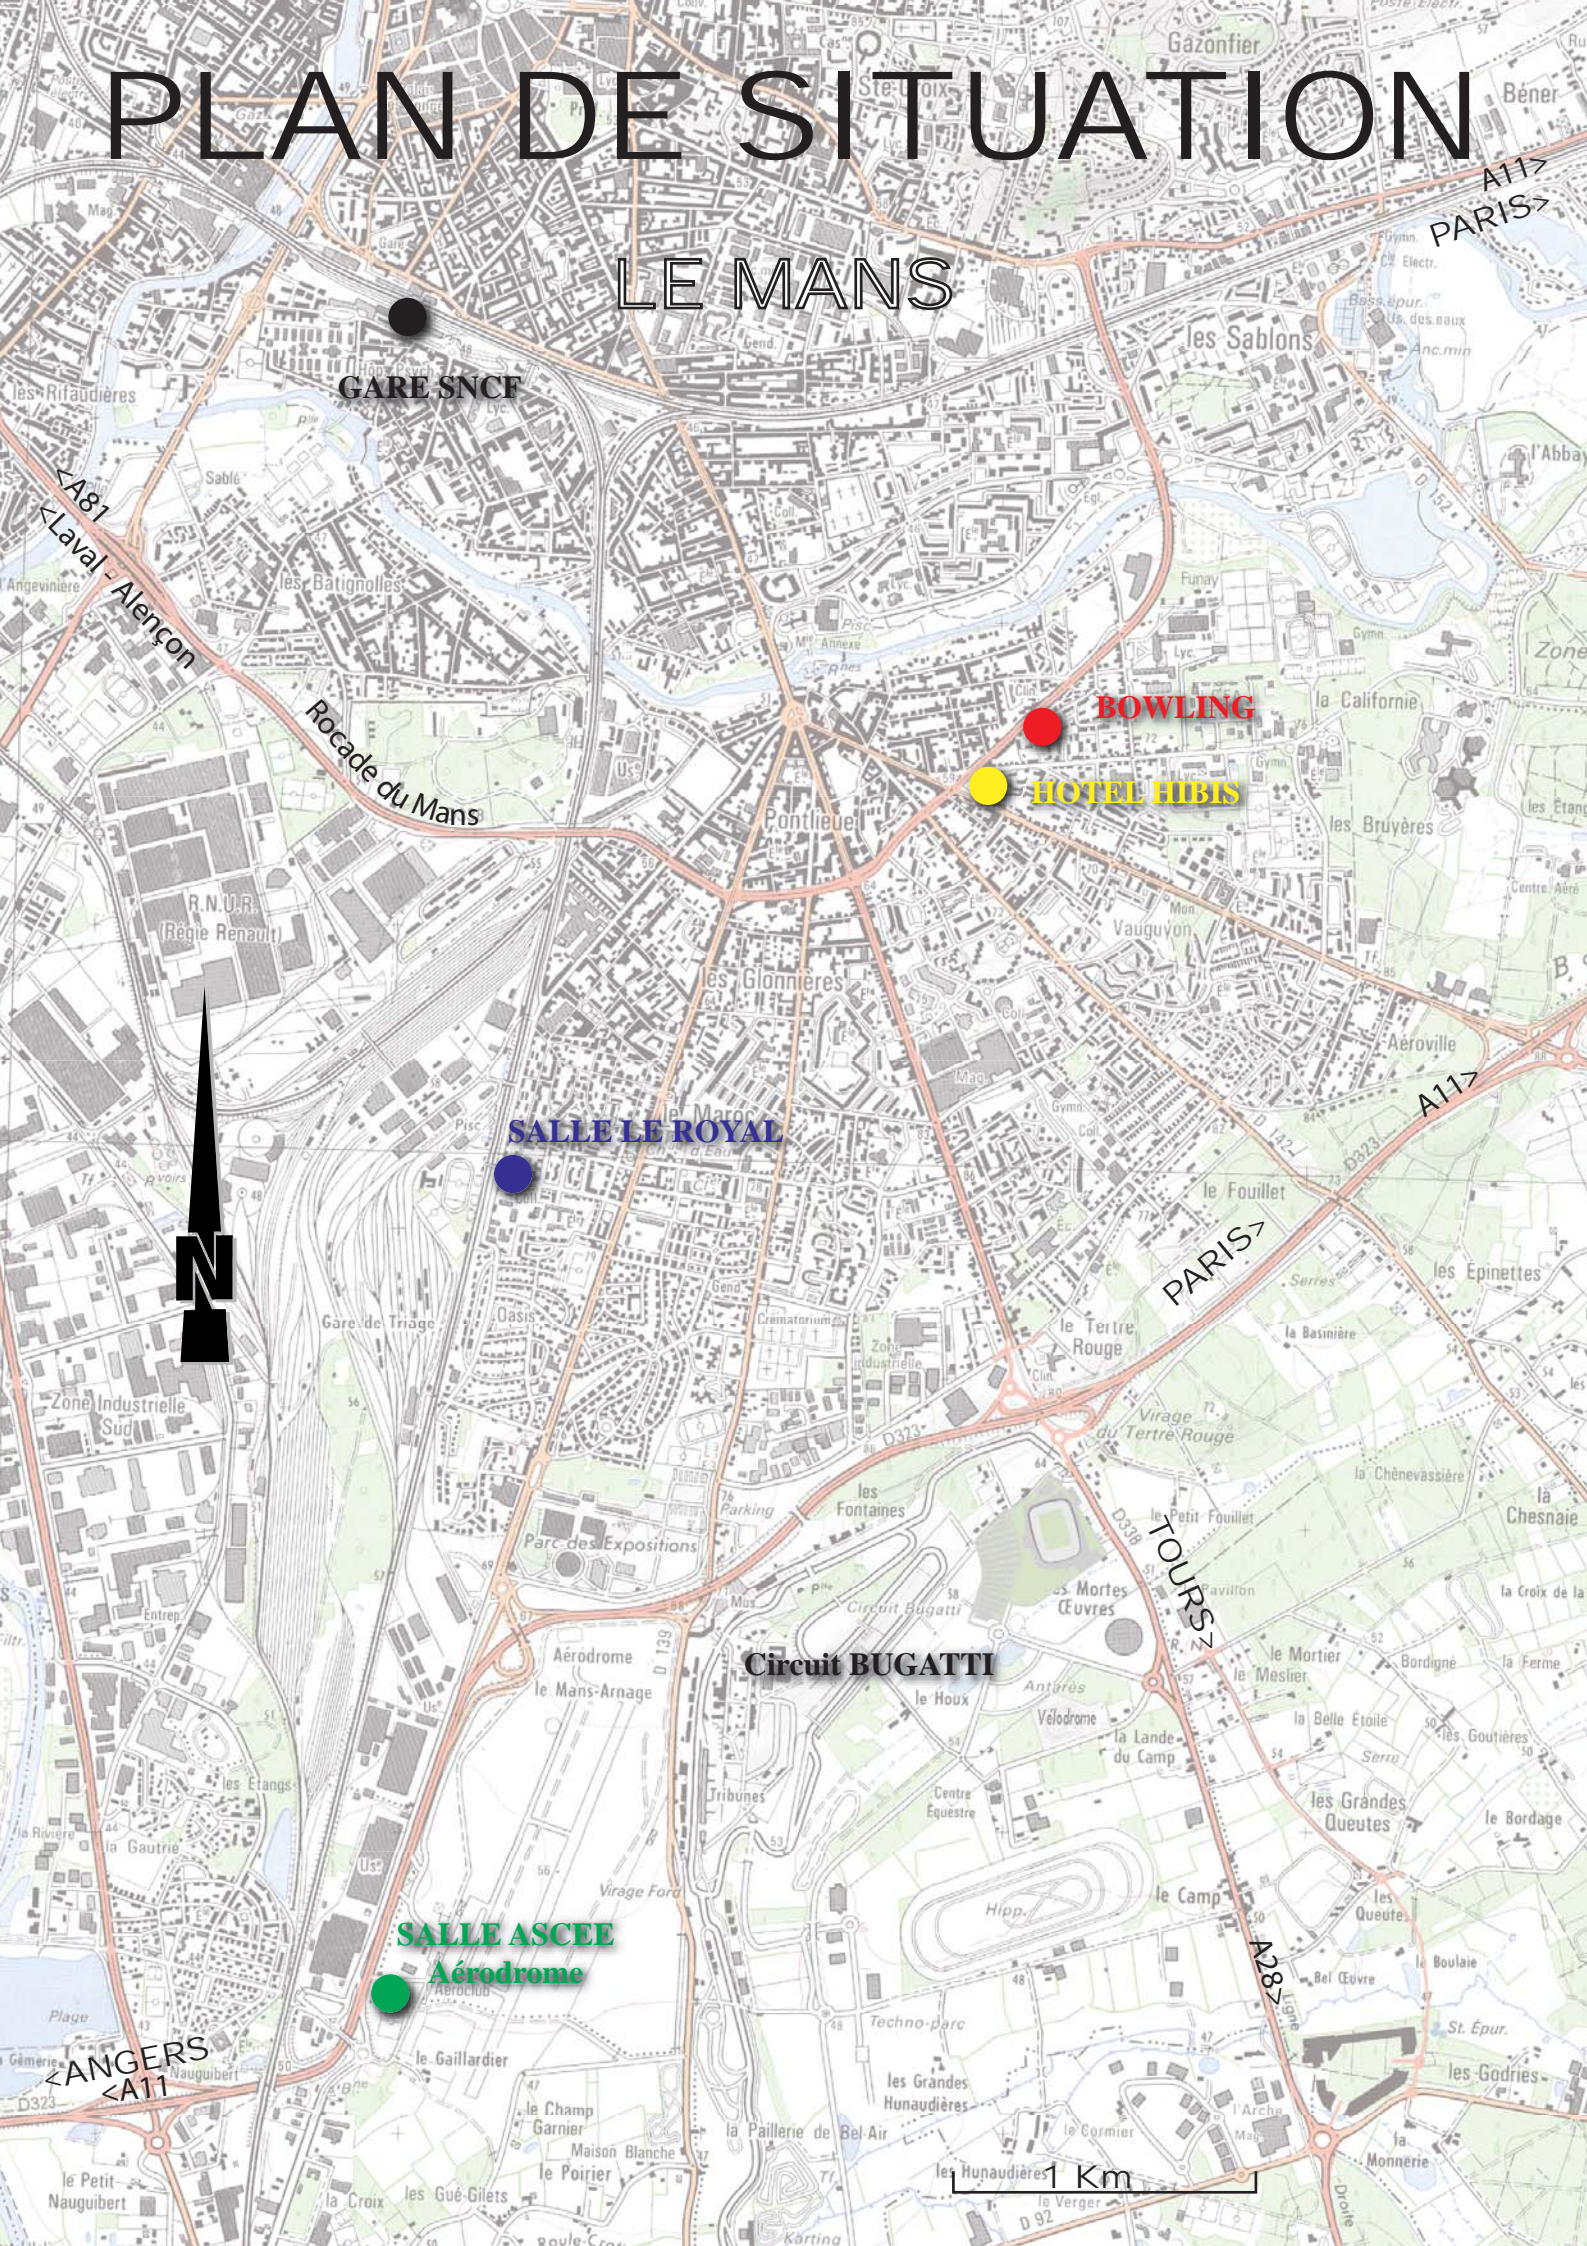

PLAN DE SITUATION

LE MANS

GARE SNCF

BOWLING

HOTEL HIBIS

SALLE LE ROYAL

**SALLE ASCEE
Aérodrome**

Circuit BUGATTI

1 Km