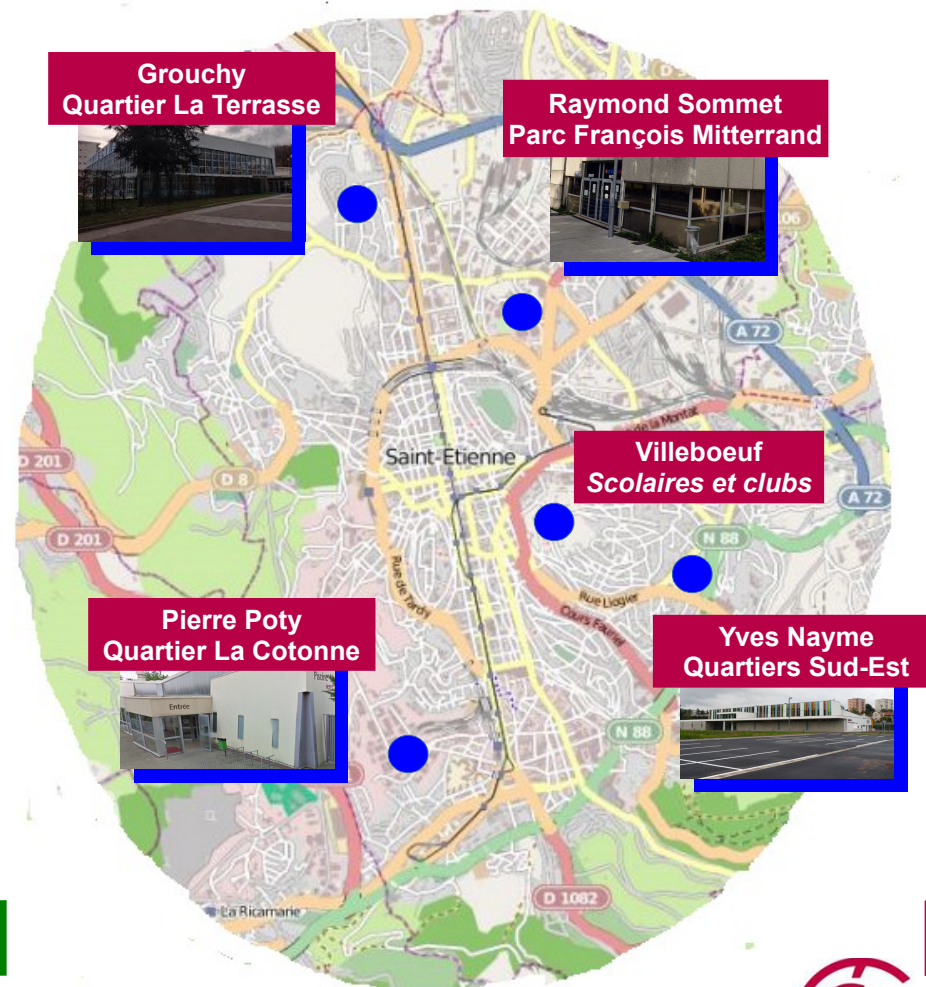

GROUCHY du nom du quartier : Emmanuel de Grouchy, marquis de Grouchy, né à Paris le 23 octobre 1766, mort à Saint-Étienne (Loire) le 29 mai 1847, maréchal d'Empire, comte de l'Empire, Grand aigle de la Légion d'honneur.

Raymond SOMMET : Dirigeant stéphanois de la FFN membre du comité départemental (1907-1978)

Les piscines stéphanoises

Horaires & tarifs publics

Horaires période scolaire (01/10/2018 au 23/06/2019)

Piscine GROUCHY