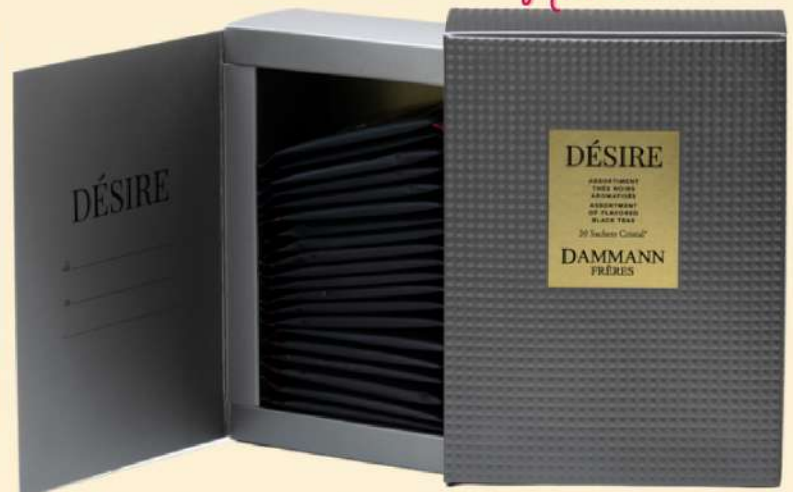

*Nouveau !*

*Nouveau !*

**Coffret "IMAGINE"**  
réf. IMAGINE - 20€00

20 SACHETS DE THÉS  
VERTS AROMATISÉS  
4 sachets de chaque recette  
Poids net : 40g

Inclus :

- L'ORIENTAL
- SPICY COCO
- PALM BEACH
- THÉ VERT A LA  
MENTHE
- MANDARIN JASMIN