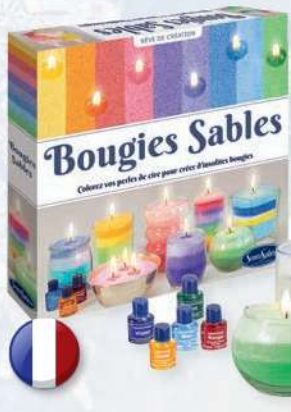

1731

BOUGIES SABLES

Des bougies très faciles à réaliser : la cire sous forme de «sable» se colore très rapidement dans les béciers. On peut ensuite s'amuser à superposer plusieurs couleurs de sable pour réaliser de jolis effets dans des contenants en verre. À l'utilisation, il est possible de juste remettre de la cire au-dessus de la cire fondue pour redonner à sa bougie un coup de neuf.

1733

LA SCIENCE DES PARFUMS

Un coffret initiatique pour devenir un « nez », en découvrant les principes de la parfumerie et l'origine des produits naturels, comme celles des grandes molécules qui ont métamorphosés la parfumerie au XXe siècle.

1744

PERFECT WORDS

Un jeu coopératif d'associations d'idées. Ensemble, créez une grille de mots fléchés. Puis devinez les associations fléchées. Chaque association trouvée par la majorité des joueurs rapporte des points au groupe. Tentez de décrocher la médaille d'or.

1753

MAMIE MOULE MAKI ADOS ET PARENTS

Ce jeu revisite le principe du Petit Bac avec des catégories originales. A chaque manche, les joueurs doivent faire preuve de créativité pour trouver des réponses à des catégories variées tout en respectant une contrainte de lettre tirée au hasard.

1762

STRANGER THINGS : ATTACK OF THE MIND FLAYER

Jeu de bluff rapide, innovant et plein de surprises. A votre tour, piochez une carte et donnez-la à un autre joueur pour l'aider, l'évincer, ou le faire changer de camp.

1870

MICRO PARIS AVEC EFFETS LUMINEUX

Effets lumineux RGB et connexion sans fil. Avec fonction karaoké, contrôle de la piste précédente et suivante, du volume, des effets lumineux. Fonction modification de la voix. Fonction Twins pour se connecter à un autre micro portant la même fonction. Alimentation : batterie lithium avec câble de charge (inclus). Dim : 8 x 8 x 24 cm.

4211