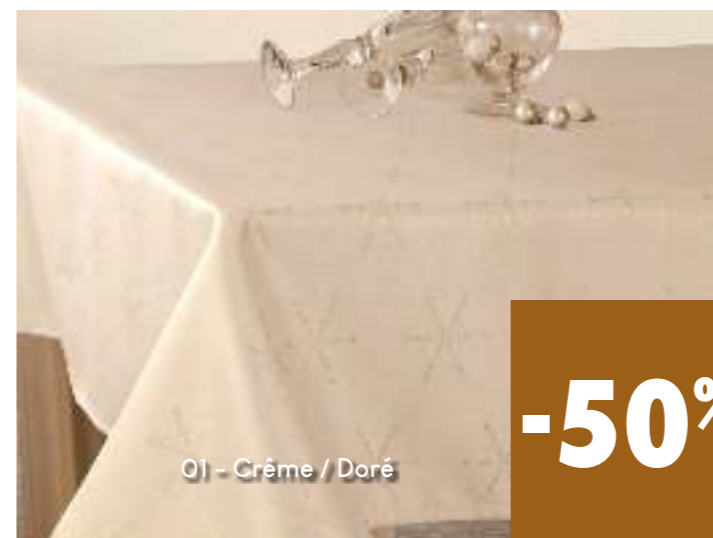

Nappes Imprimées

Qualité lourde
Anti-taches
Traitées déperlant

100% polyester

Ronde diam. 160 cm	réf. NP160	~~20,00~~	10,00 €
Rectangle 150x200 cm	réf. NP200	~~18,00~~	9,00 €
Rectangle 150x240 cm	réf. NP240	~~20,00~~	10,00 €
Rectangle 150x300 cm	réf. NP300	~~24,00~~	12,00 €

- ❖ Lavage en machine 40°
- ❖ Séchage ultra-rapide
- ❖ Repassage superflu

Nappes Lurex

Rectangle 150 x 200 cm	réf. LU200	~~18,00~~	9,00 €
Rectangle 150 x 240 cm	réf. LU250	~~20,00~~	10,00 €
Rectangle 150 x 300 cm	réf. LU300	~~24,00~~	12,00 €
Rectangle 150 x 350 cm	réf. LU350	~~30,00~~	15,00 €

Les motifs sont tissés avec du fil métal argenté ou doré pour la nappe crème

-50%

Nappes Effet Froissé

Rectangle 150 x 240 cm	réf. FR250	~~20,00~~	10,00 €

Garantie grand teint

Facile d'entretien :

Lavage en machine 40°

Repassage superflu

Séchage ultra-rapide

100% POLYESTER