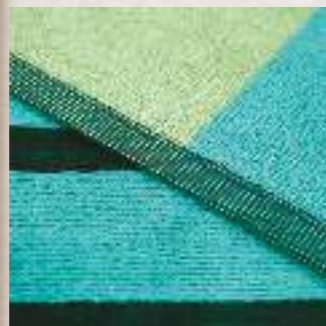

## Maxi draps de plage

140 x 180 cm

Aspect : éponge velours Jacquard  
Verso : éponge bouclette  
Label : Oeko-Tex

**-40%**

Le Maxi drap de plage ~~44,90 €~~ **26,90 €**

MPL03 - Yari

Dimension : 140x180cm  
Grammage : 400g/m<sup>2</sup>  
Composition : 100 % Coton