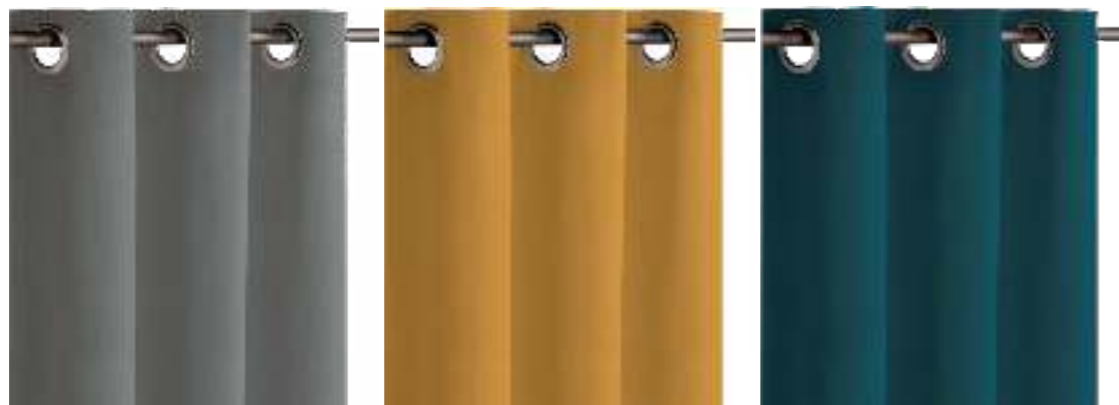

05 - Gris moyen

06 - Safran

07 - Bleu canard